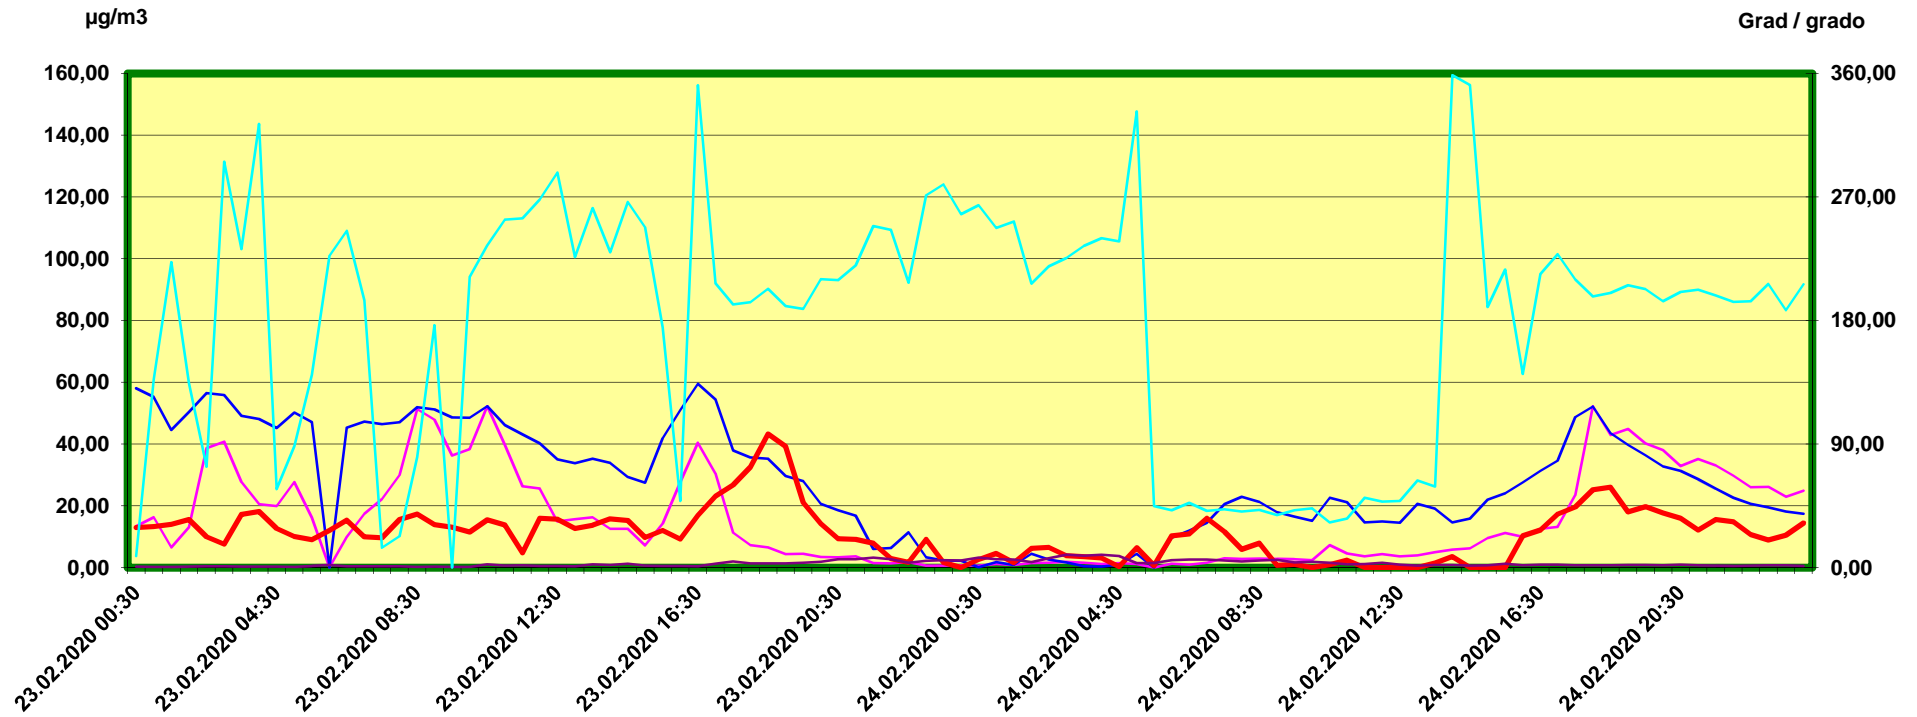

Innsbruck Sillhöhe

Zeitraum / Periodo di tempo: 23-2-2020 00:30 - 24-2-2020 24:00

Unkorrigierte Werte / Valori non corretti