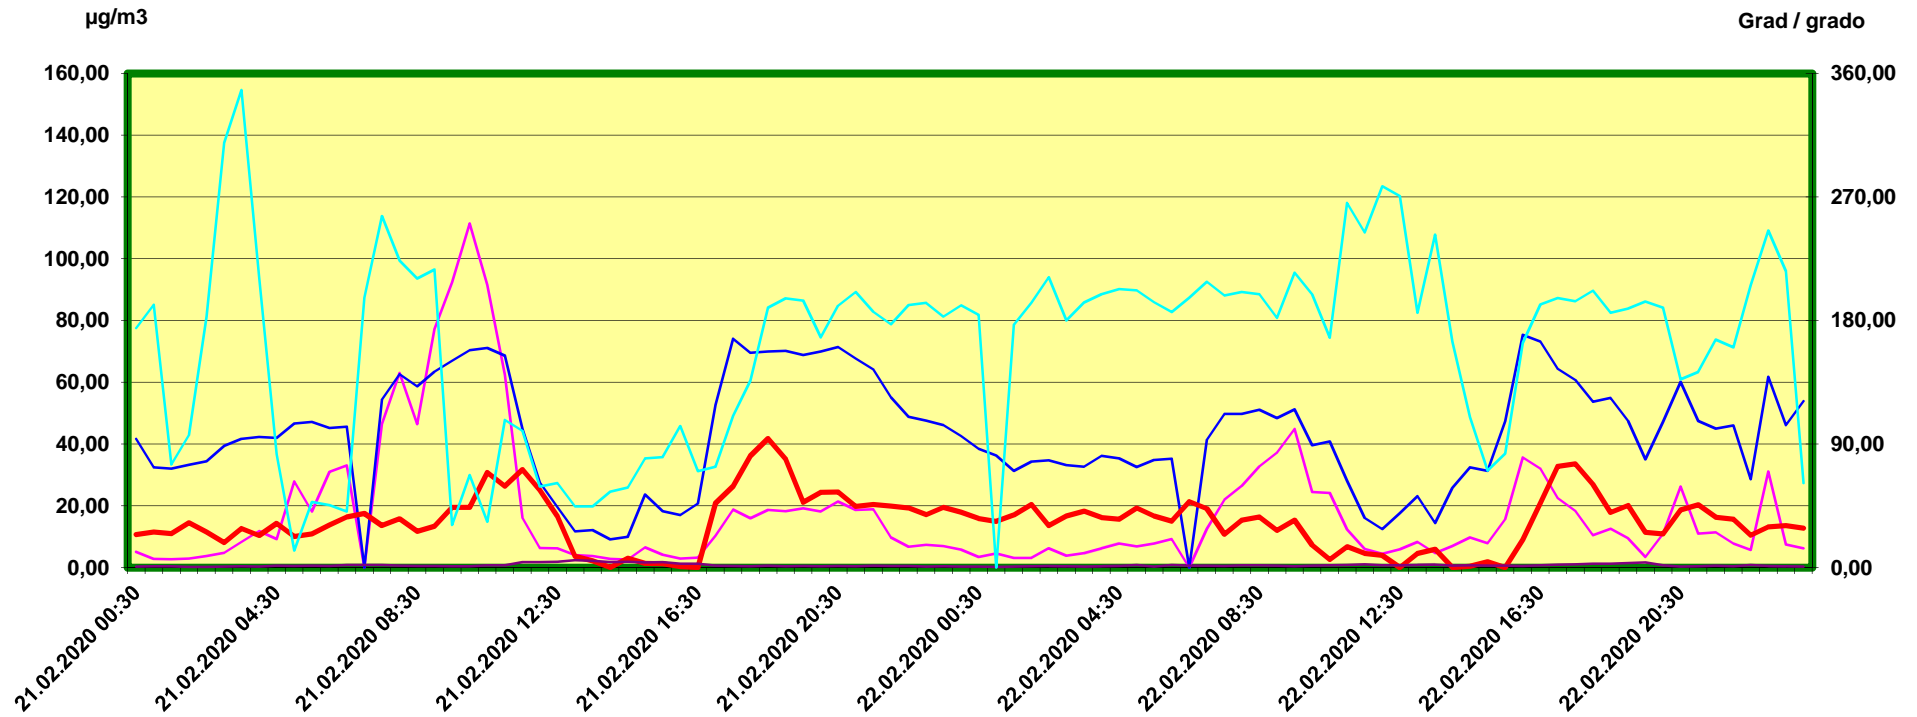

Innsbruck Sillhöhe

Zeitraum / Periodo di tempo: 21-2-2020 00:30 - 22-2-2020 24:00

Unkorrigierte Werte / Valori non corretti