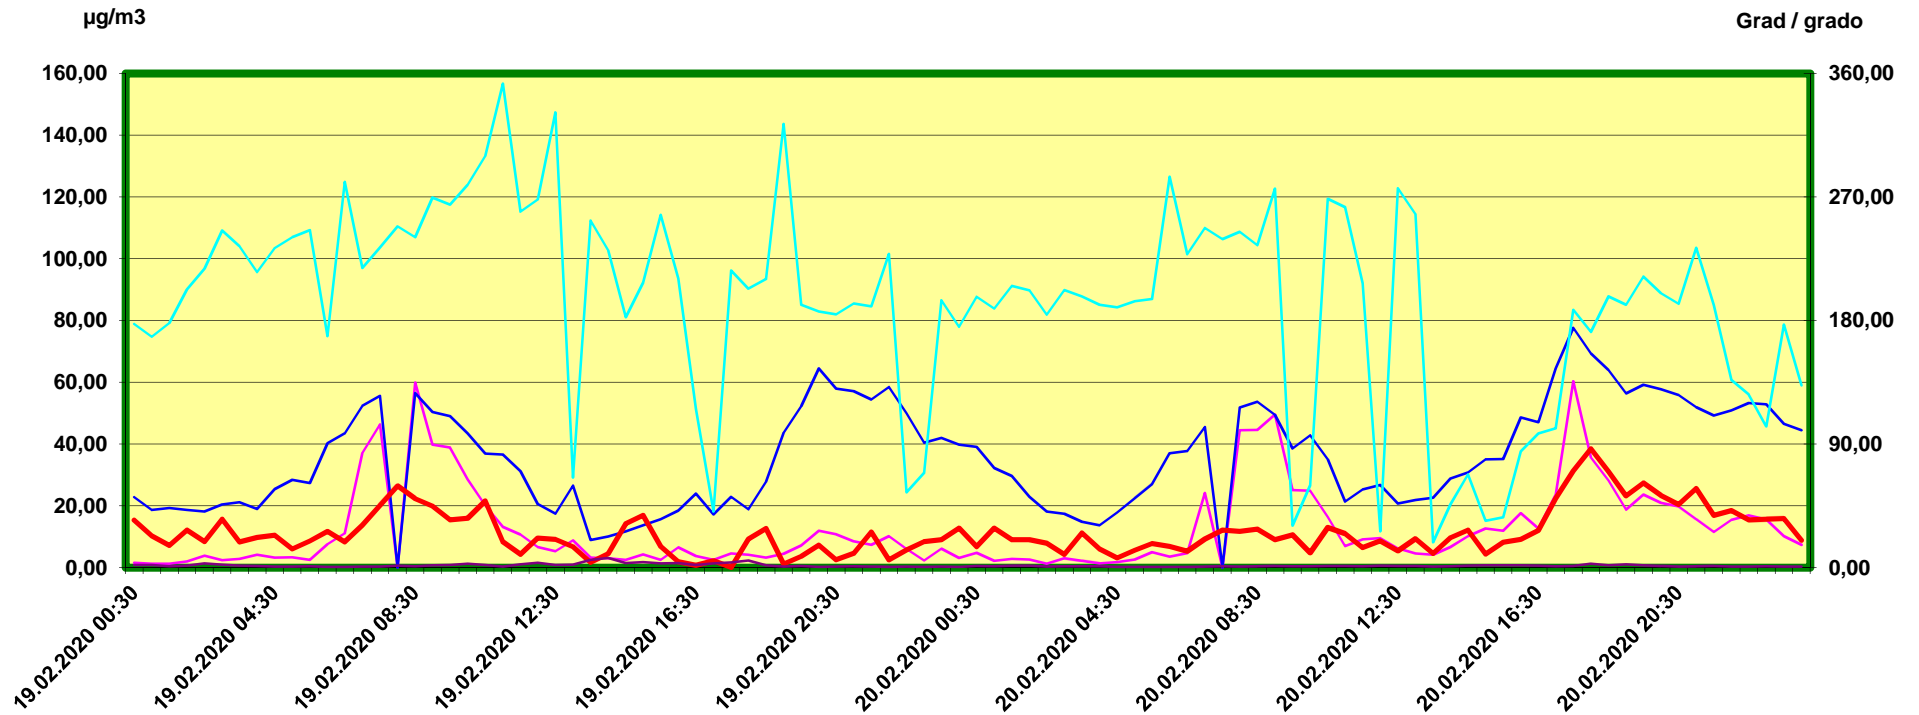

## Innsbruck Sillhöhe

Zeitraum / Periodo di tempo: 19-2-2020 00:30 - 20-2-2020 24:00

Unkorrigierte Werte / Valori non corretti