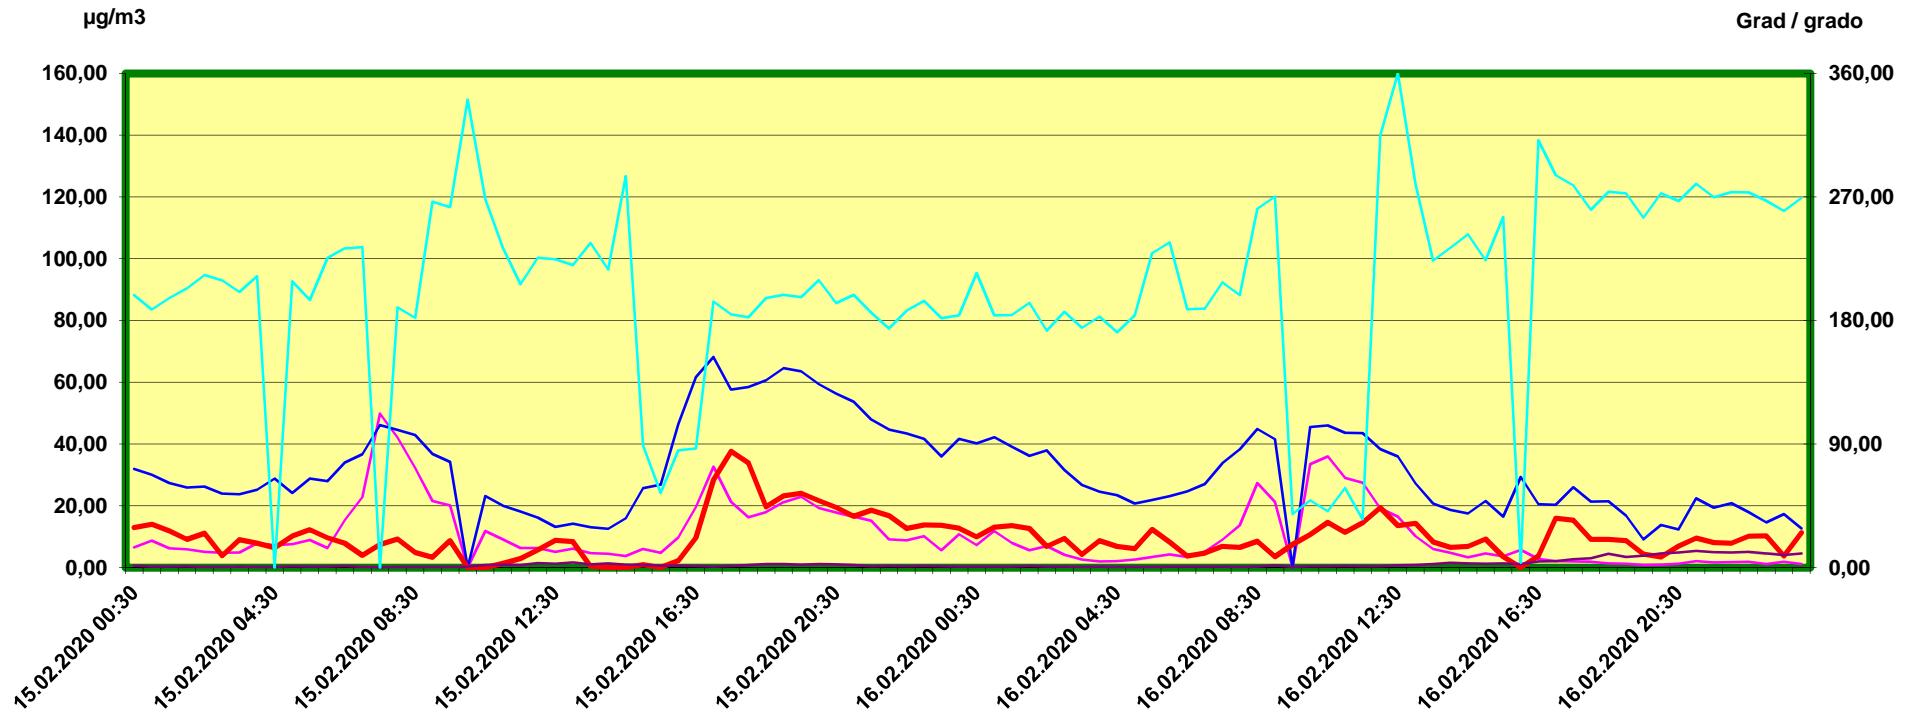

Innsbruck Sillhöfe

Zeitraum / Periodo di tempo: 15-2-2020 00:30 - 16-2-2020 24:00

Unkorrigierte Werte / Valori non corretti