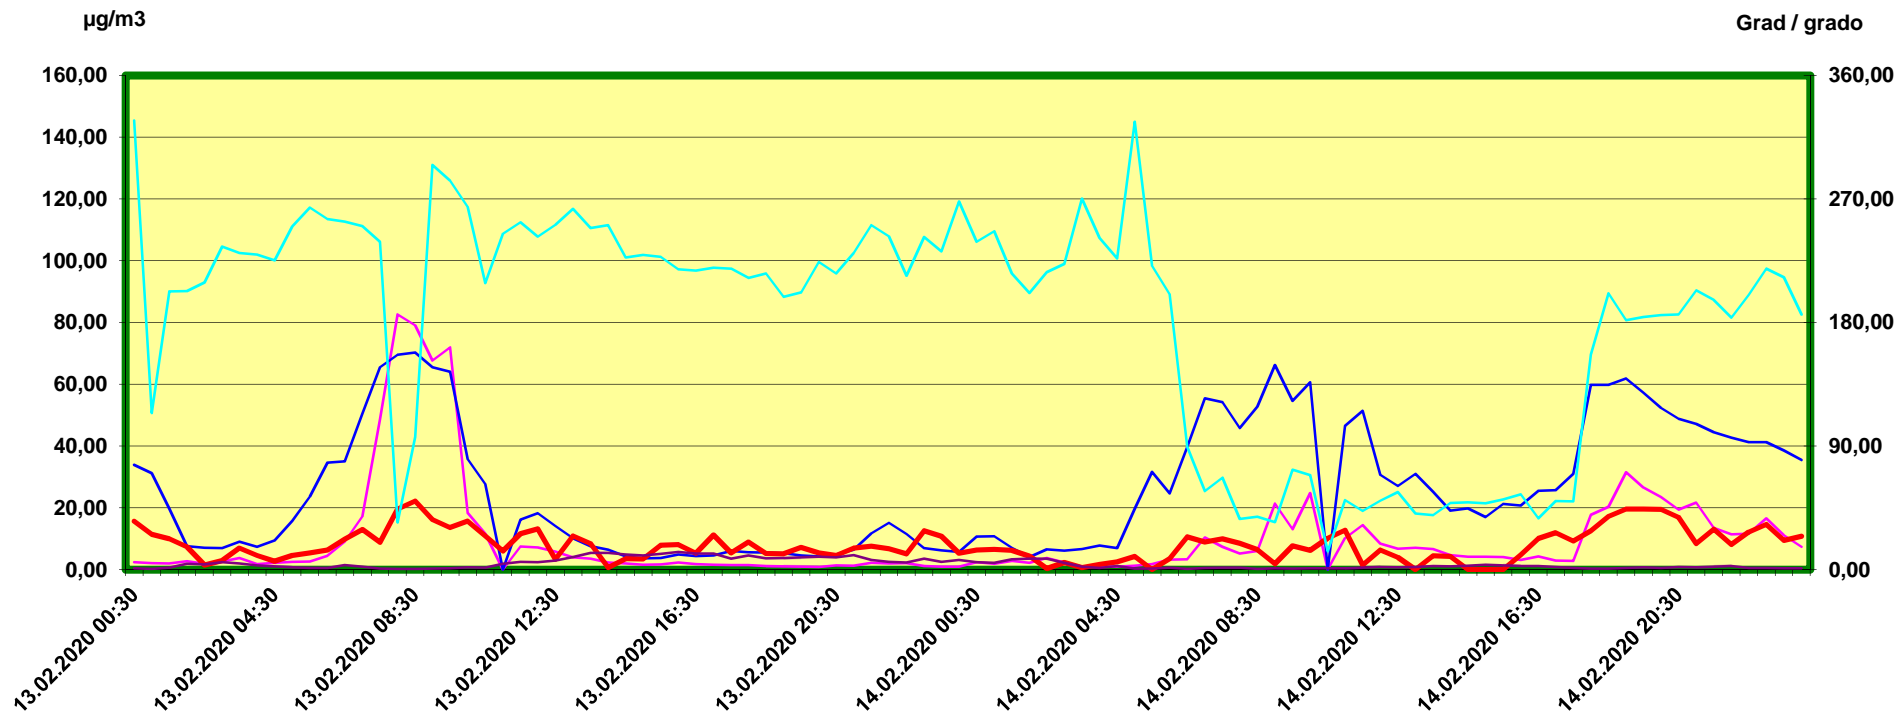

Innsbruck Sillhöhe

Zeitraum / Periodo di tempo: 13-2-2020 00:30 - 14-2-2020 24:00

Unkorrigierte Werte / Valori non corretti