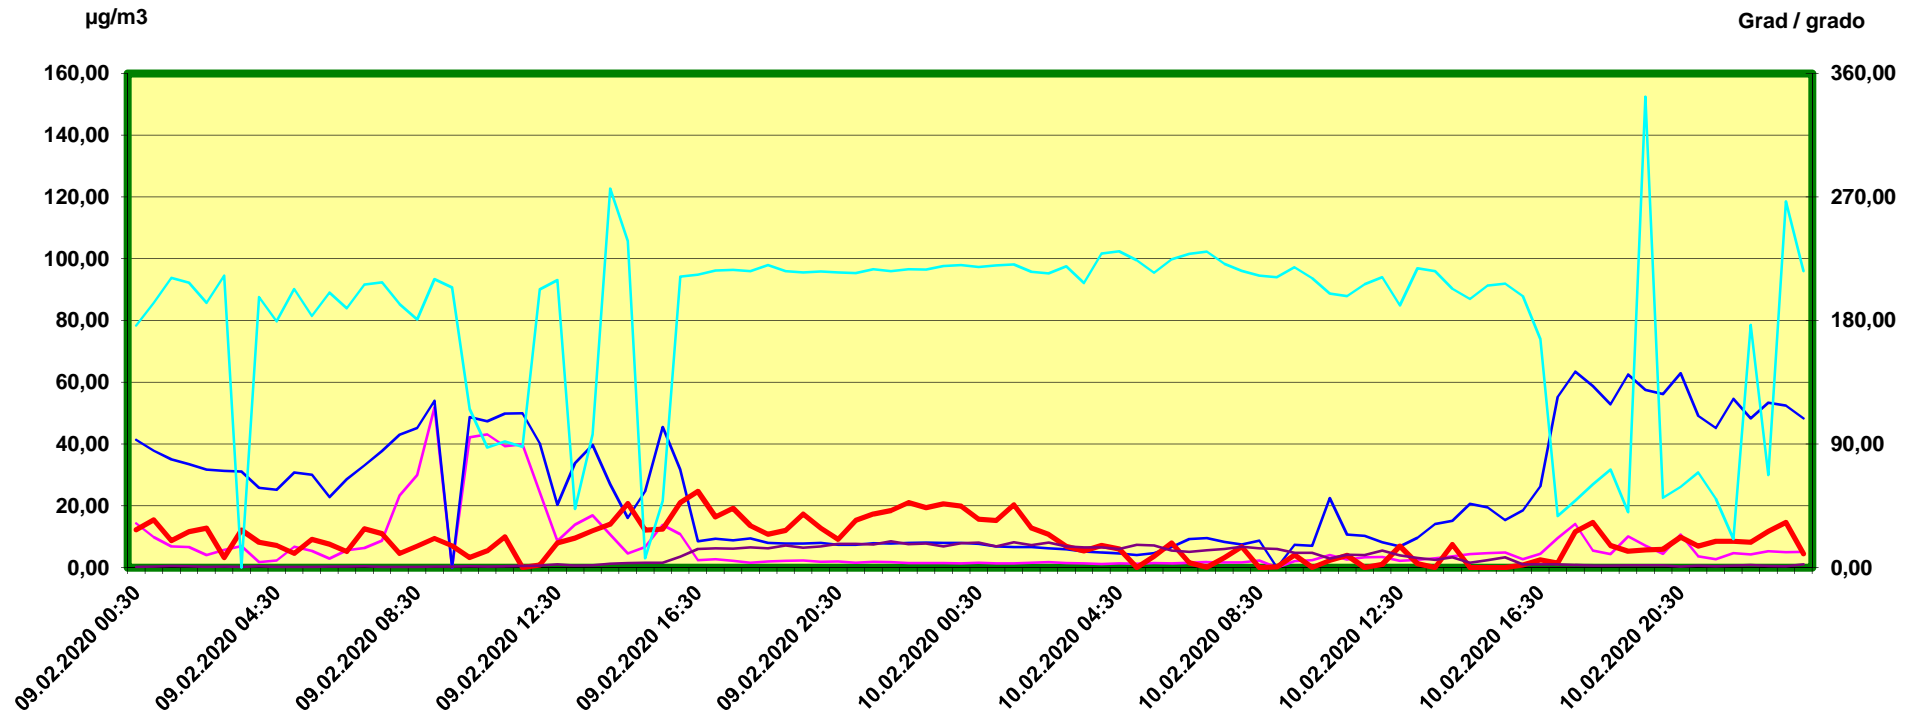

Innsbruck Sillhöhe

Zeitraum / Periodo di tempo: 9-2-2020 00:30 - 10-2-2020 24:00

Unkorrigierte Werte / Valori non corretti