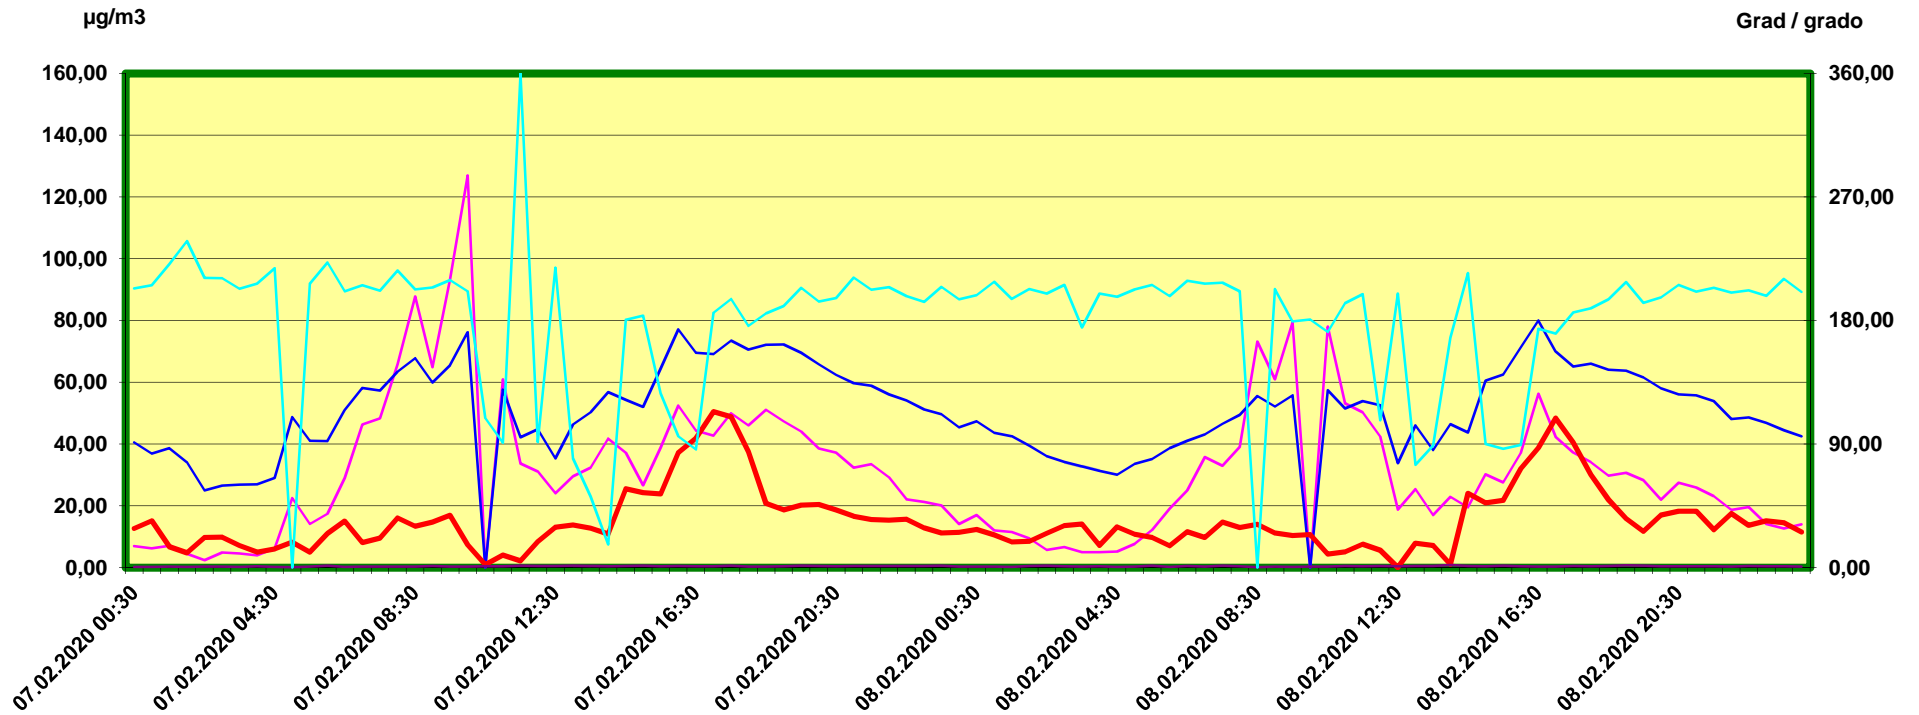

Innsbruck Sillhöhe

Zeitraum / Periodo di tempo: 7-2-2020 00:30 - 8-2-2020 24:00

Unkorrigierte Werte / Valori non corretti