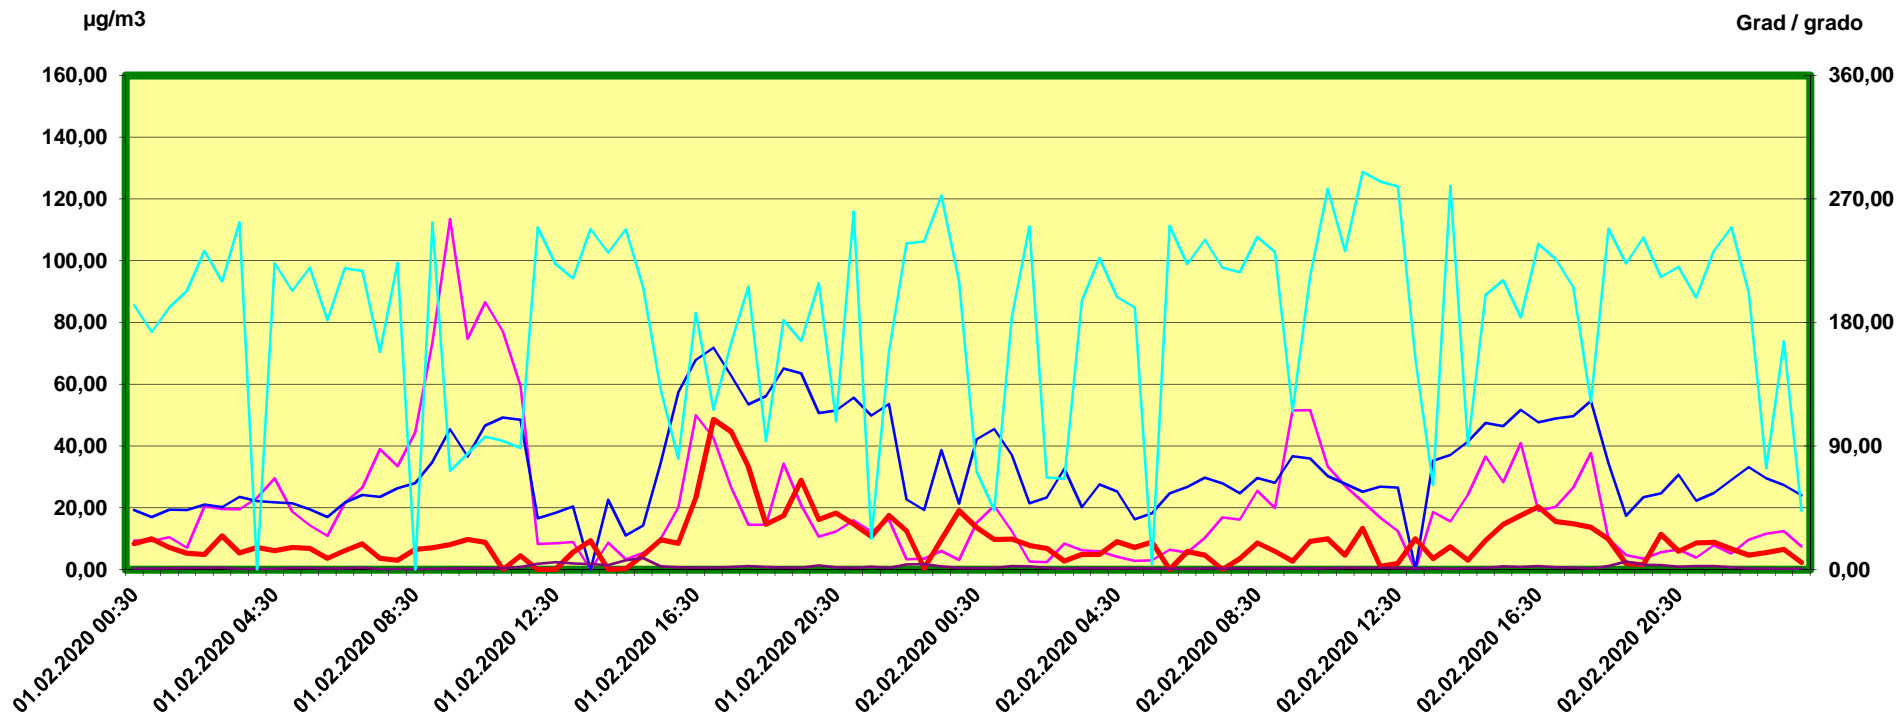

Innsbruck Sillhöhe

Zeitraum / Periodo di tempo: 1-2-2020 00:30 - 2-2-2020 24:00

Unkorrigierte Werte / Valori non corretti