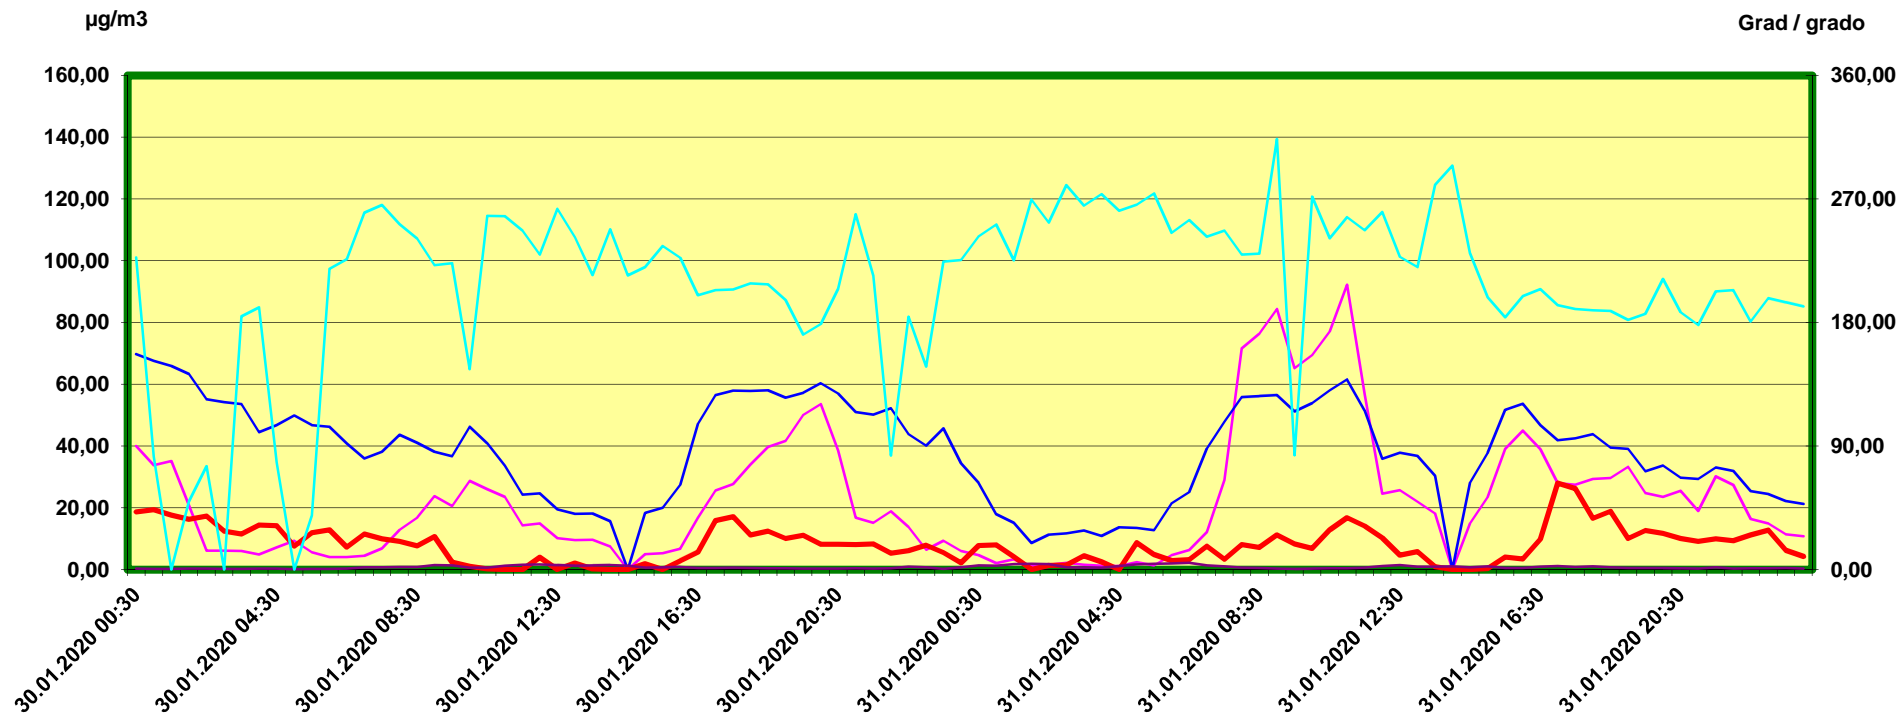

Innsbruck Sillhöfe

Zeitraum / Periodo di tempo: 30-1-2020 00:30 - 31-2-2020 24:00

Unkorrigierte Werte / Valori non corretti