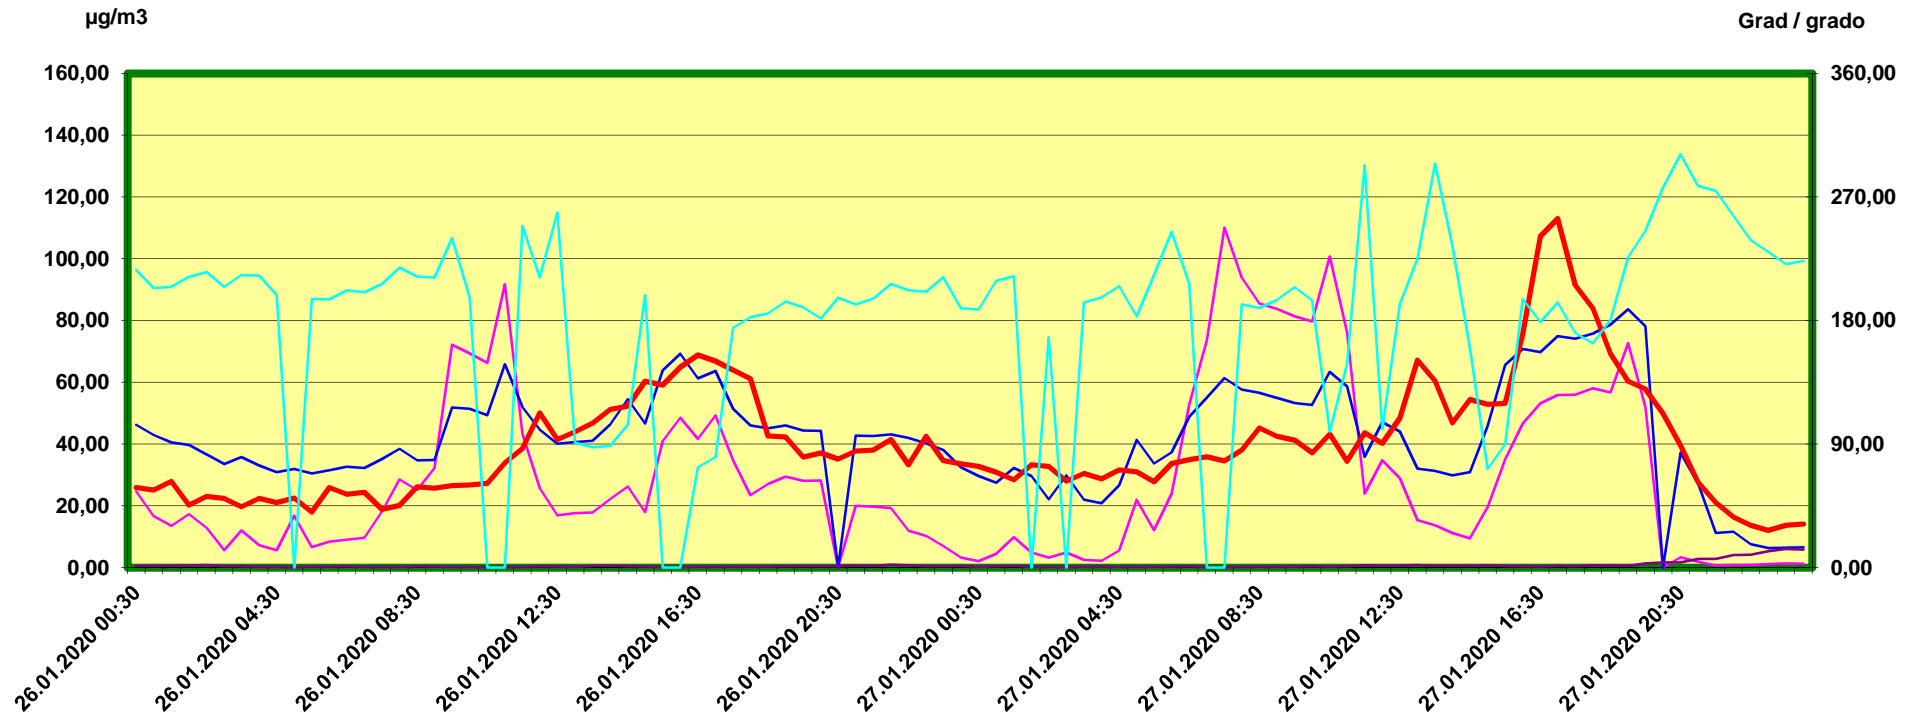

Innsbruck Sillhöfe

Zeitraum / Periodo di tempo: 26-1-2020 00:30 - 27-1-2020 24:00

Unkorrigierte Werte / Valori non corretti