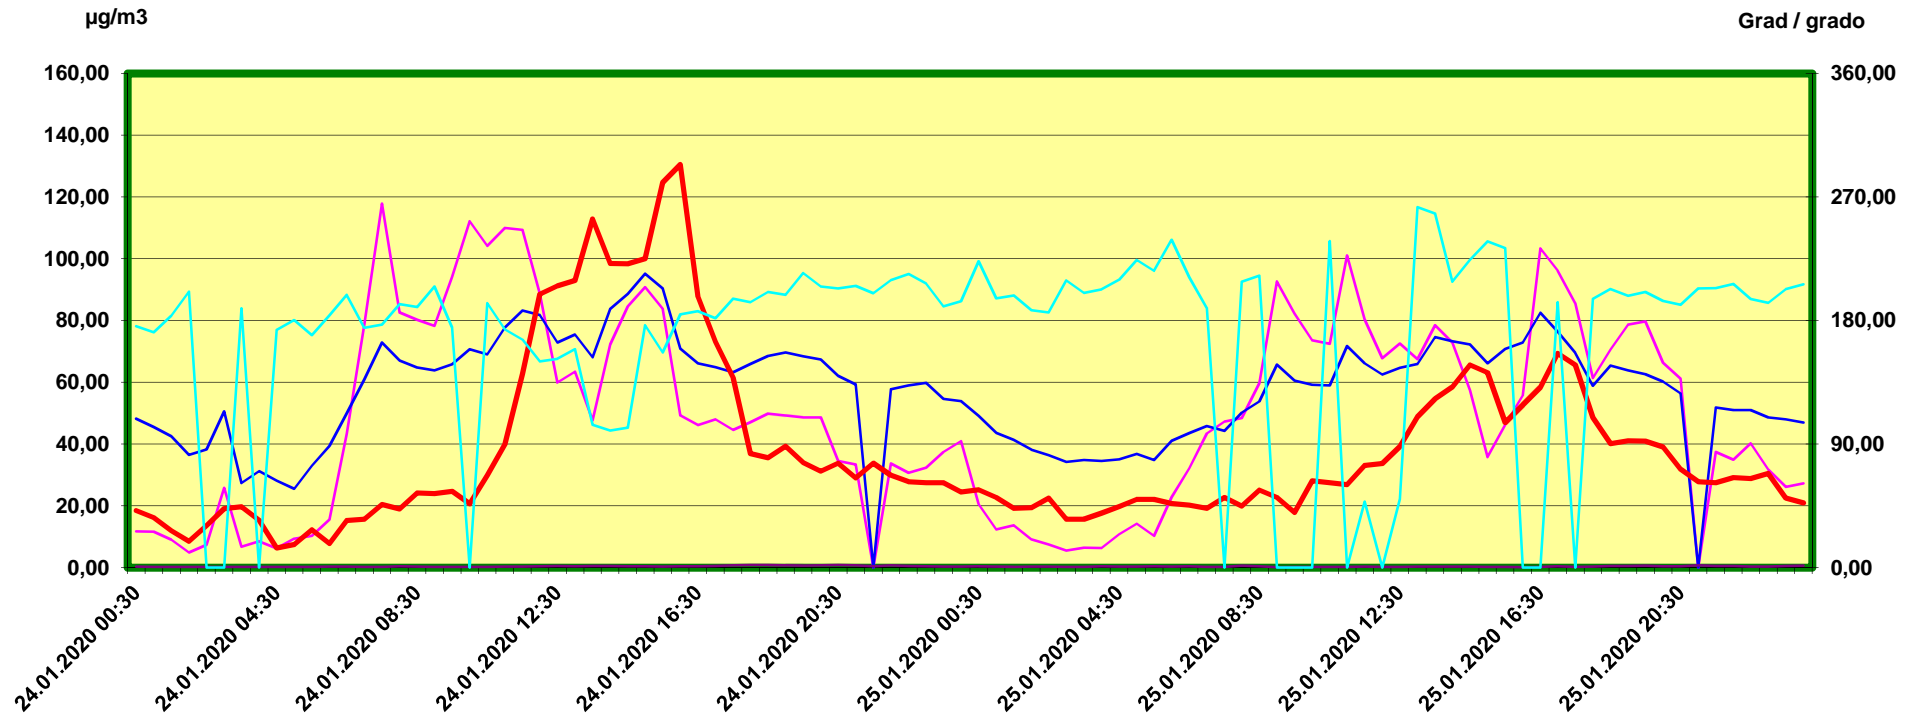

## Innsbruck Sillhöfe

Zeitraum / Periodo di tempo: 24-1-2020 00:30 - 25-1-2020 24:00

Unkorrigierte Werte / Valori non corretti