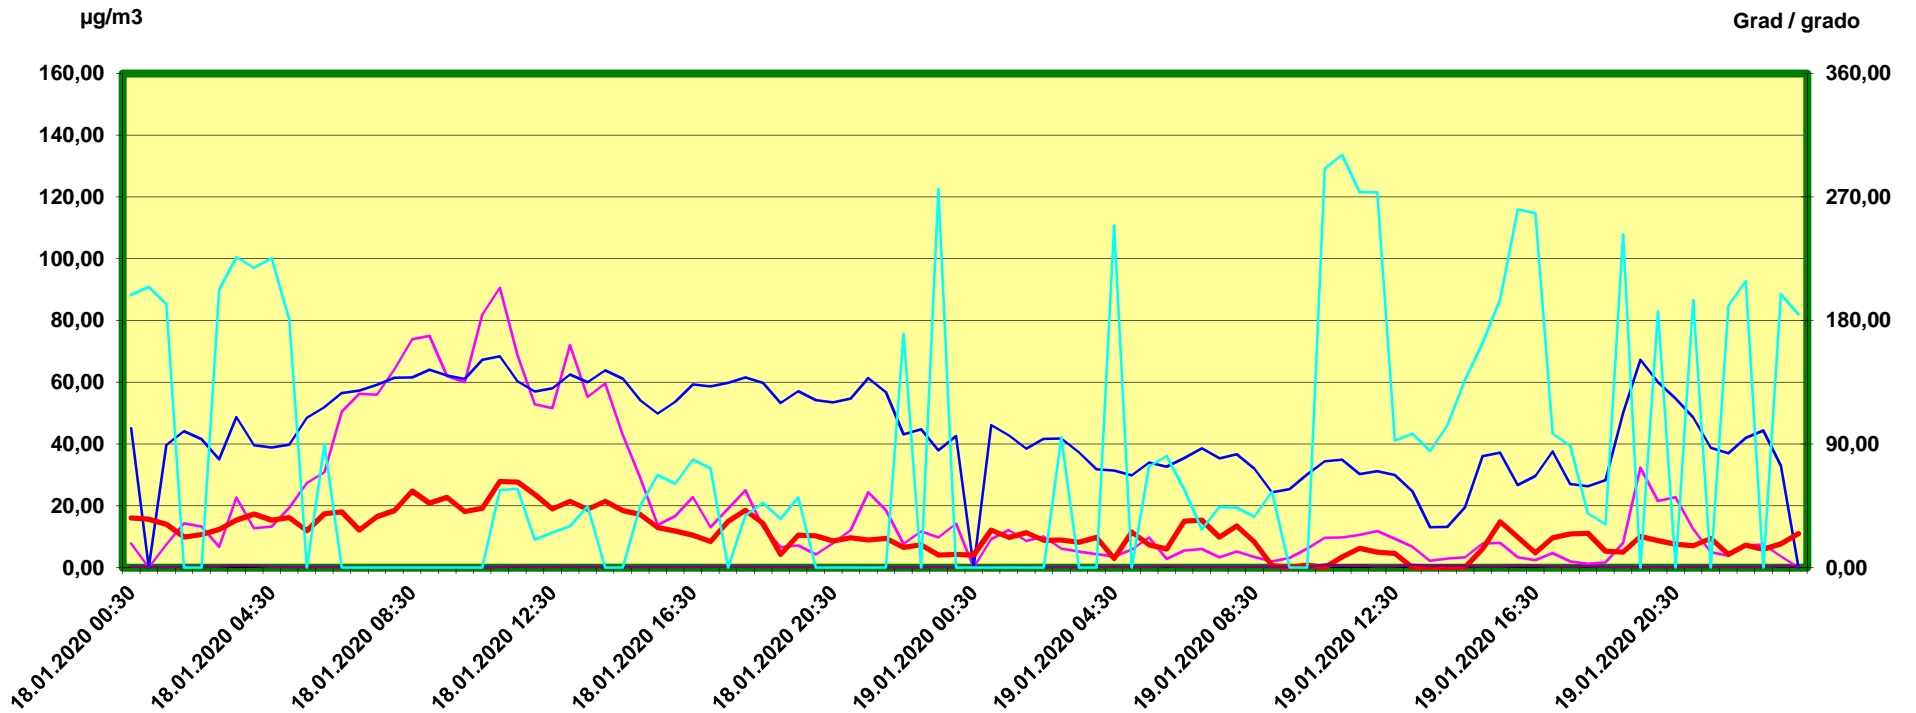

Innsbruck Sillhöhe

Zeitraum / Periodo di tempo: 18-1-2020 00:30 - 19-1-2020 24:00

Unkorrigierte Werte / Valori non corretti