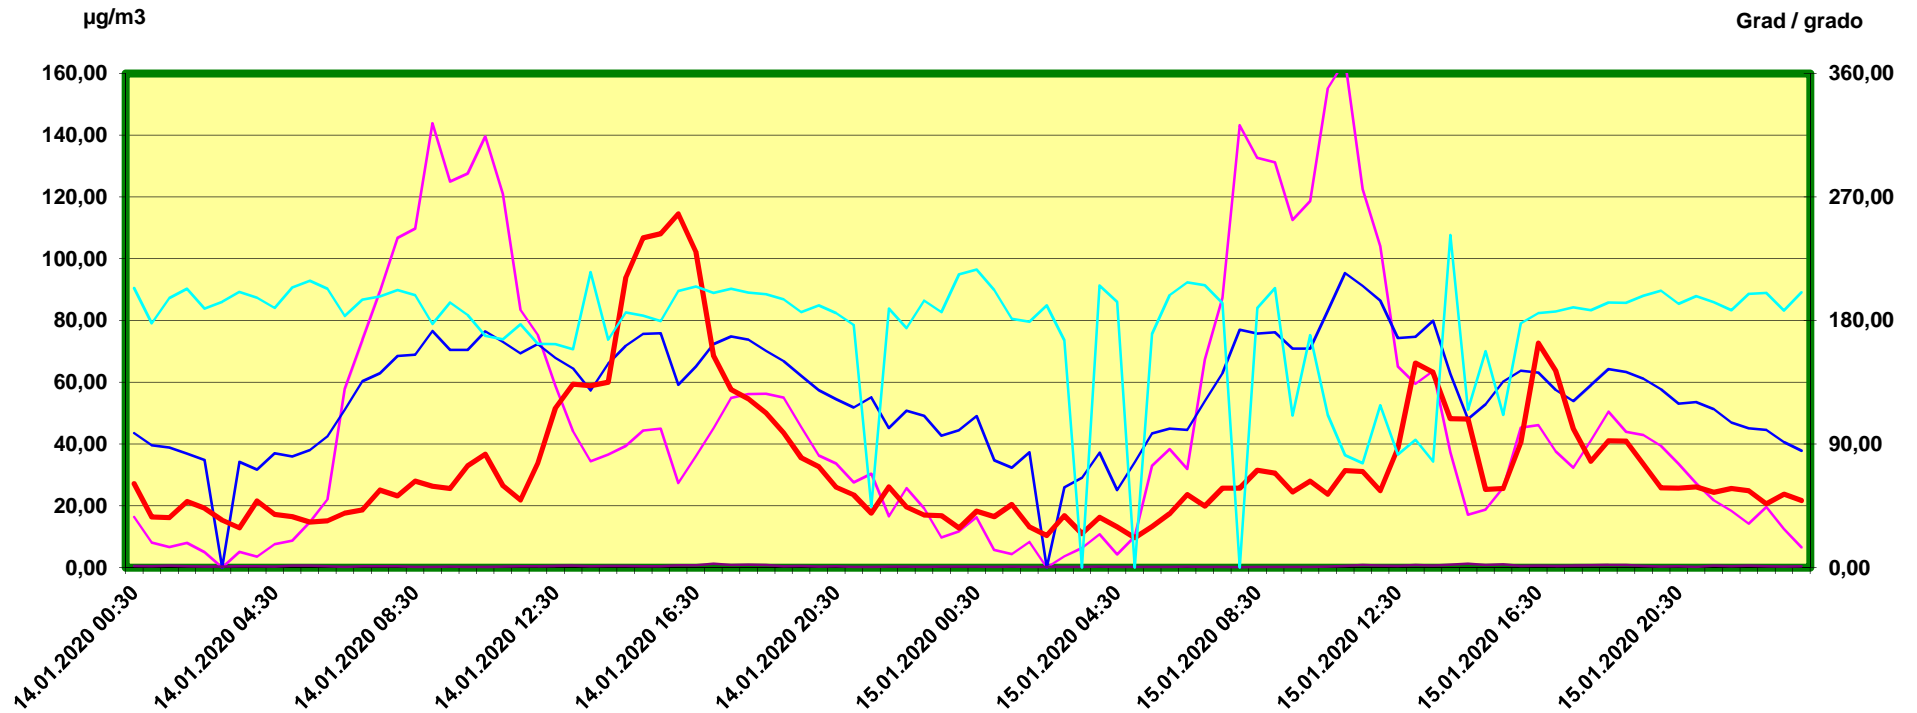

## Innsbruck Sillhöhe

Zeitraum / Periodo di tempo: 14-1-2020 00:30 - 15-1-2020 24:00

Unkorrigierte Werte / Valori non corretti