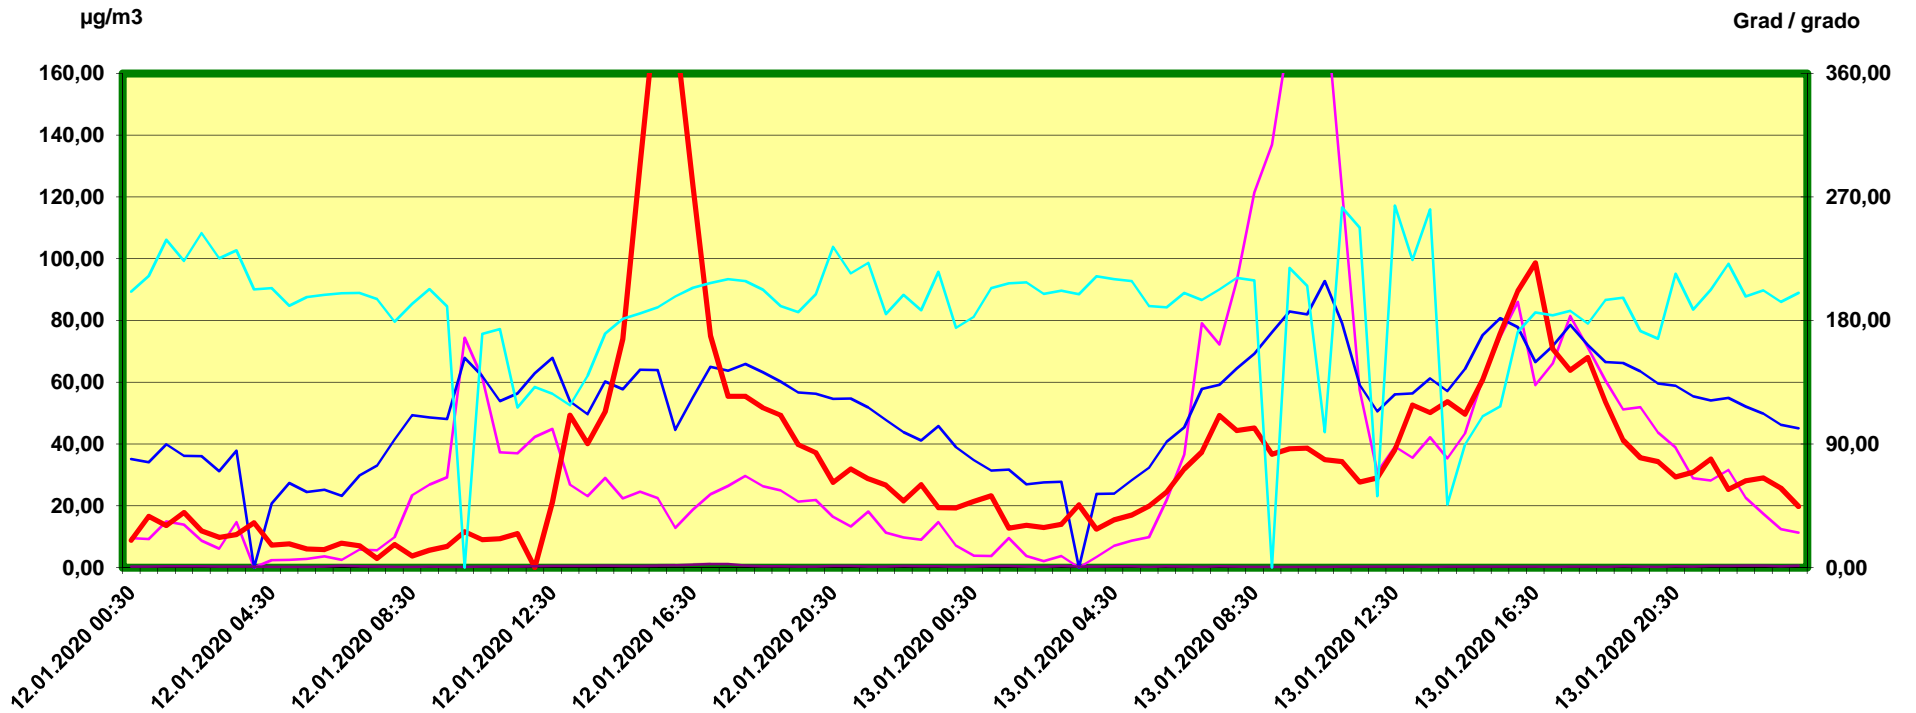

Innsbruck Sillhöhe

Zeitraum / Periodo di tempo: 12-1-2020 00:30 - 13-1-2020 24:00

Unkorrigierte Werte / Valori non corretti