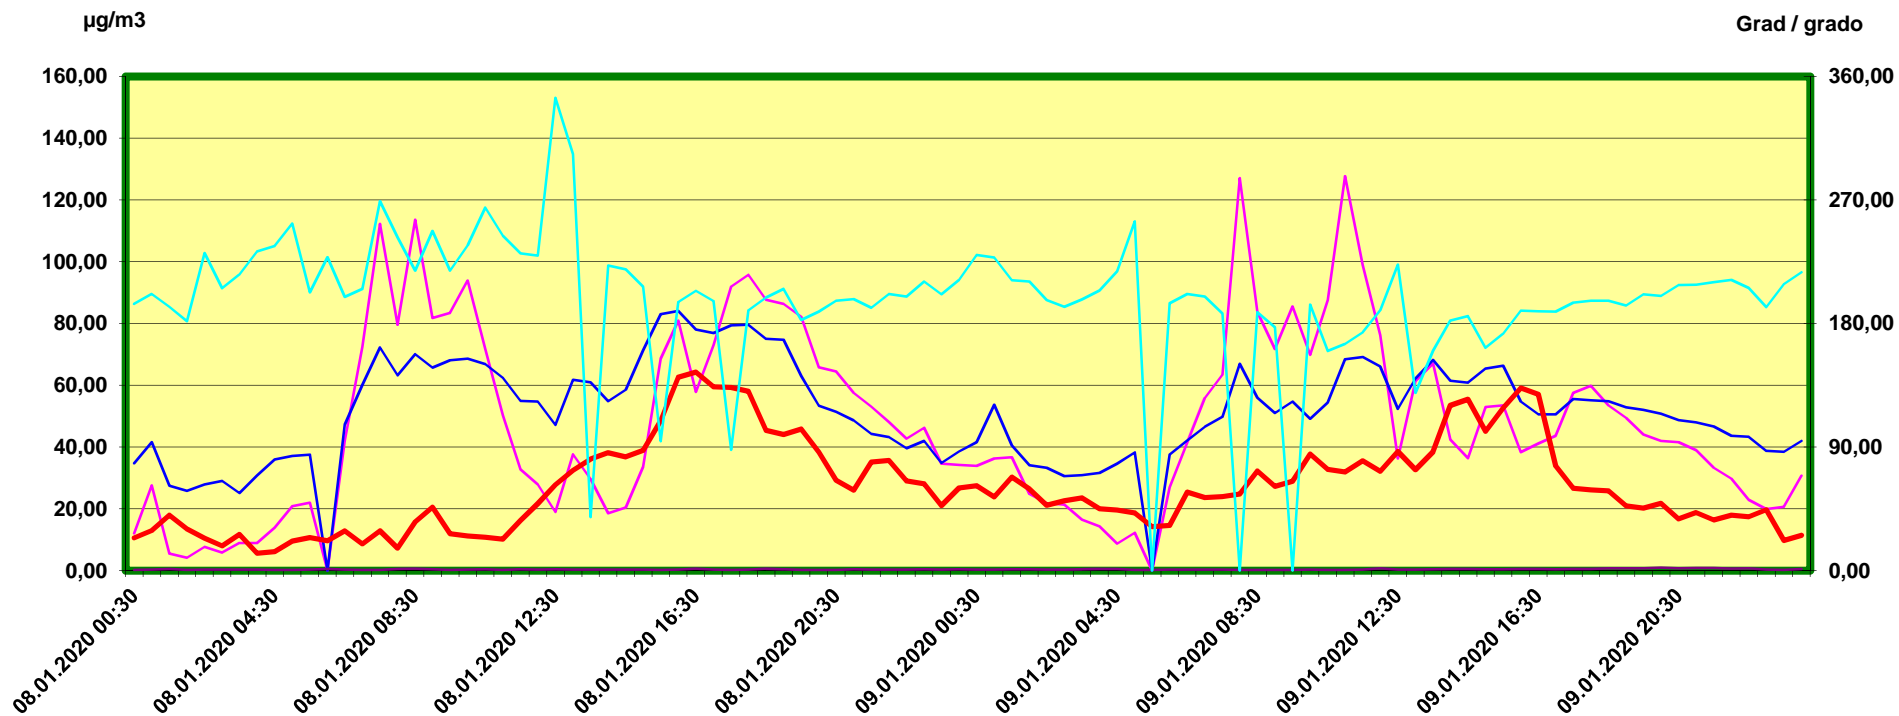

Innsbruck Sillhöhe

Zeitraum / Periodo di tempo: 8-1-2020 00:30 - 9-1-2020 24:00

Unkorrigierte Werte / Valori non corretti