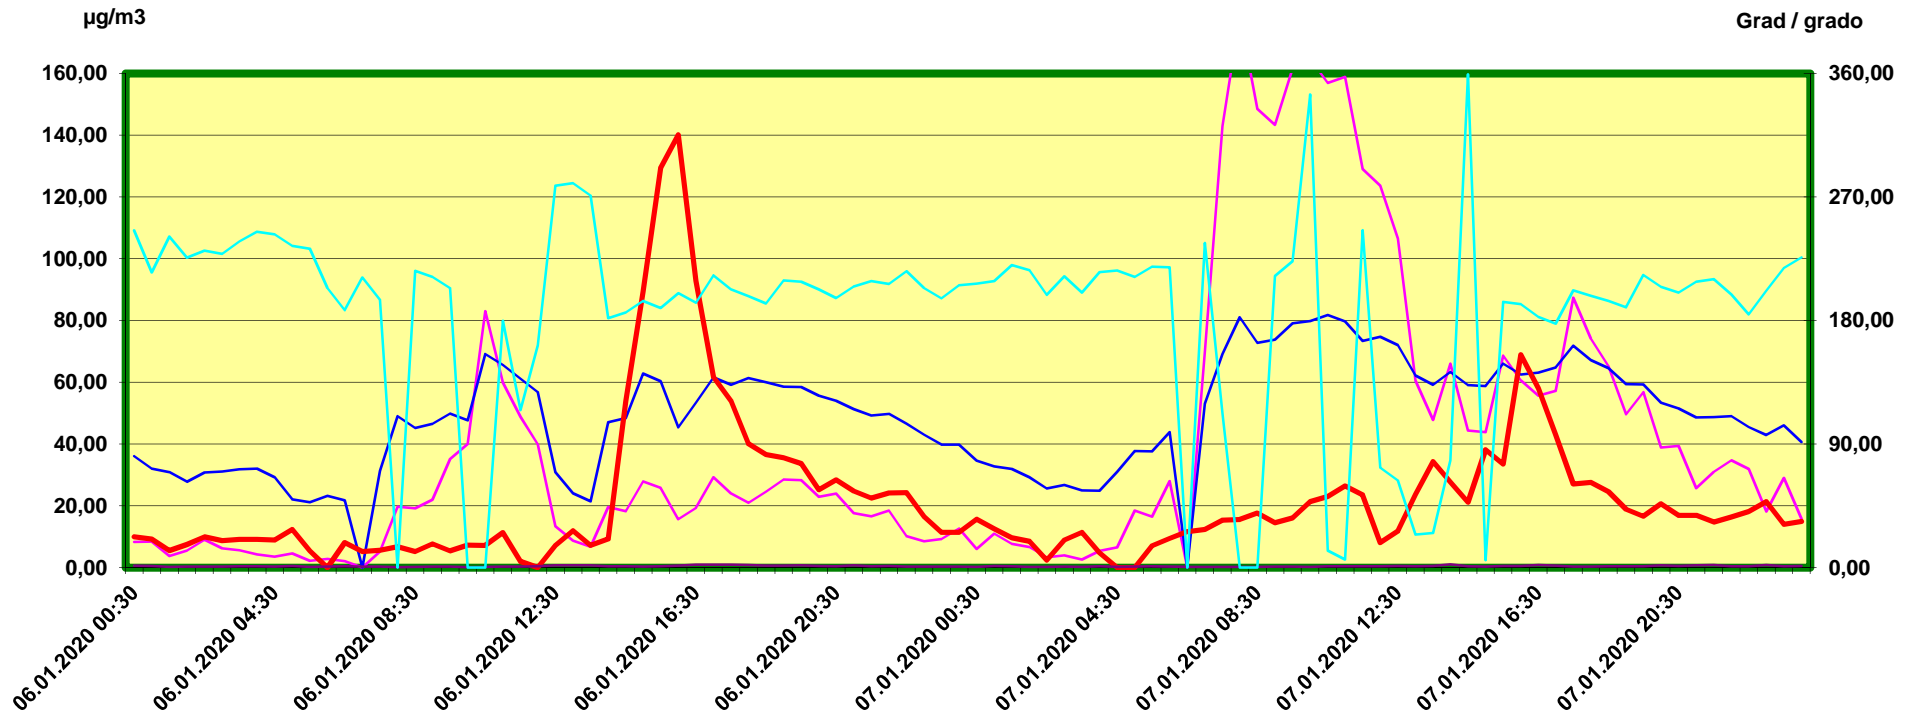

Innsbruck Sillhöfe

Zeitraum / Periodo di tempo: 6-1-2020 00:30 - 7-1-2020 24:00

Unkorrigierte Werte / Valori non corretti