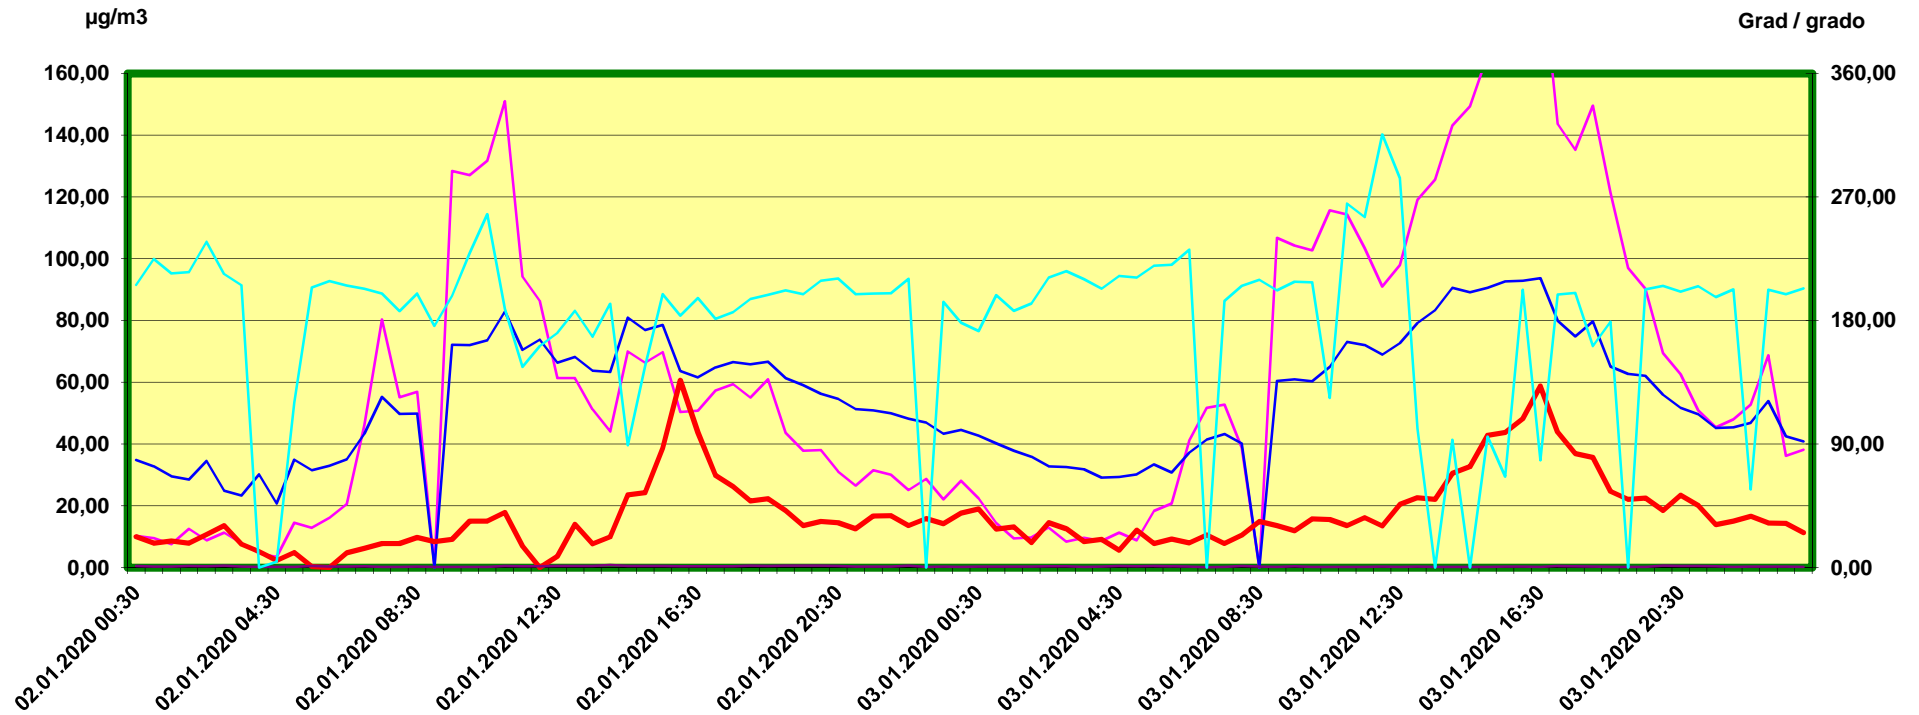

Innsbruck Sillhöfe

Zeitraum / Periodo di tempo: 2-1-2020 00:30 - 3-1-2020 24:00

Unkorrigierte Werte / Valori non corretti