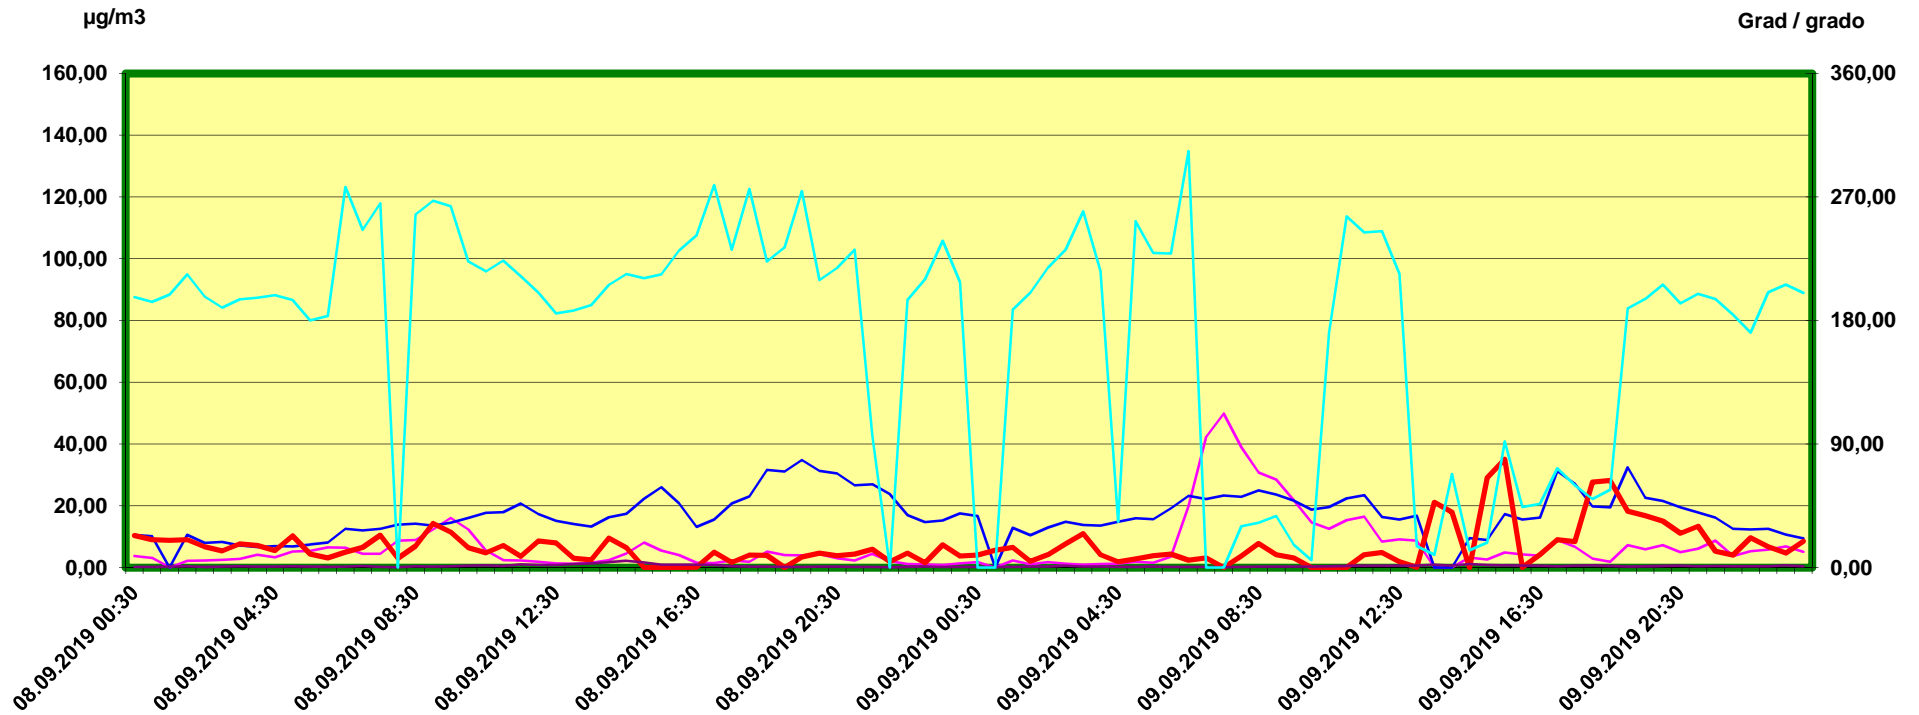

## Innsbruck Sillhöfe

Zeitraum / Periodo di tempo: 8-9-2019 00:30 - 9-9-2019 24:00

Unkorrigierte Werte / Valori non corretti