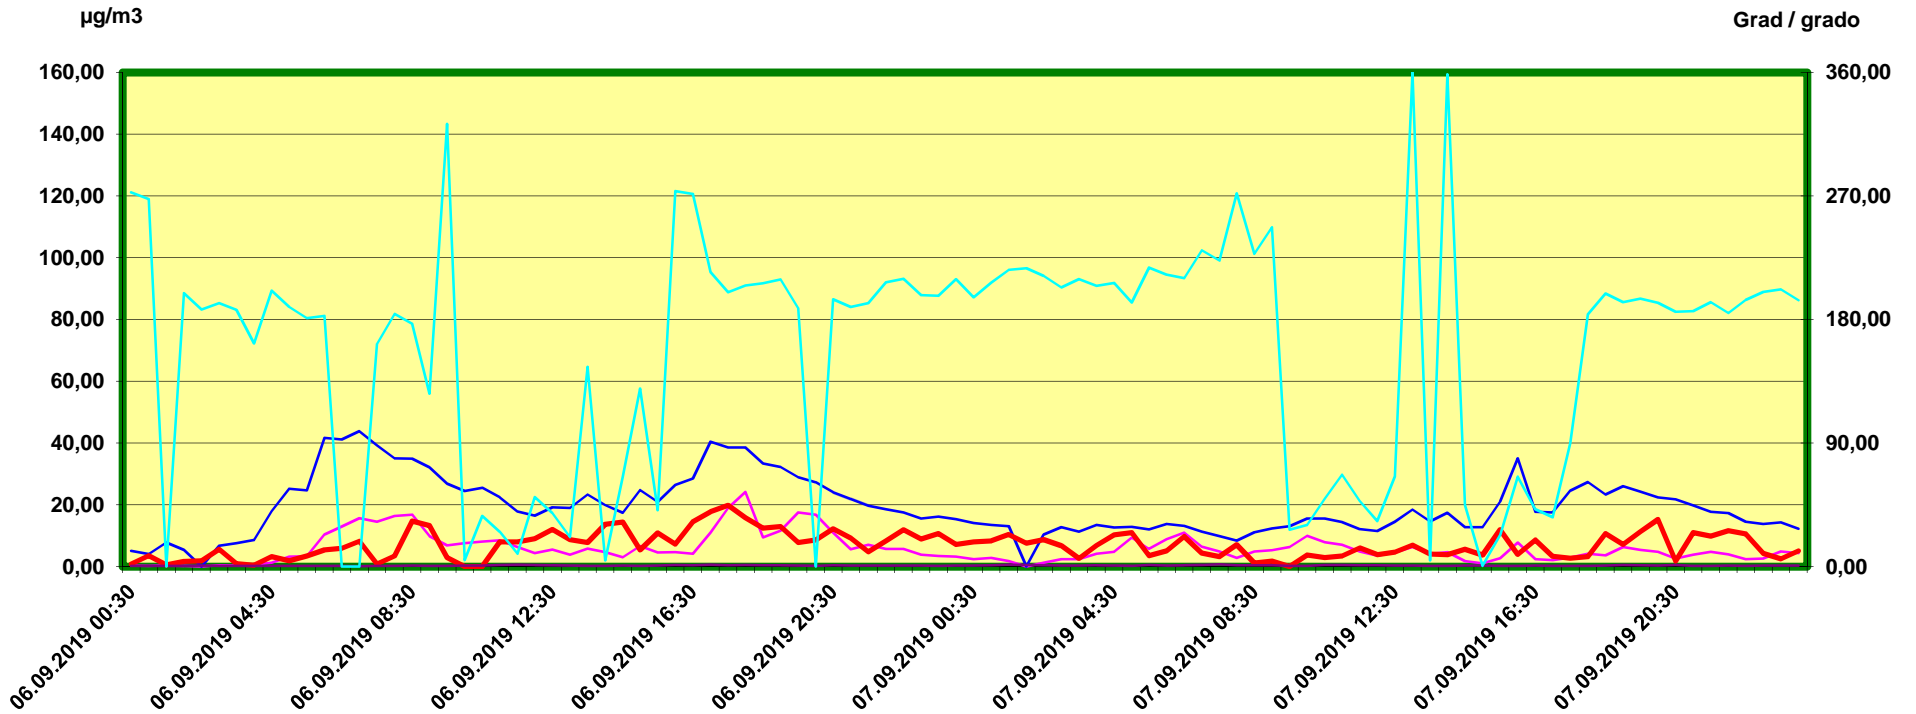

Innsbruck Sillhöfe

Zeitraum / Periodo di tempo: 6-9-2019 00:30 - 7-9-2019 24:00 Unkorrigierte Werte / Valori non corretti