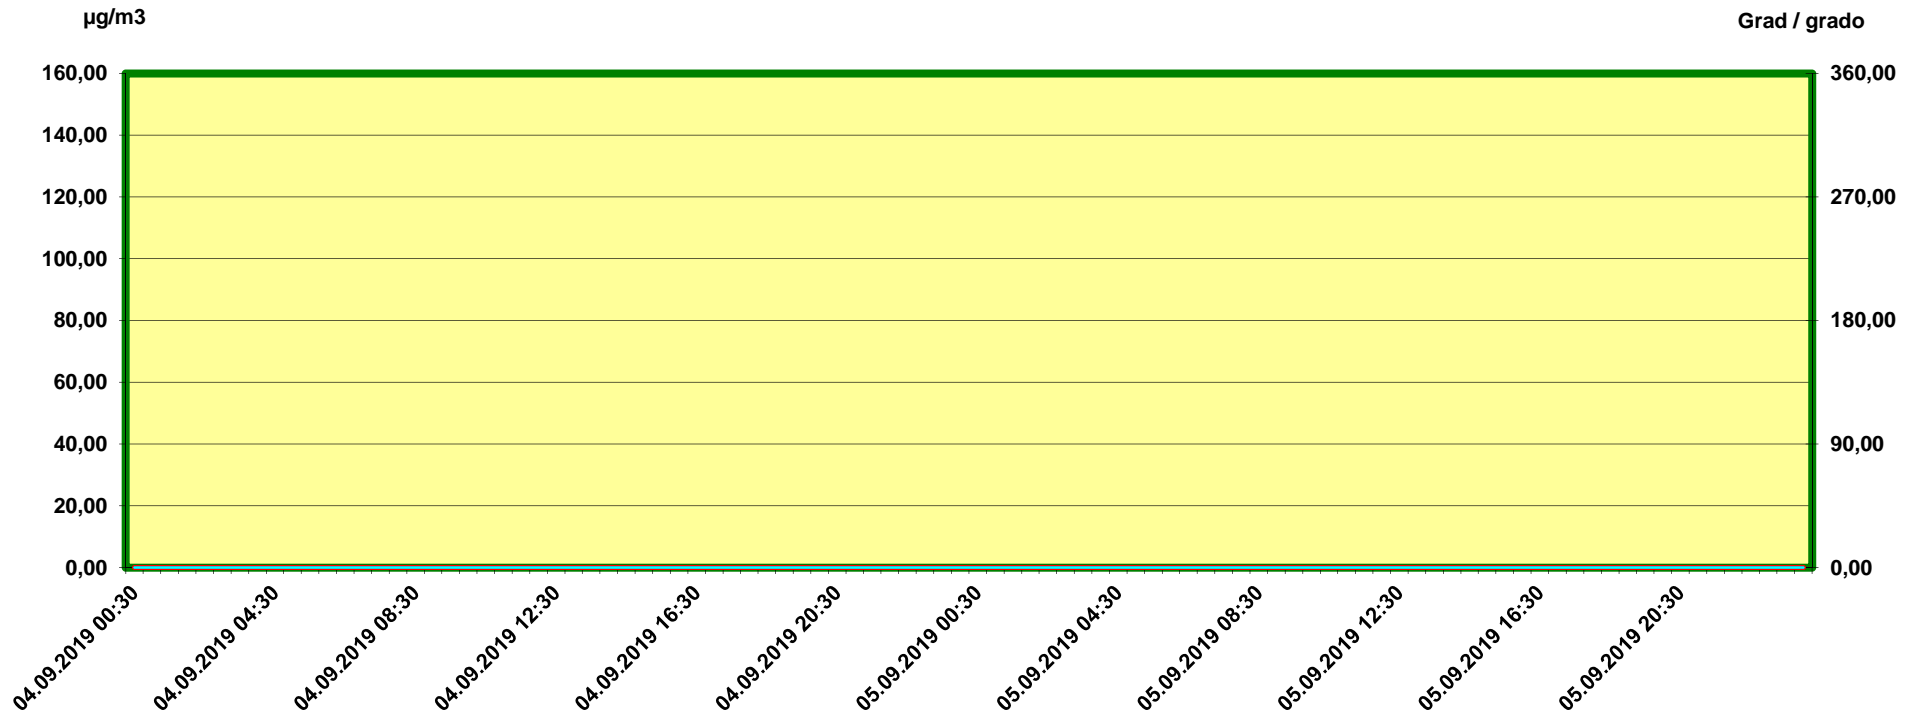

Innsbruck Sillhöfe

Zeitraum / Periodo di tempo: 4-9-2019 00:30 - 5-9-2019 24:00

Unkorrigierte Werte / Valori non corretti