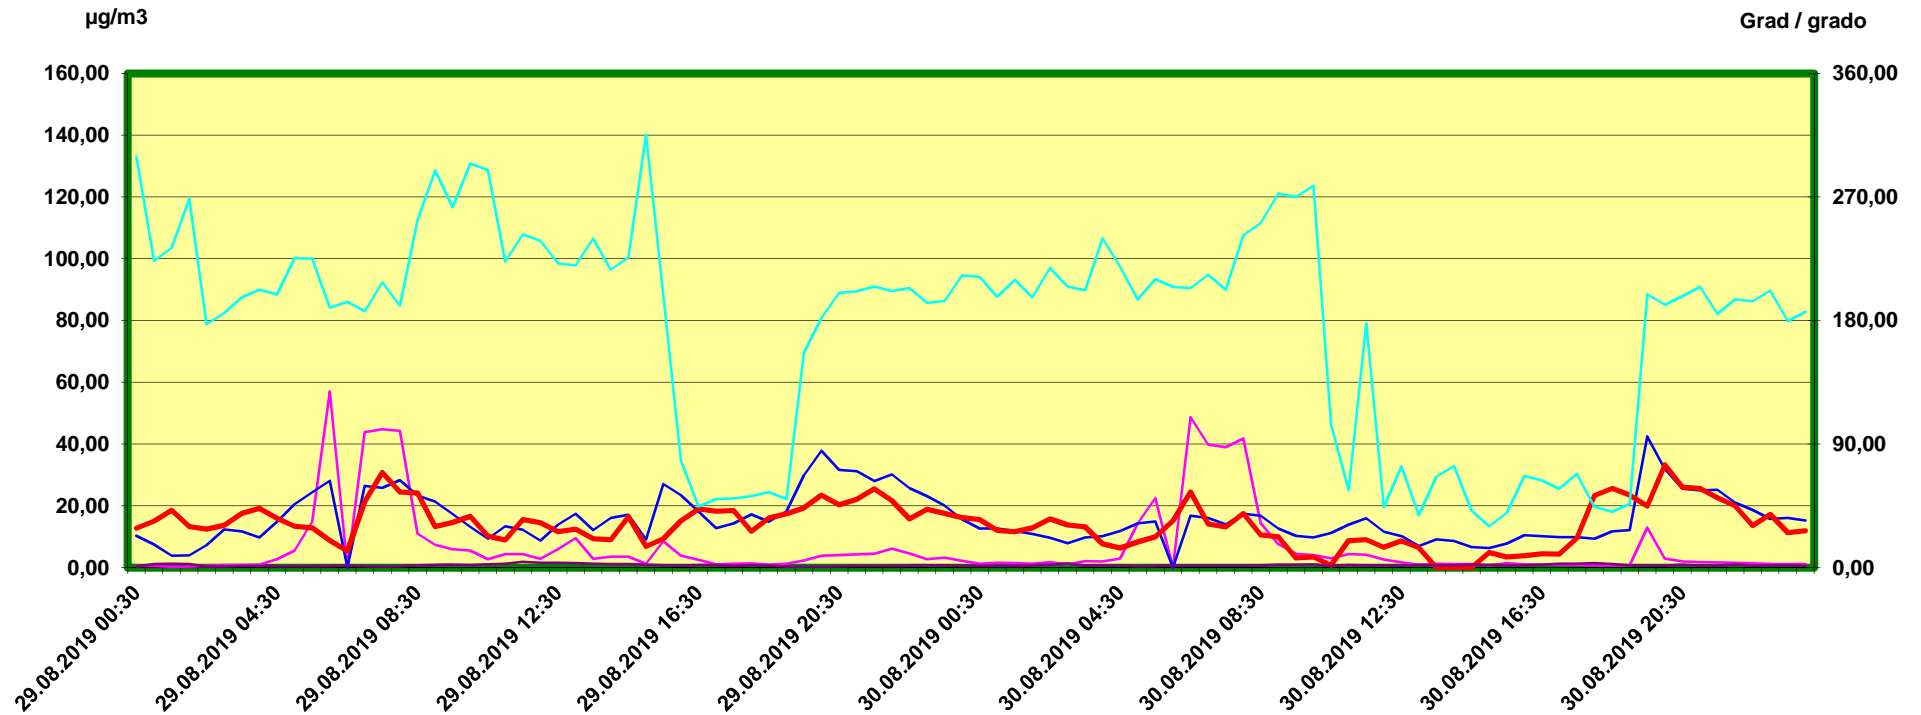

Innsbruck Sillhöhe

Zeitraum / Periodo di tempo: 29-8-2019 00:30 - 30-8-2019 24:00

Unkorrigierte Werte / Valori non corretti