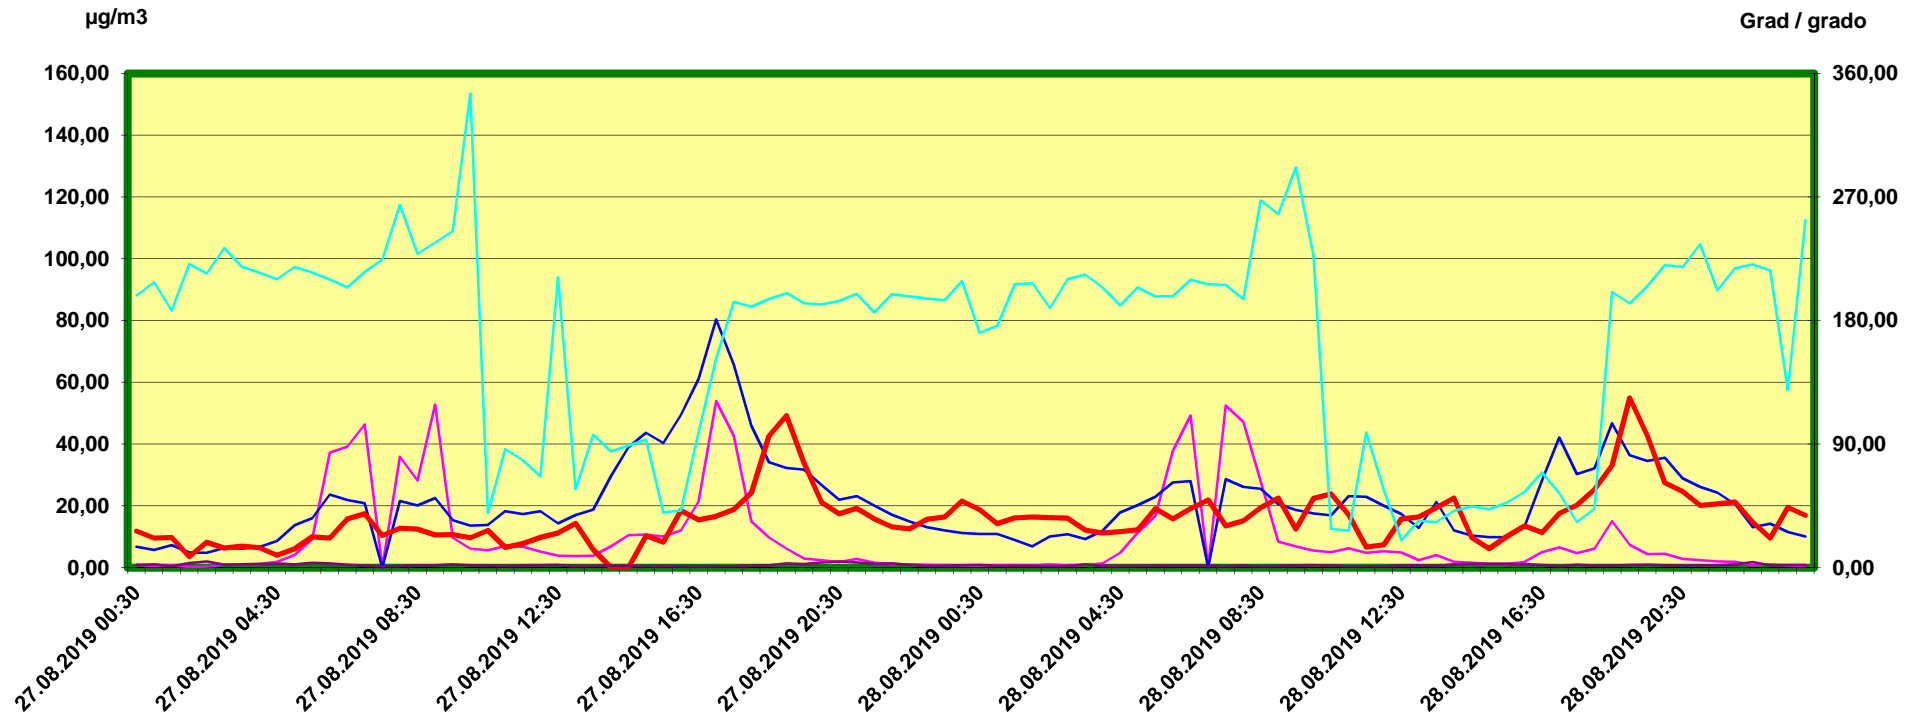

Innsbruck Sillhöhe

Zeitraum / Periodo di tempo: 27-8-2019 00:30 - 28-8-2019 24:00

Unkorrigierte Werte / Valori non corretti