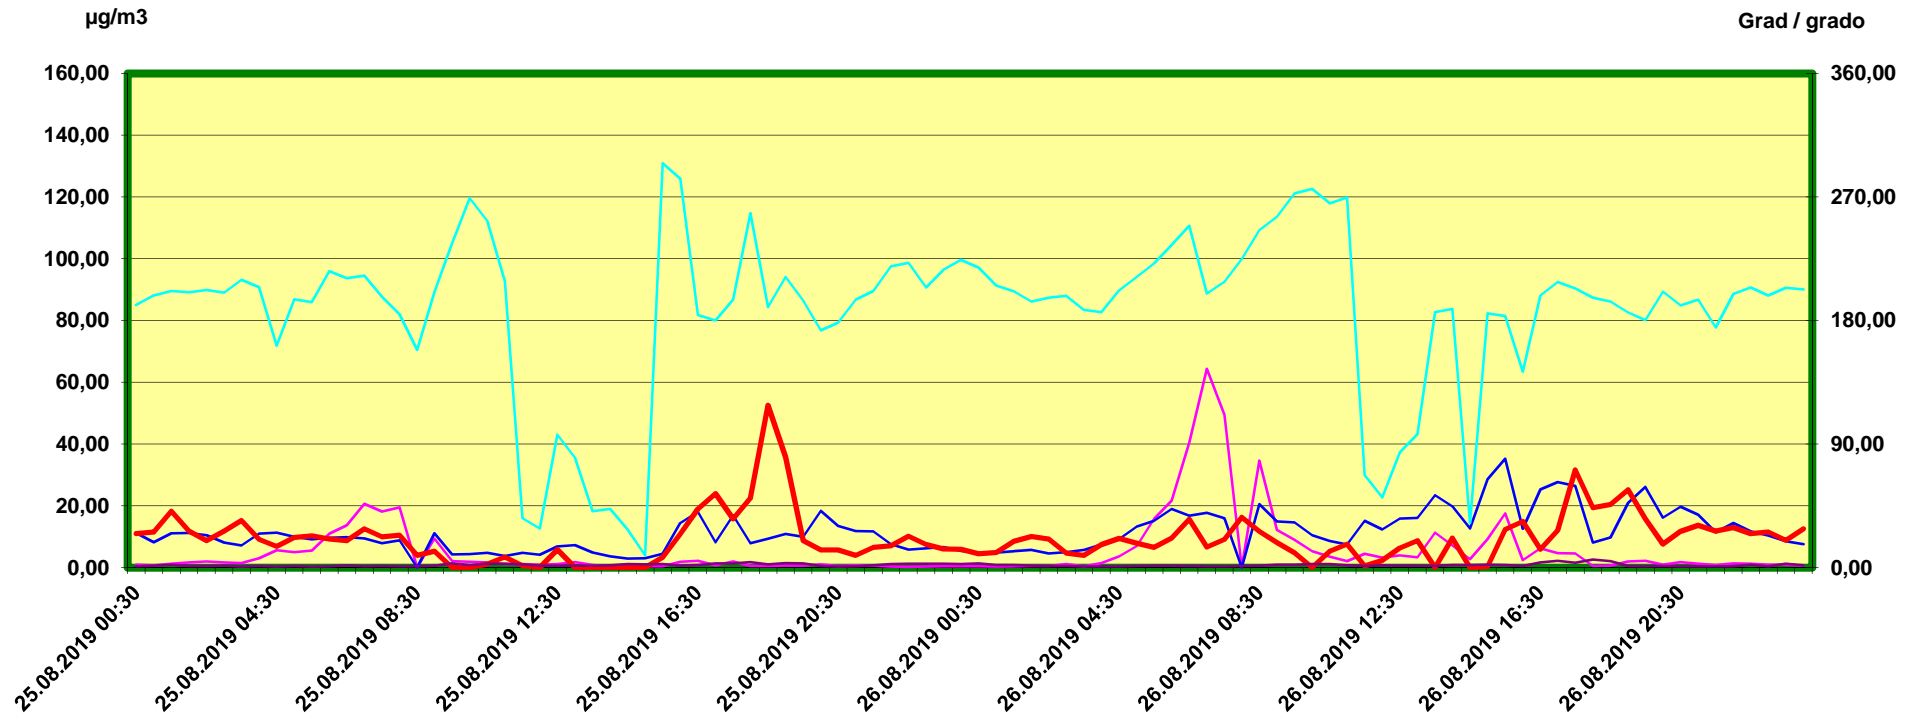

Innsbruck Sillhöhe

Zeitraum / Periodo di tempo: 25-8-2019 00:30 - 26-8-2019 24:00

Unkorrigierte Werte / Valori non corretti