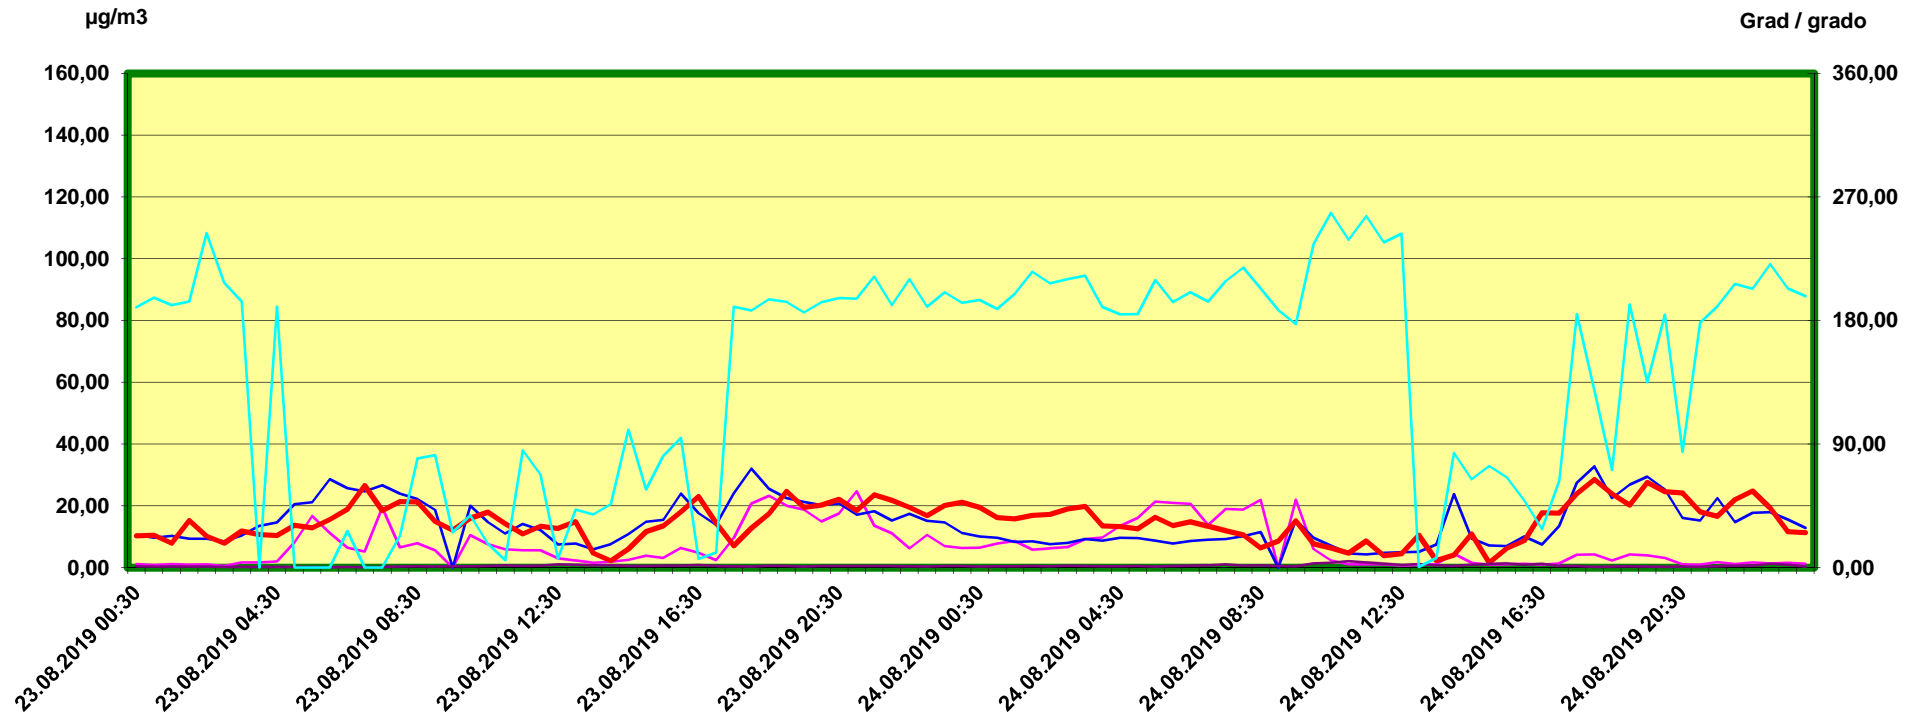

Innsbruck Sillhöhe

Zeitraum / Periodo di tempo: 23-8-2019 00:30 - 24-8-2019 24:00

Unkorrigierte Werte / Valori non corretti