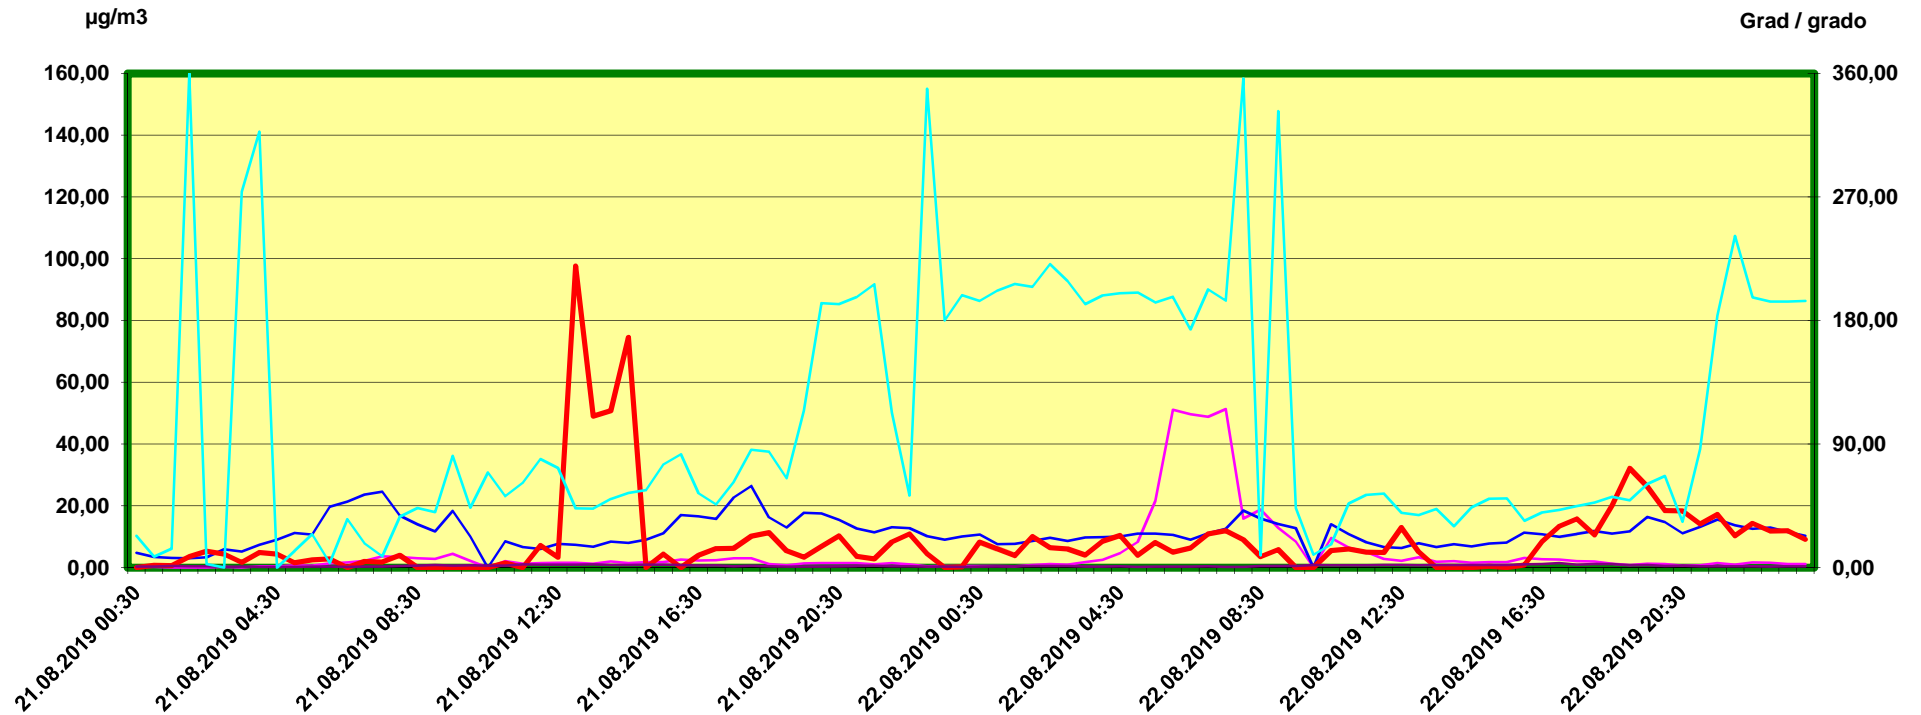

Innsbruck Sillhöhe

Zeitraum / Periodo di tempo: 21-8-2019 00:30 - 22-8-2019 24:00

Unkorrigierte Werte / Valori non corretti