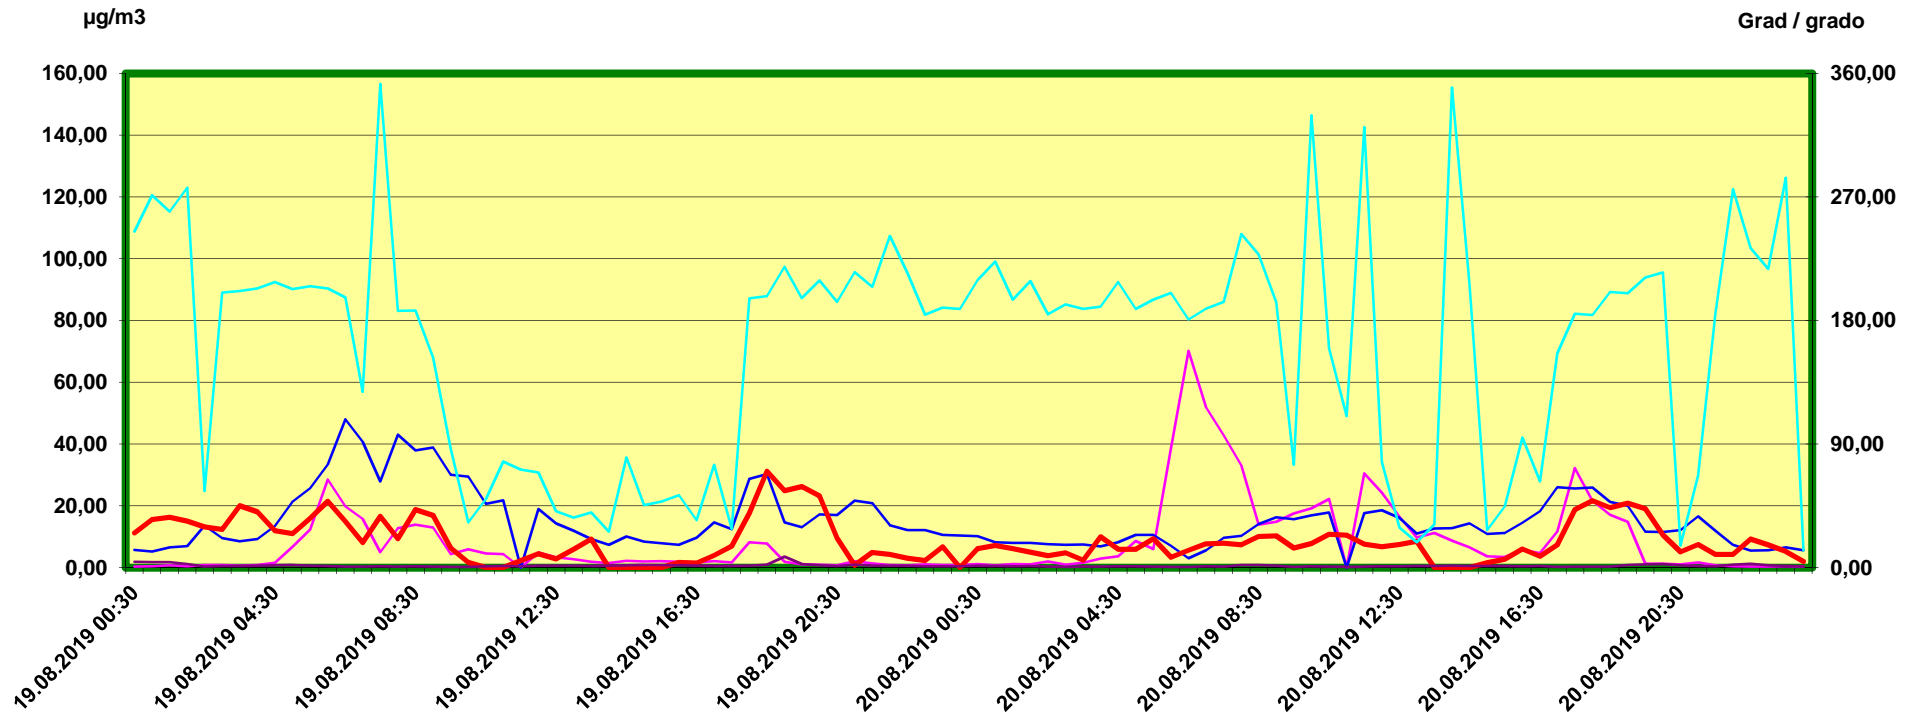

Innsbruck Sillhöhe

Zeitraum / Periodo di tempo: 19-8-2019 00:30 - 20-8-2019 24:00

Unkorrigierte Werte / Valori non corretti