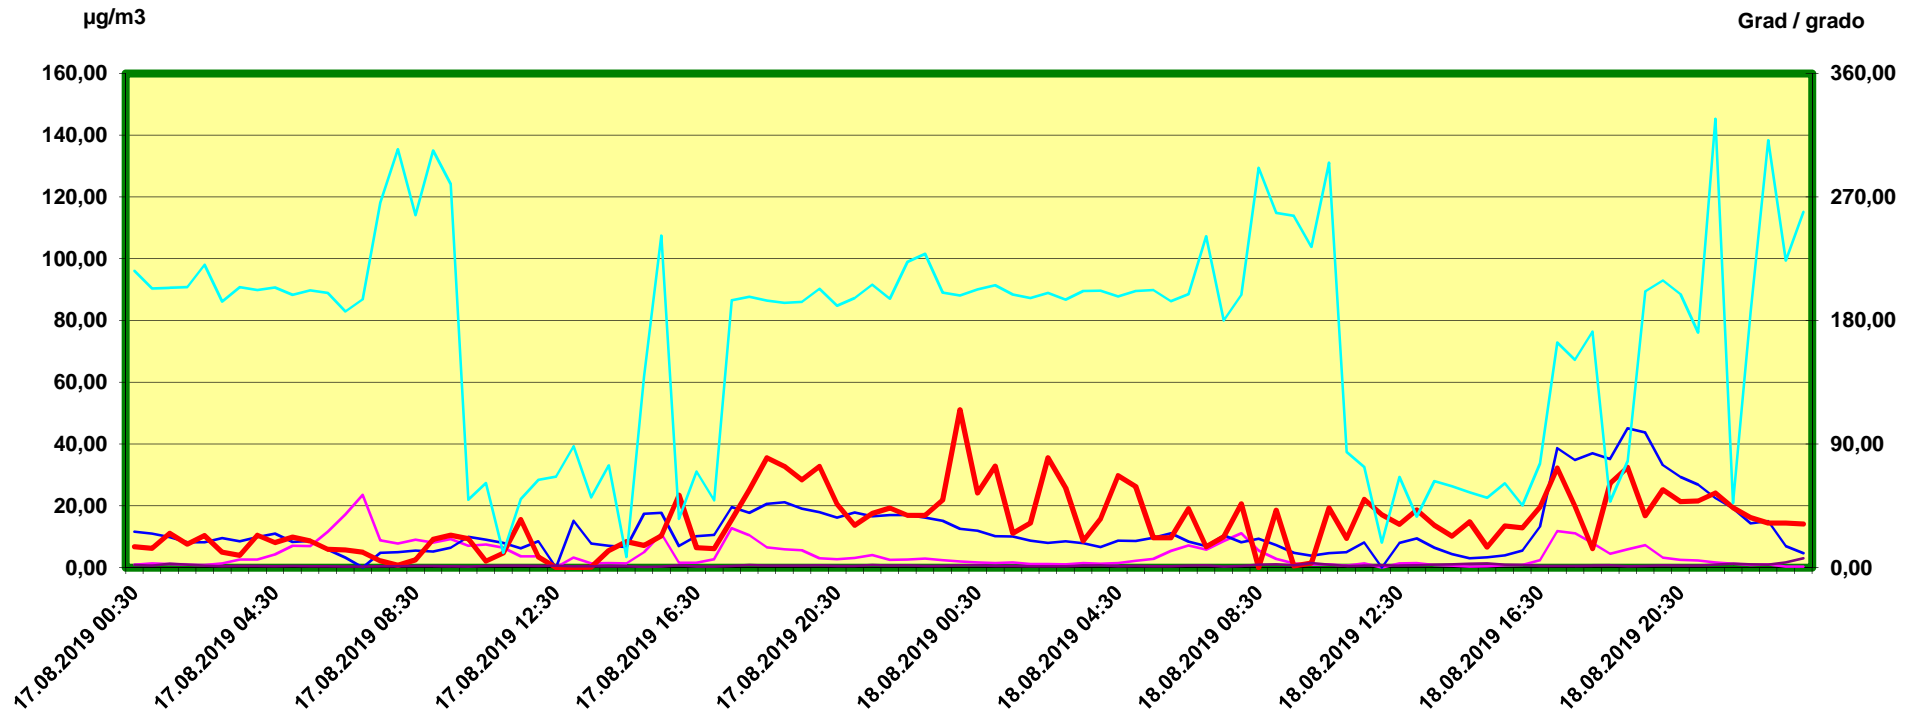

## Innsbruck Sillhöhe

Zeitraum / Periodo di tempo: 17-8-2019 00:30 - 18-8-2019 24:00

Unkorrigierte Werte / Valori non corretti