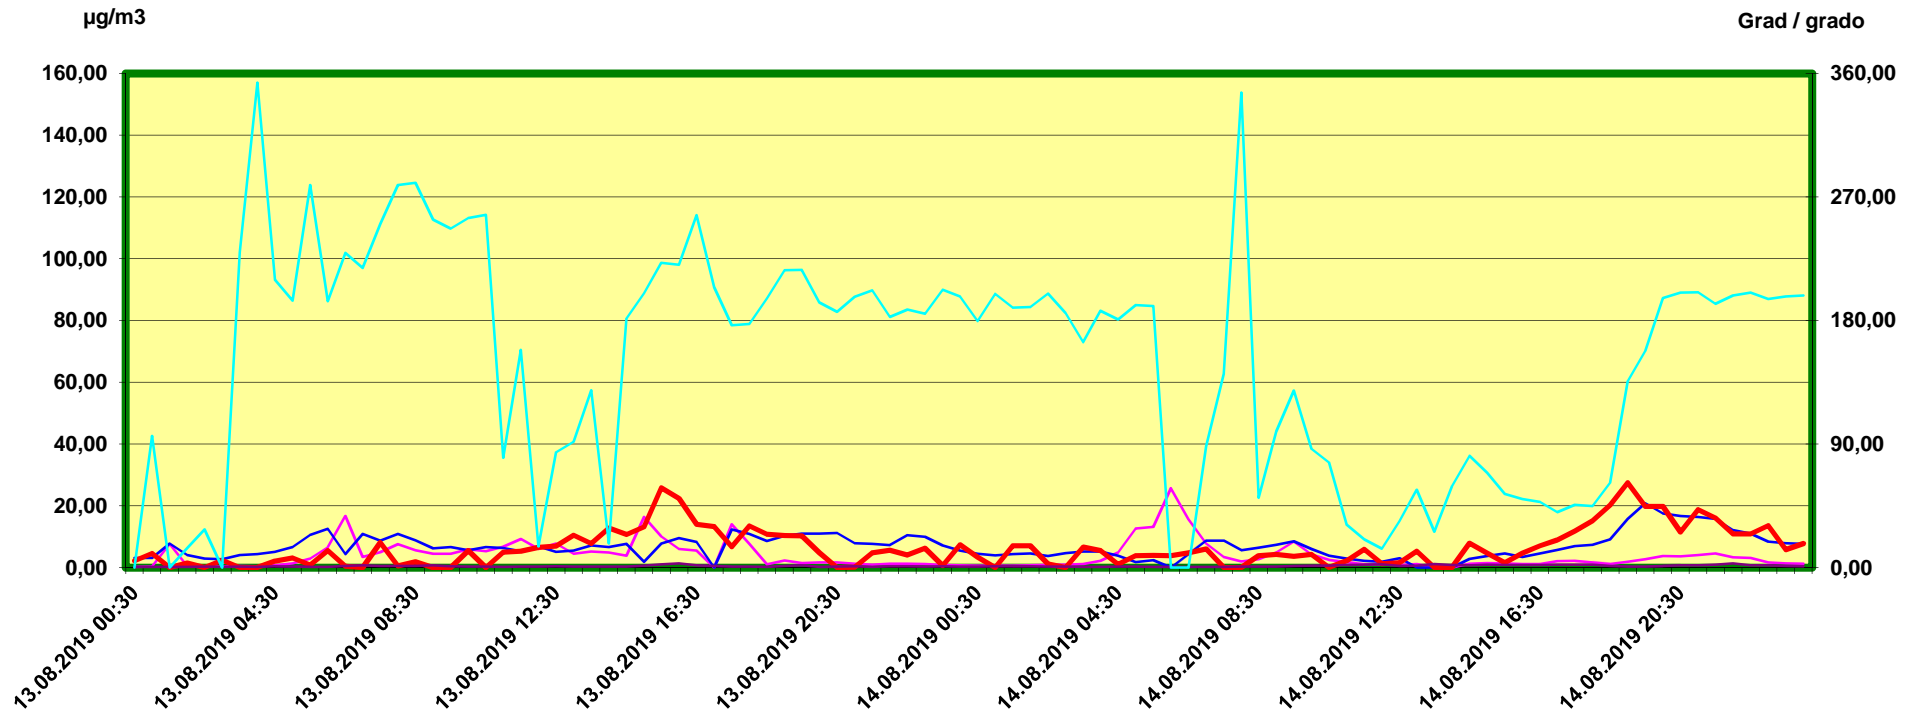

# Innsbruck Sillhöhe

Zeitraum / Periodo di tempo: 13-8-2019 00:30 - 14-8-2019 24:00

Unkorrigierte Werte / Valori non corretti