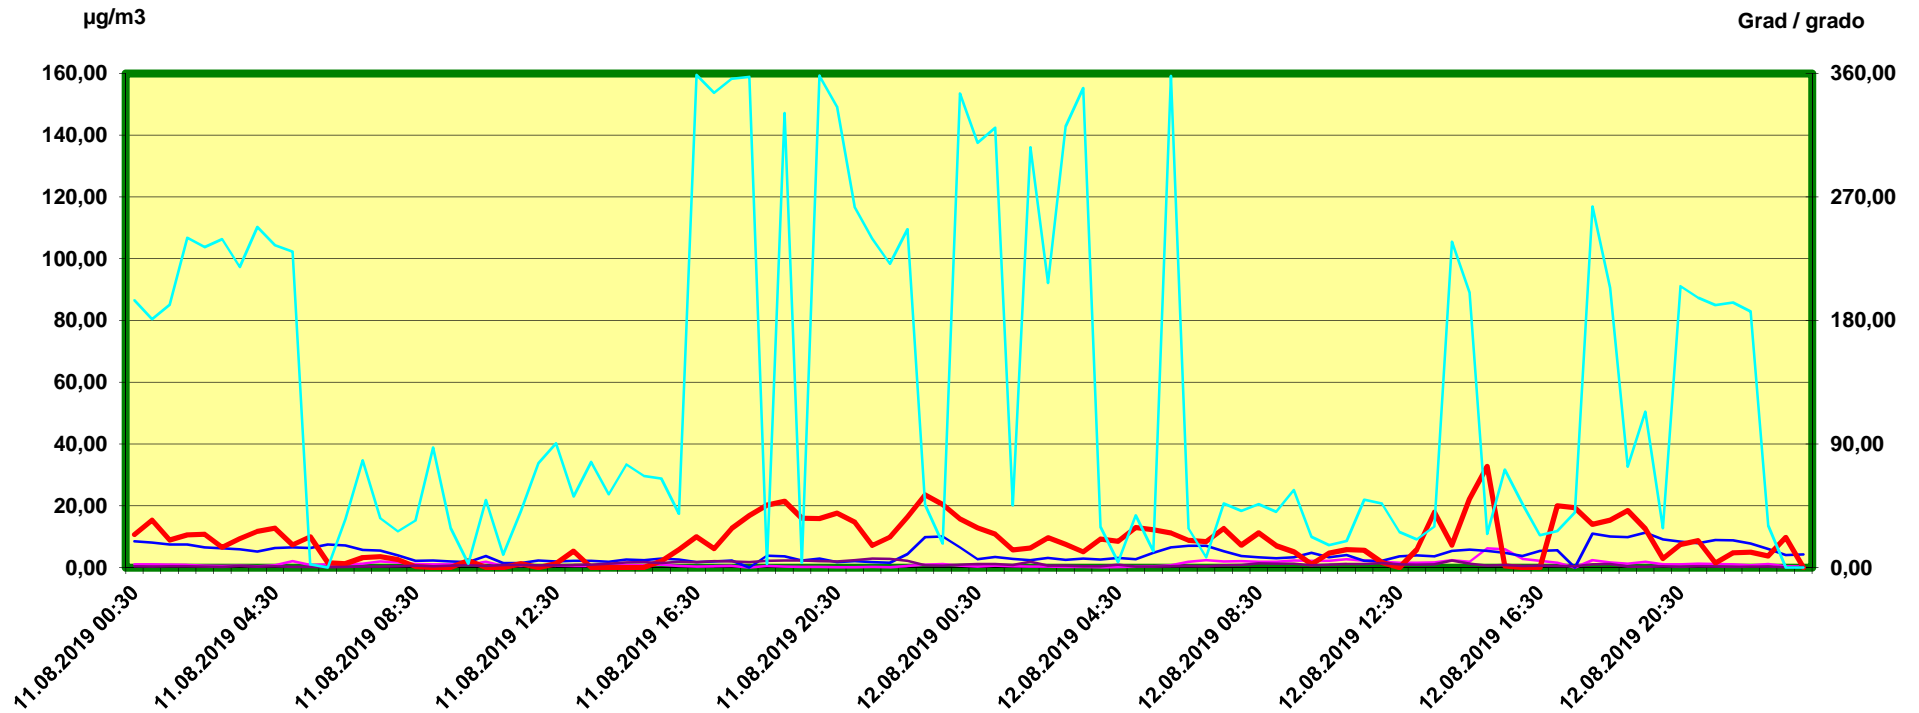

## Innsbruck Sillhöhe

Zeitraum / Periodo di tempo: 11-8-2019 00:30 - 12-8-2019 24:00

Unkorrigierte Werte / Valori non corretti