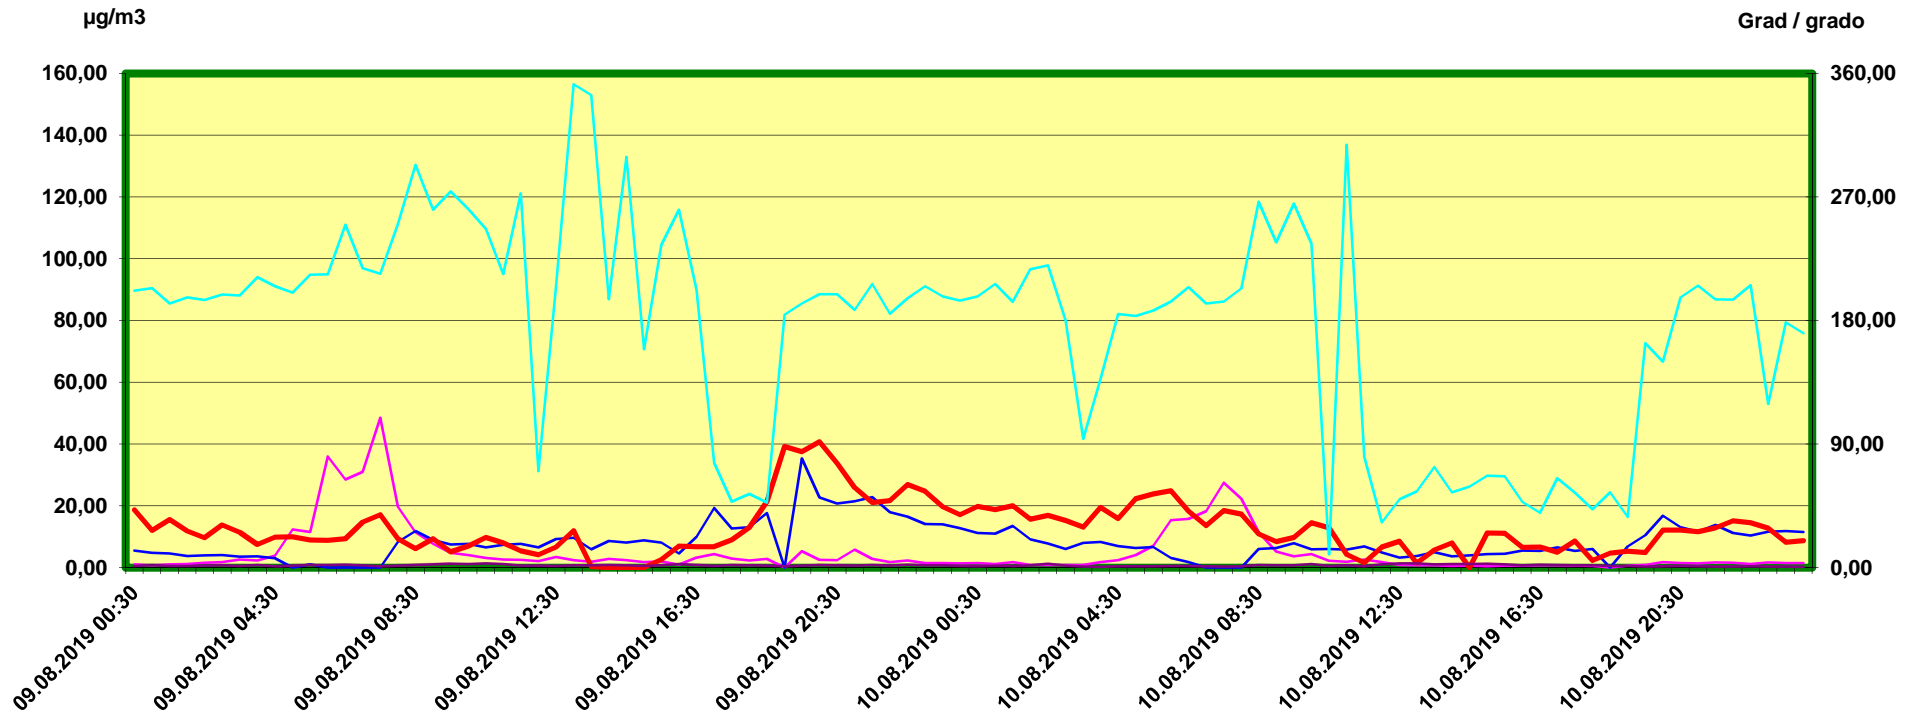

Innsbruck Sillhöhe

Zeitraum / Periodo di tempo: 9-8-2019 00:30 - 10-8-2019 24:00

Unkorrigierte Werte / Valori non corretti