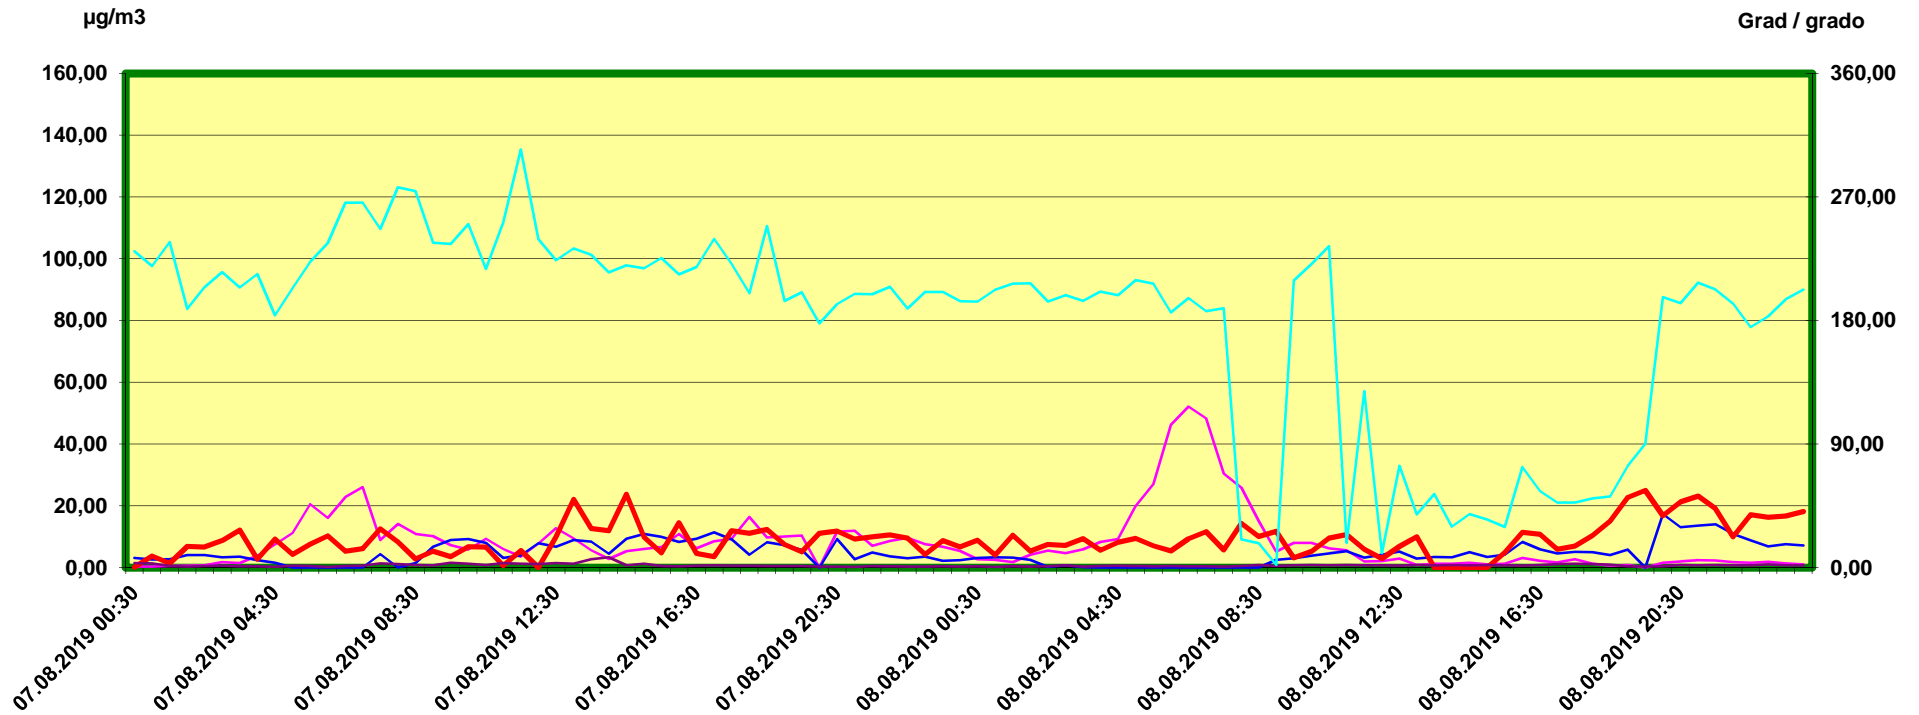

Innsbruck Sillhöhe

Zeitraum / Periodo di tempo: 7-8-2019 00:30 - 8-8-2019 24:00

Unkorrigierte Werte / Valori non corretti