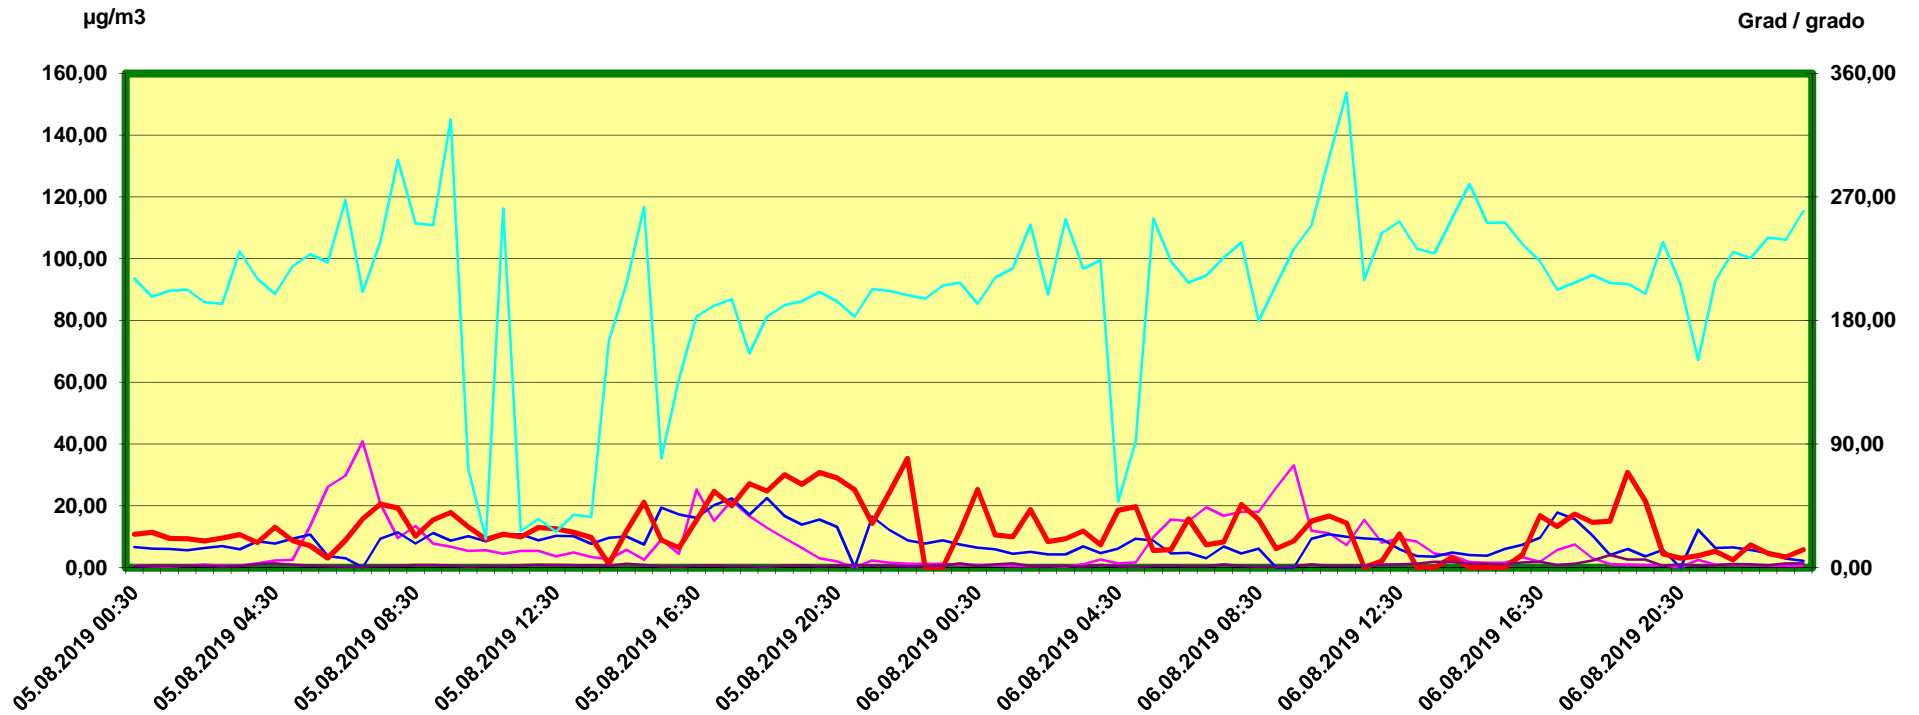

Innsbruck Sillhöhe

Zeitraum / Periodo di tempo: 5-8-2019 00:30 - 6-8-2019 24:00 Unkorrigierte Werte / Valori non corretti