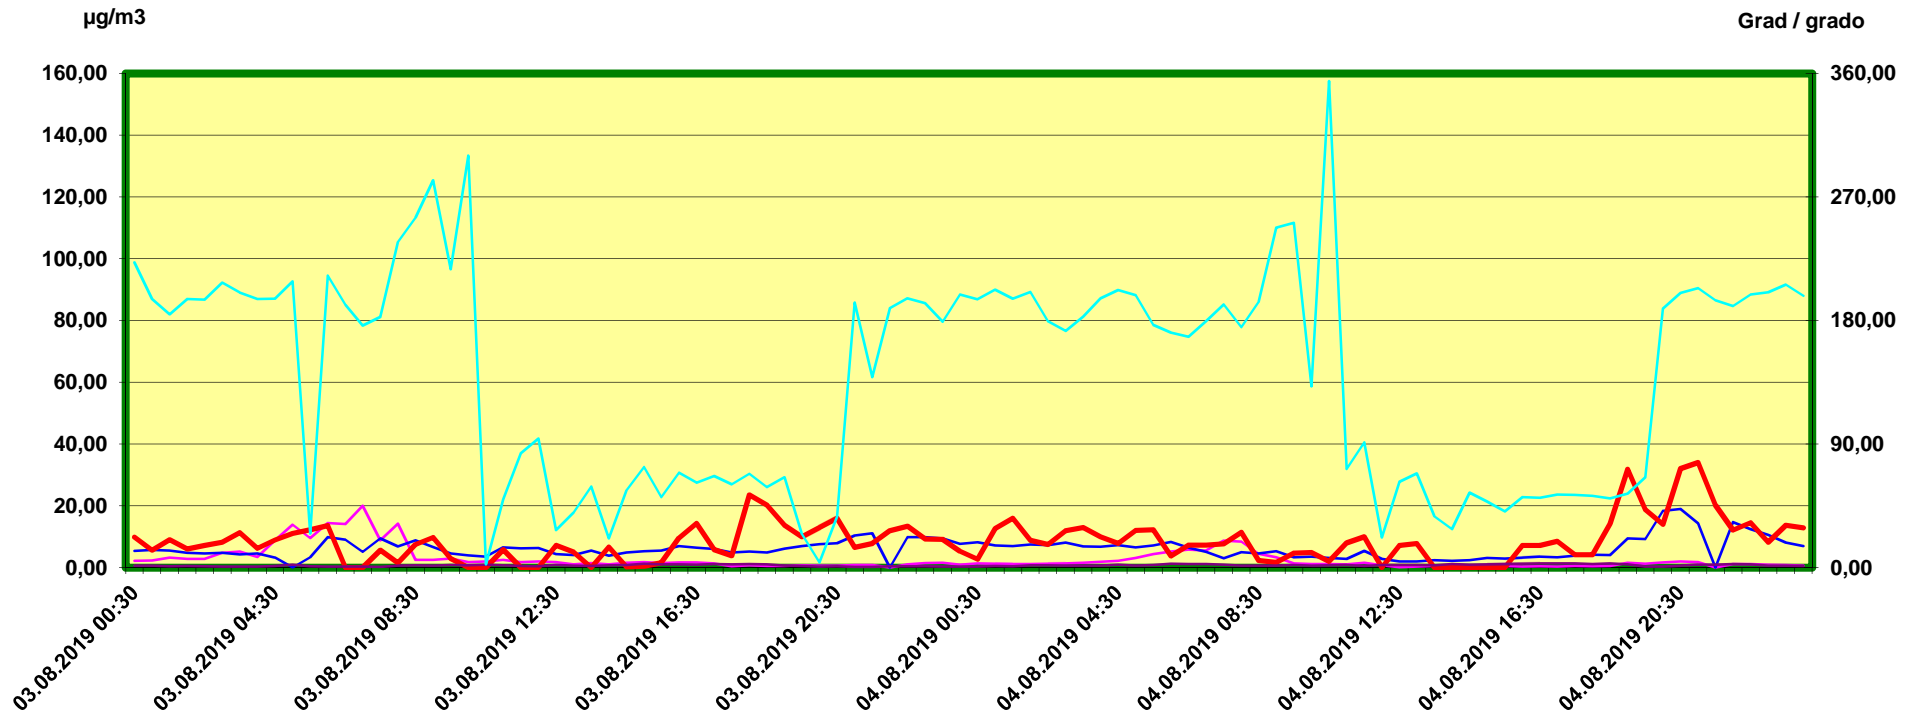

Innsbruck Sillhöhe

Zeitraum / Periodo di tempo: 3-8-2019 00:30 - 4-8-2019 24:00 Unkorrigierte Werte / Valori non corretti