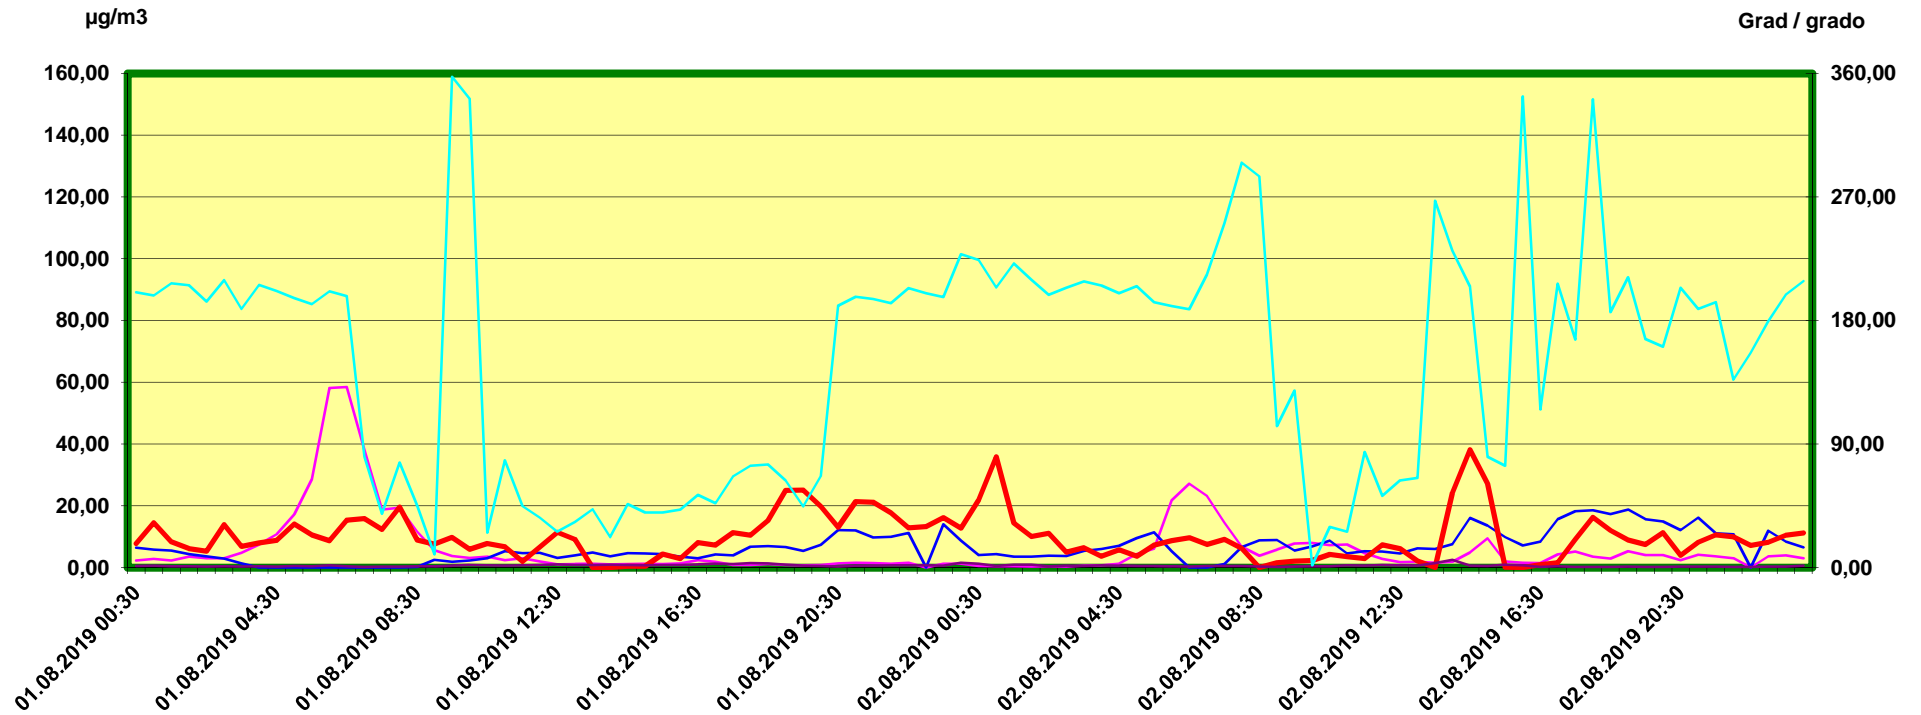

Innsbruck Sillhöhe

Zeitraum / Periodo di tempo: 1-8-2019 00:30 - 2-8-2019 24:00 Unkorrigierte Werte / Valori non corretti