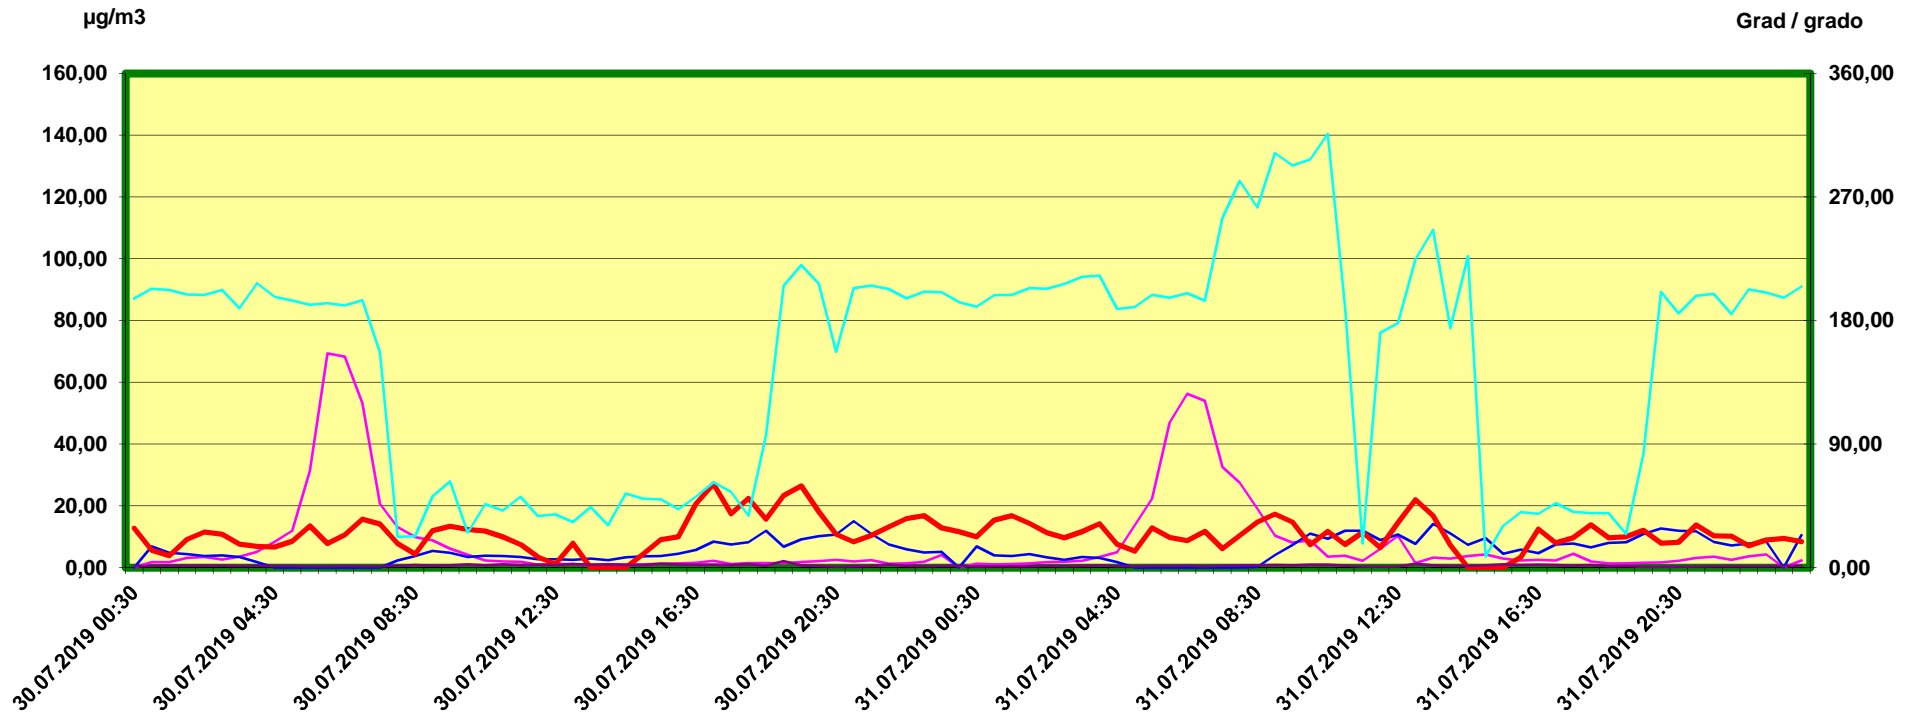

Innsbruck Silhhöfe

Zeitraum / Periodo di tempo: 30-7-2019 00:30 - 31-8-2019 24:00

Unkorrigierte Werte / Valori non corretti