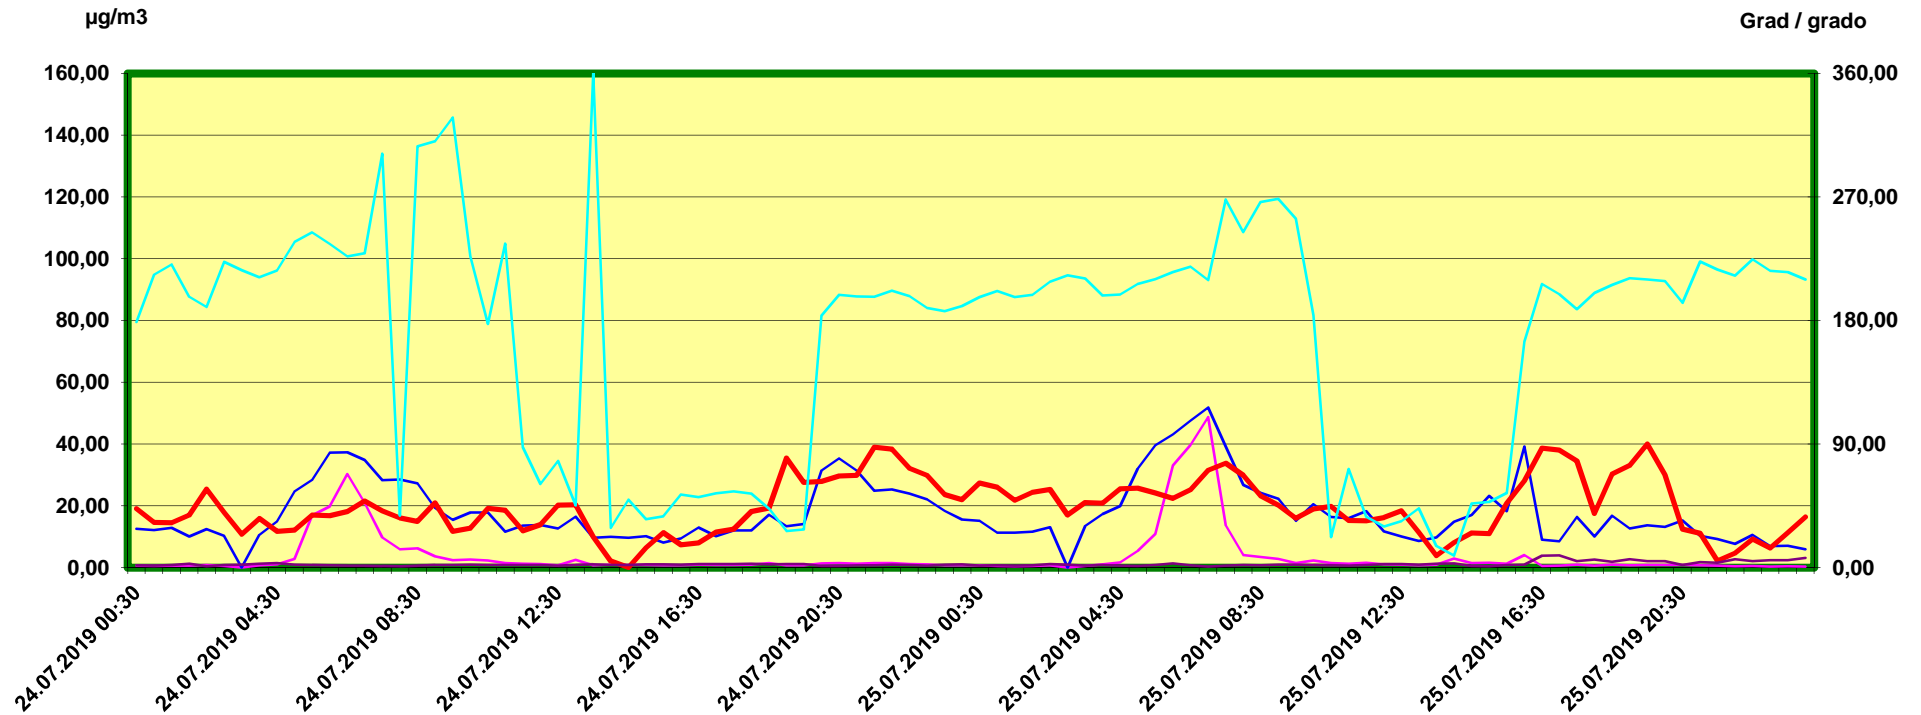

Innsbruck Sillhöfe

Zeitraum / Periodo di tempo: 24-7-2019 00:30 - 25-7-2019 24:00

Unkorrigierte Werte / Valori non corretti