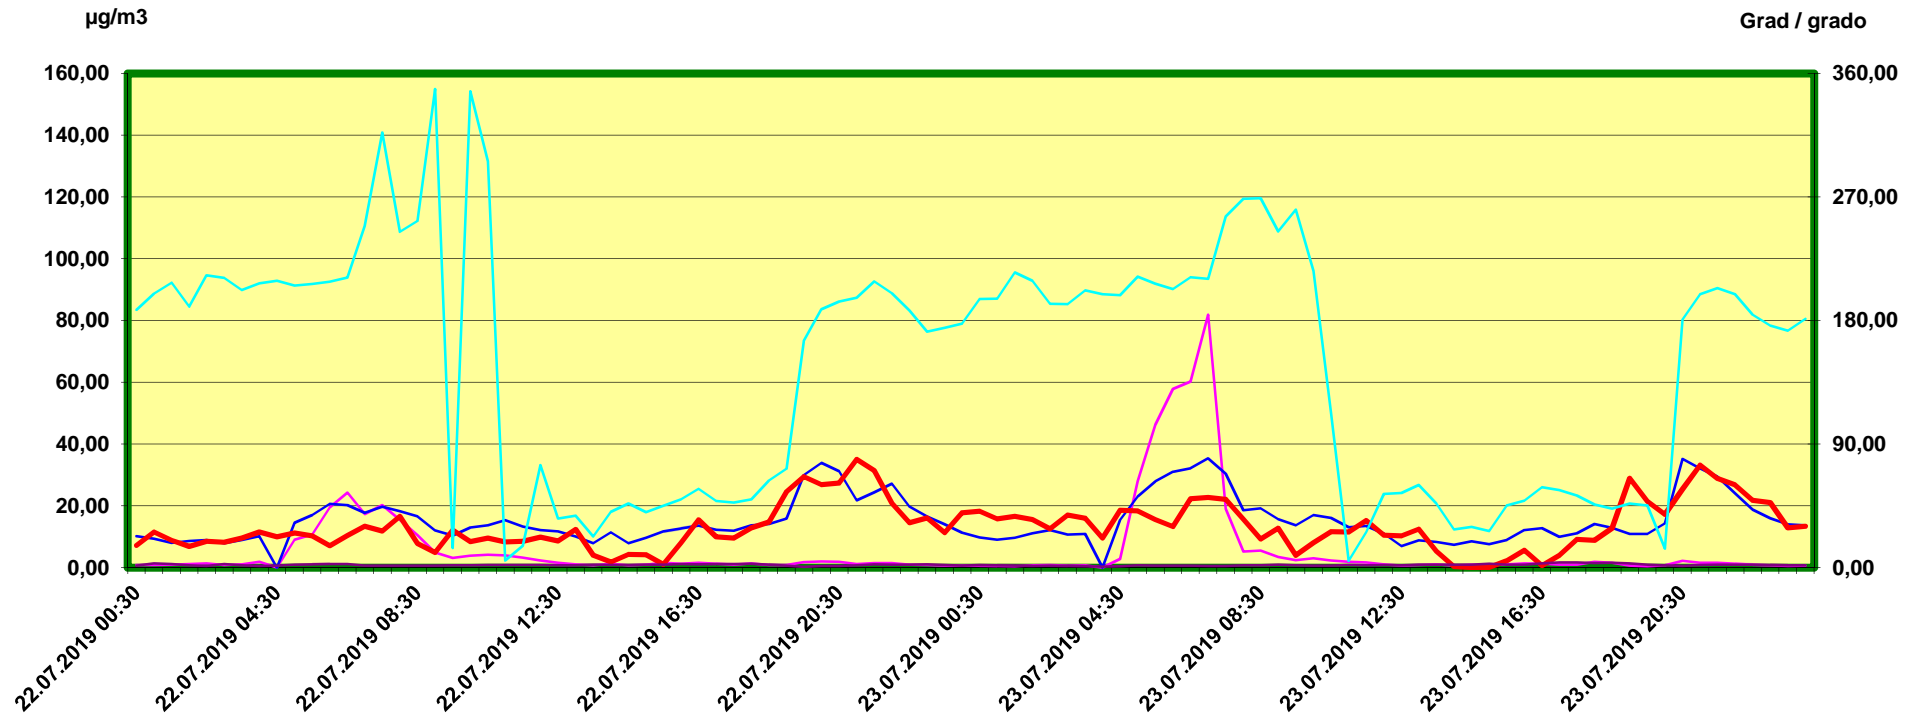

## Innsbruck Sillhöhe

Zeitraum / Periodo di tempo: 22-7-2019 00:30 - 23-7-2019 24:00

Unkorrigierte Werte / Valori non corretti