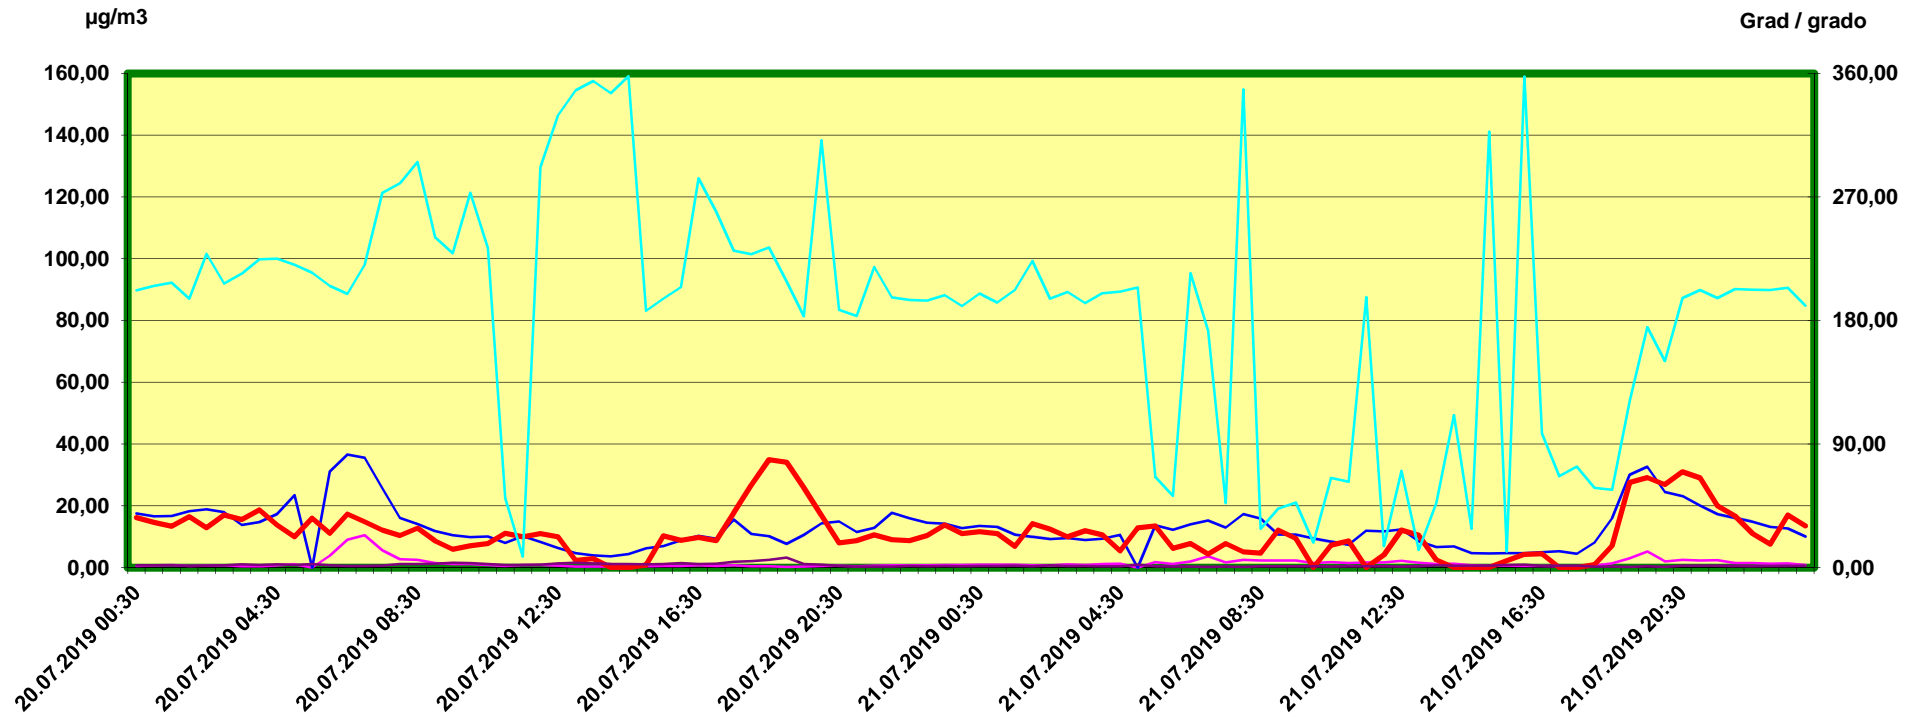

## Innsbruck Sillhöhe

Zeitraum / Periodo di tempo: 20-7-2019 00:30 - 21-7-2019 24:00

Unkorrigierte Werte / Valori non corretti