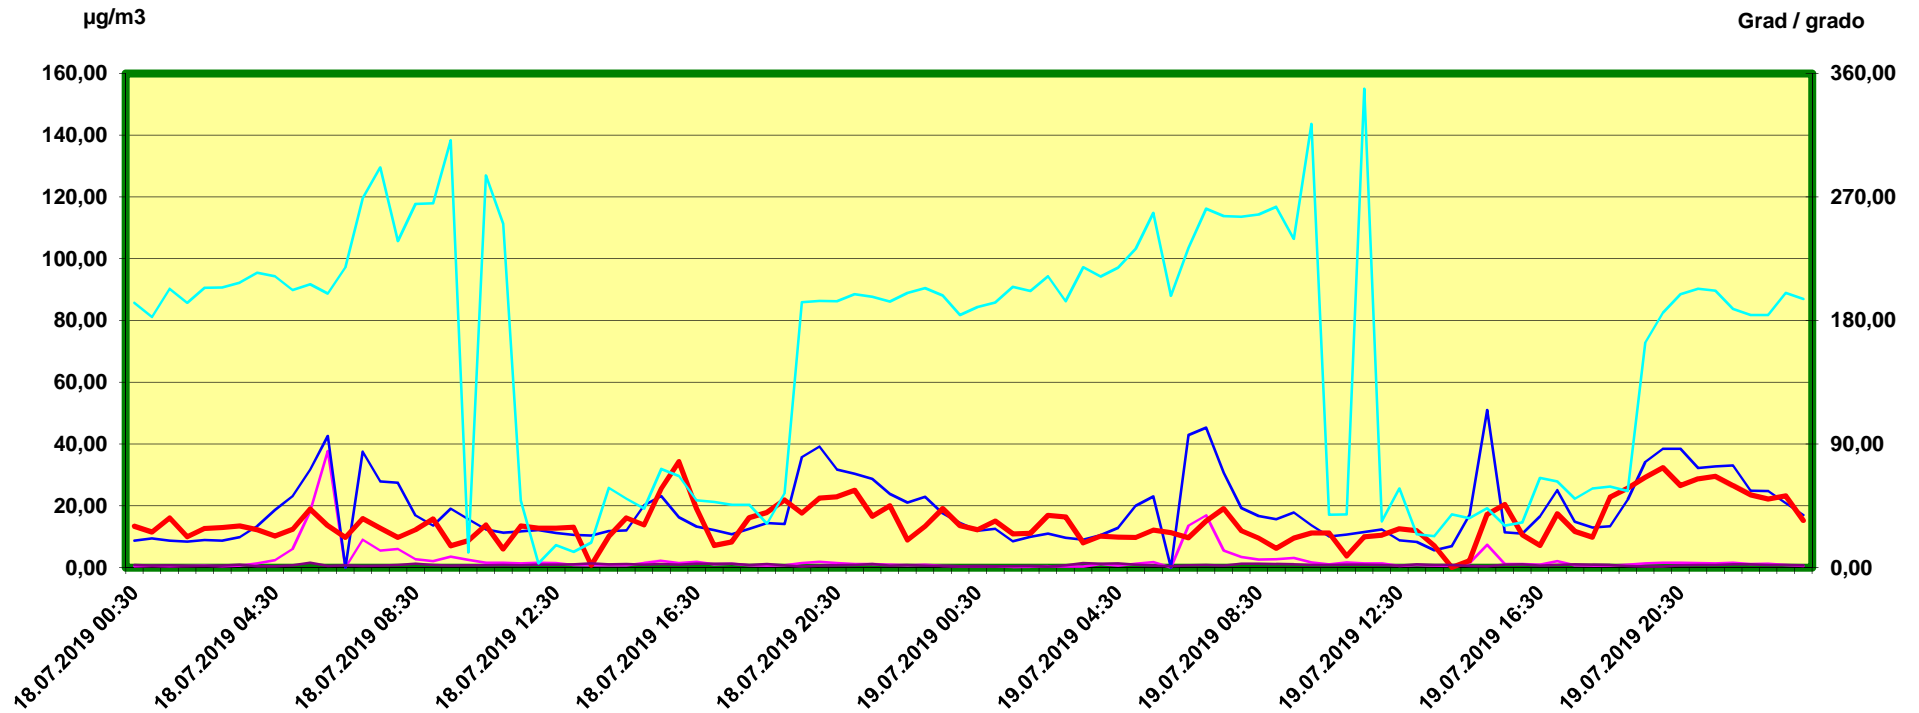

Innsbruck Sillhöfe

Zeitraum / Periodo di tempo: 18-7-2019 00:30 - 19-7-2019 24:00

Unkorrigierte Werte / Valori non corretti