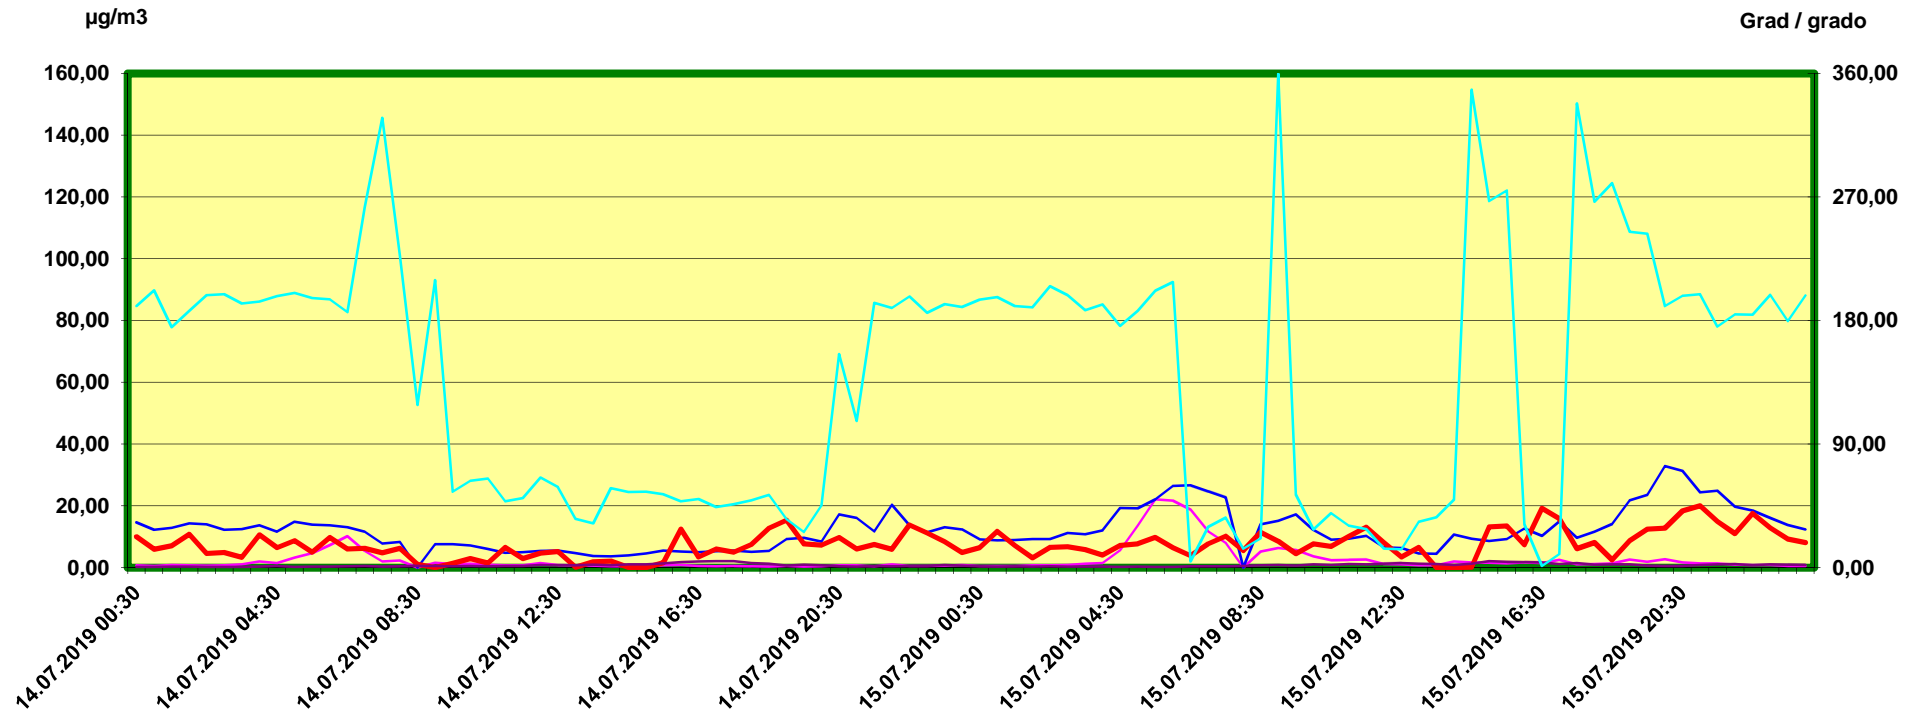

Innsbruck Sillhöhe

Zeitraum / Periodo di tempo: 14-7-2019 00:30 - 15-7-2019 24:00

Unkorrigierte Werte / Valori non corretti