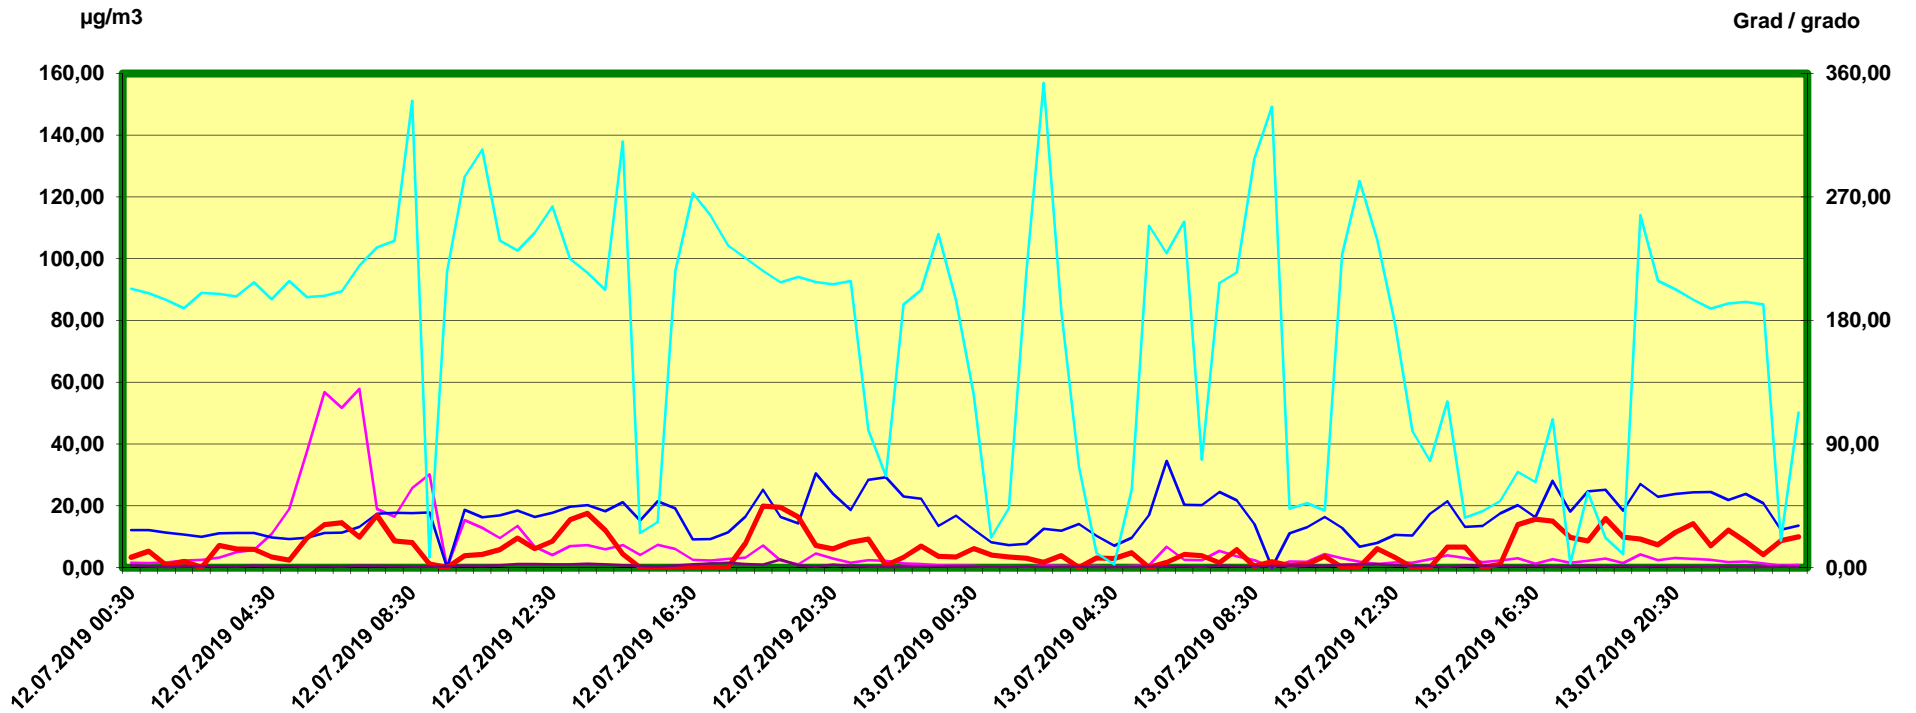

Innsbruck Sillhöfe

Zeitraum / Periodo di tempo: 12-7-2019 00:30 - 13-7-2019 24:00

Unkorrigierte Werte / Valori non corretti