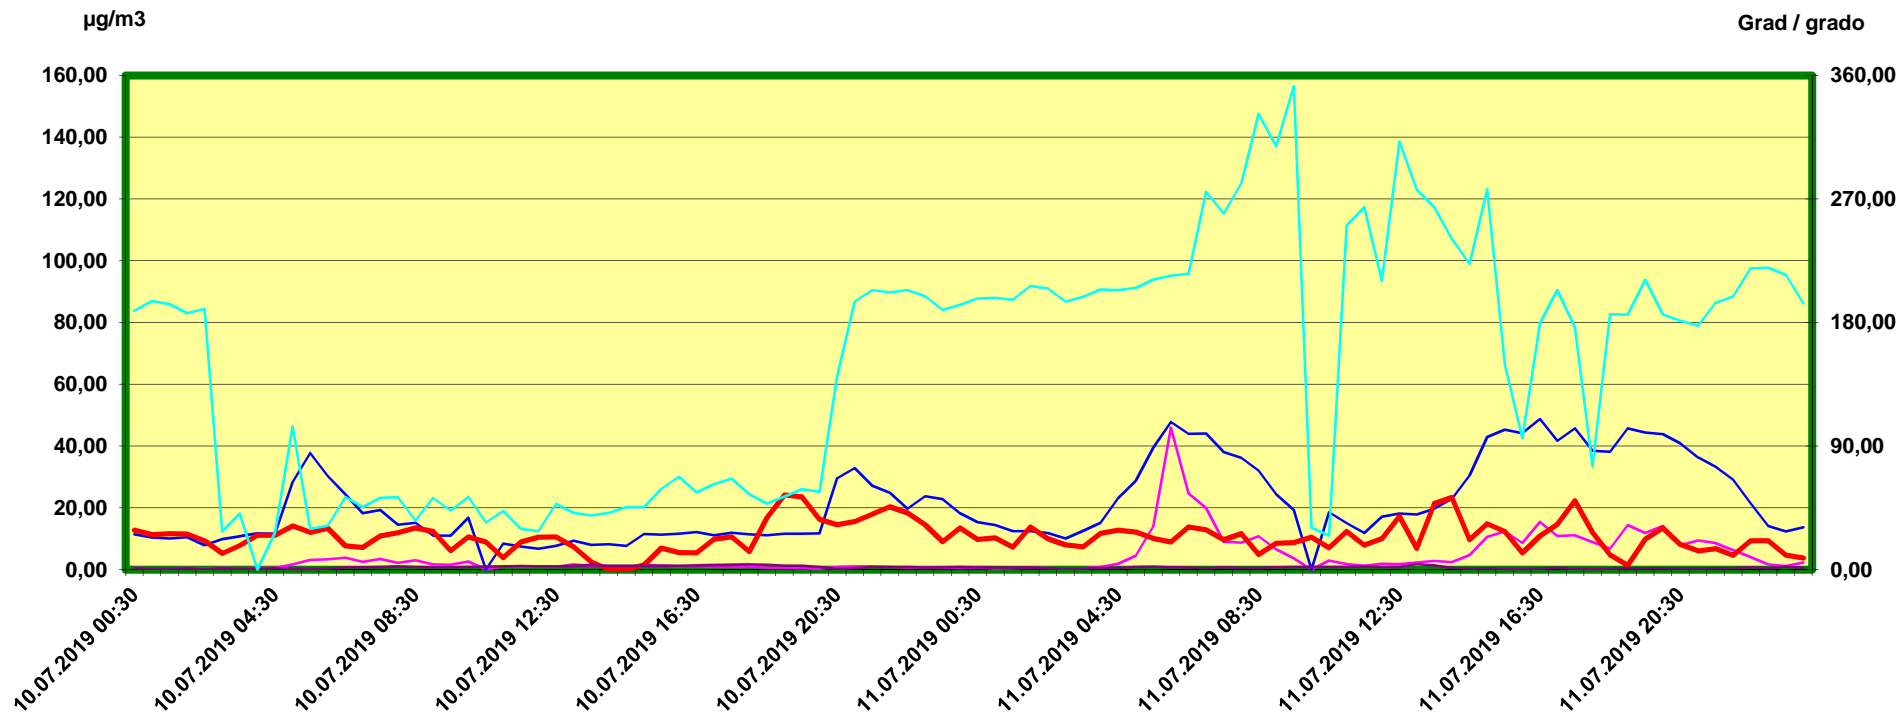

## Innsbruck Sillhöfe

Zeitraum / Periodo di tempo: 10-7-2019 00:30 - 11-7-2019 24:00

Unkorrigierte Werte / Valori non corretti