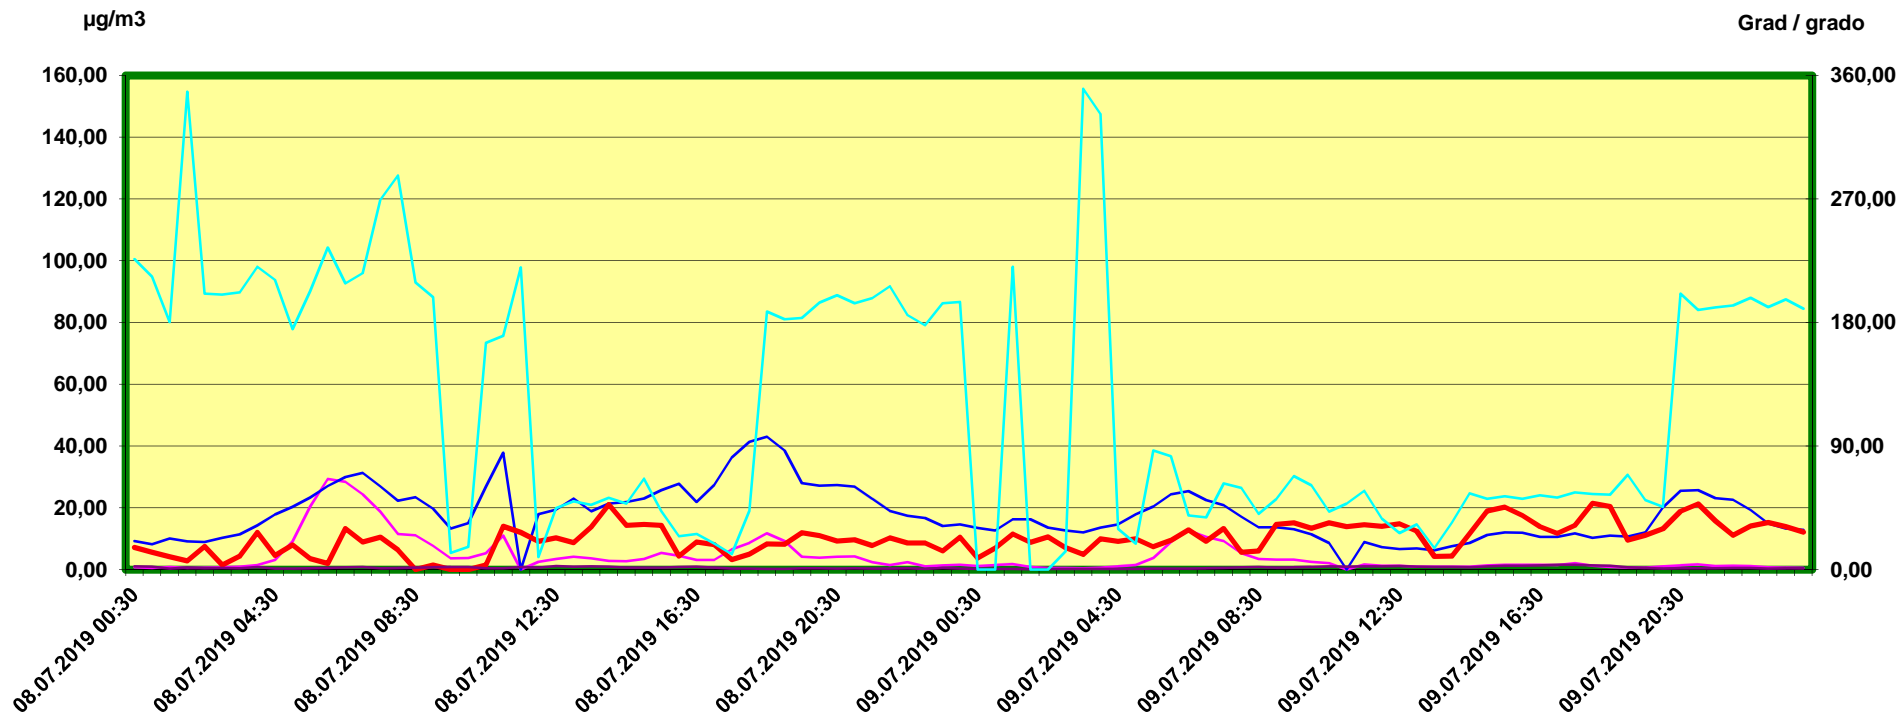

## Innsbruck Sillhöhe

Zeitraum / Periodo di tempo: 8-7-2019 00:30 - 9-7-2019 24:00

Unkorrigierte Werte / Valori non corretti