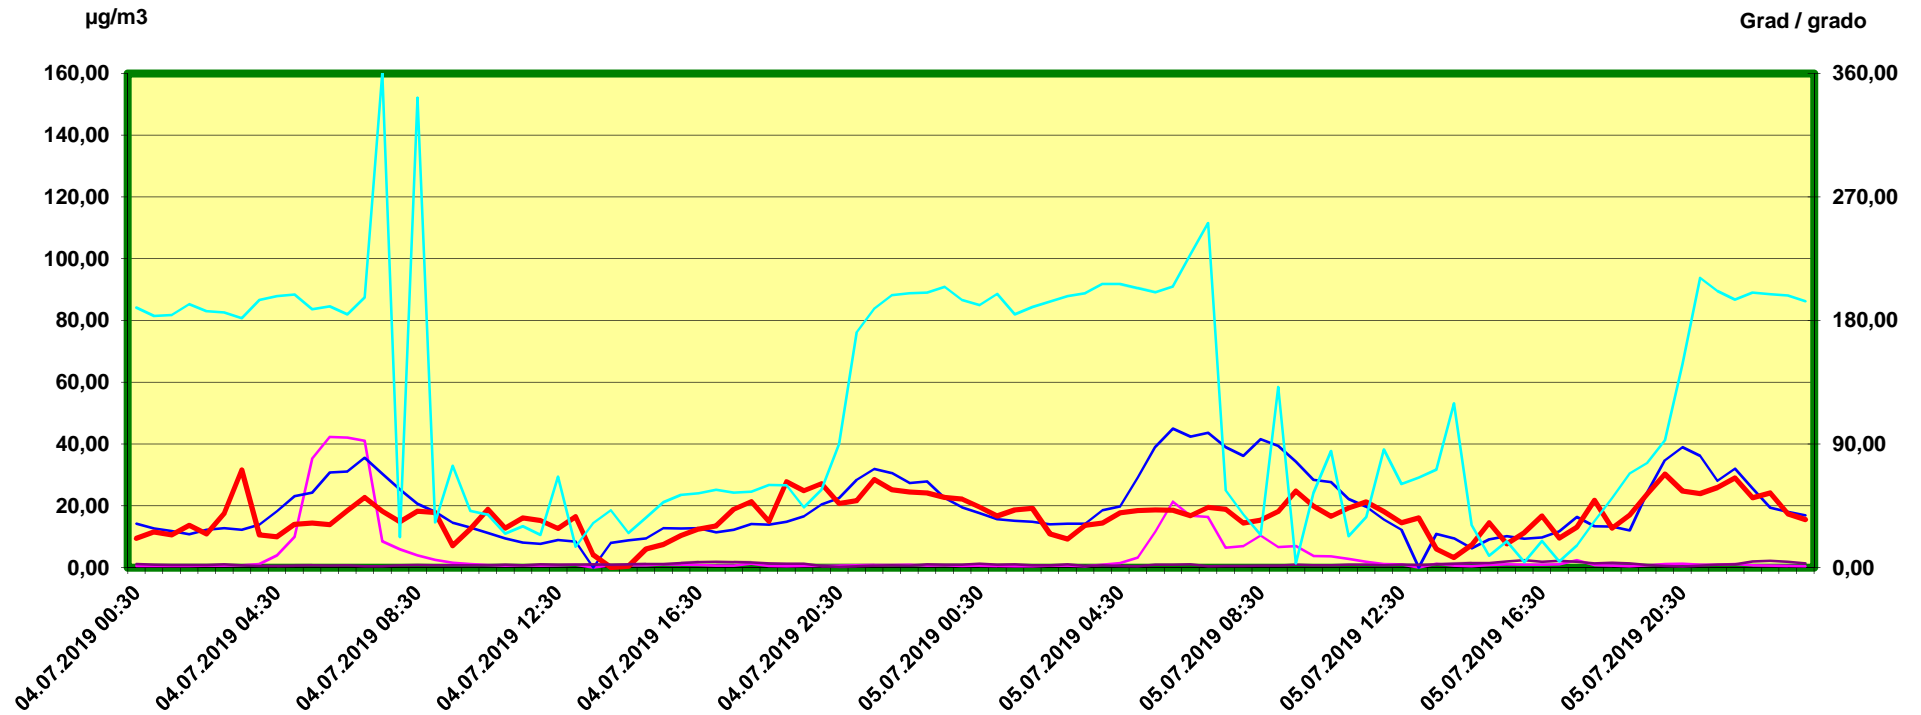

Innsbruck Sillhöhe

Zeitraum / Periodo di tempo: 4-7-2019 00:30 - 5-7-2019 24:00

Unkorrigierte Werte / Valori non corretti