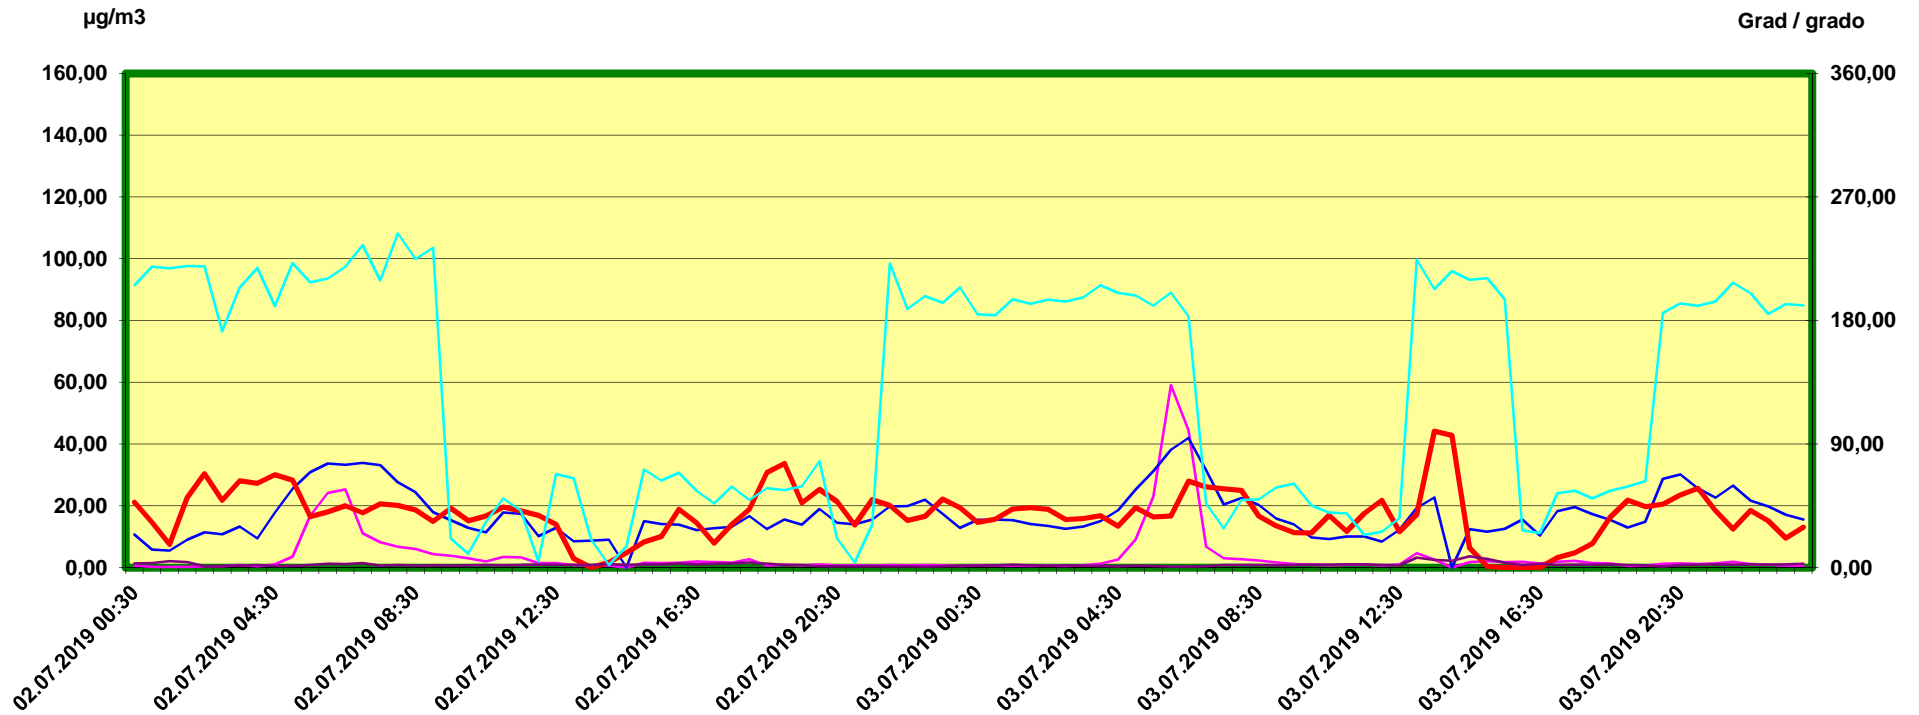

Innsbruck Sillhöfe

Zeitraum / Periodo di tempo: 2-7-2019 00:30 - 3-7-2019 24:00

Unkorrigierte Werte / Valori non corretti