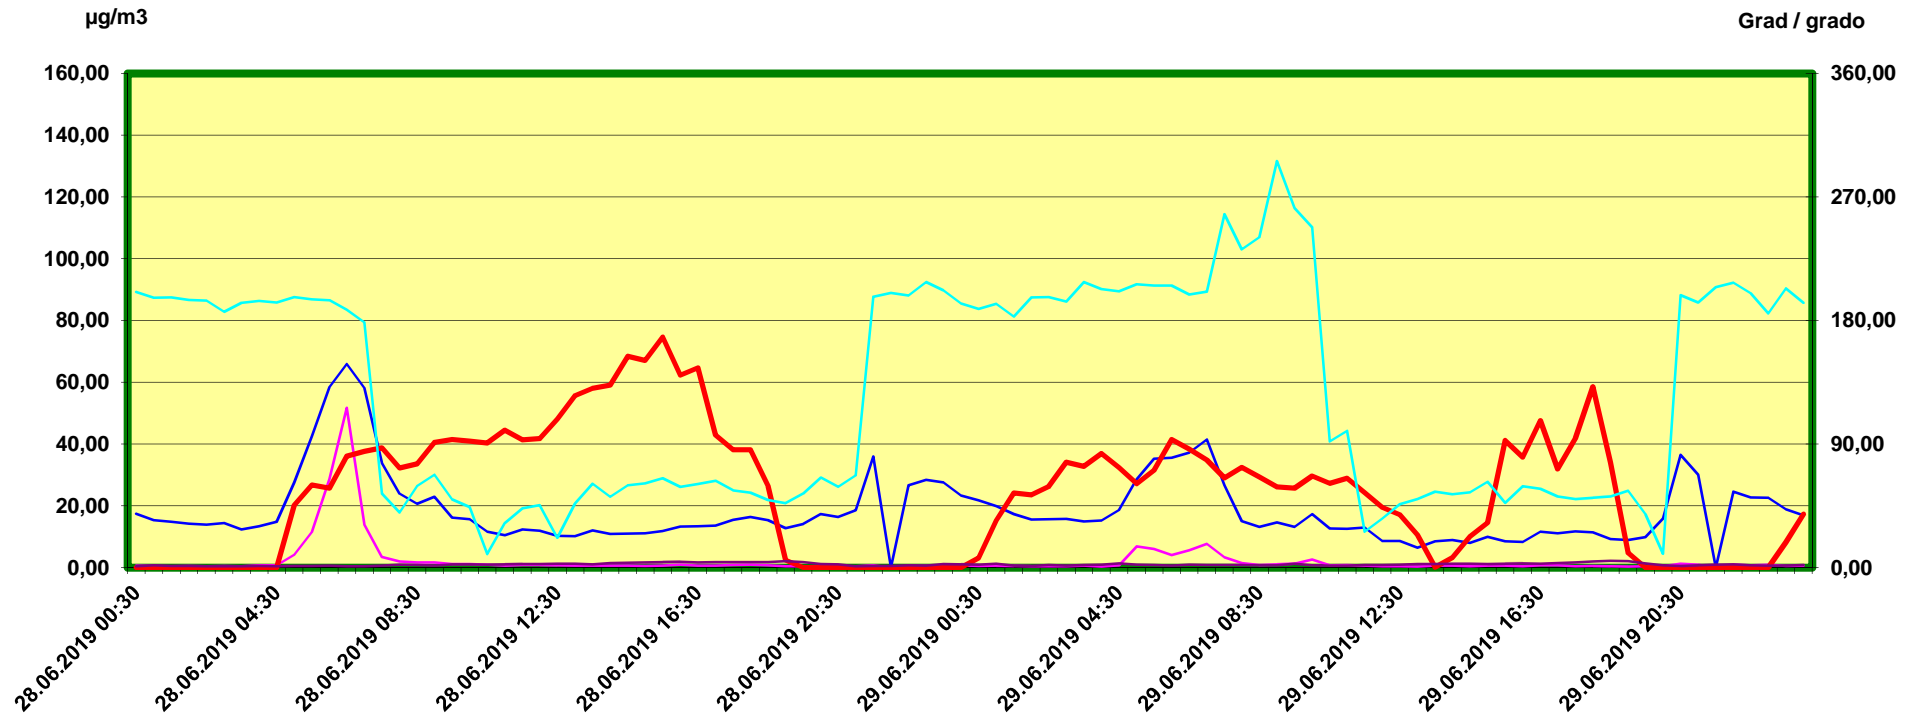

## Innsbruck Sillhöhe

Zeitraum / Periodo di tempo: 28-6-2019 00:30 - 29-6-2019 24:00

Unkorrigierte Werte / Valori non corretti