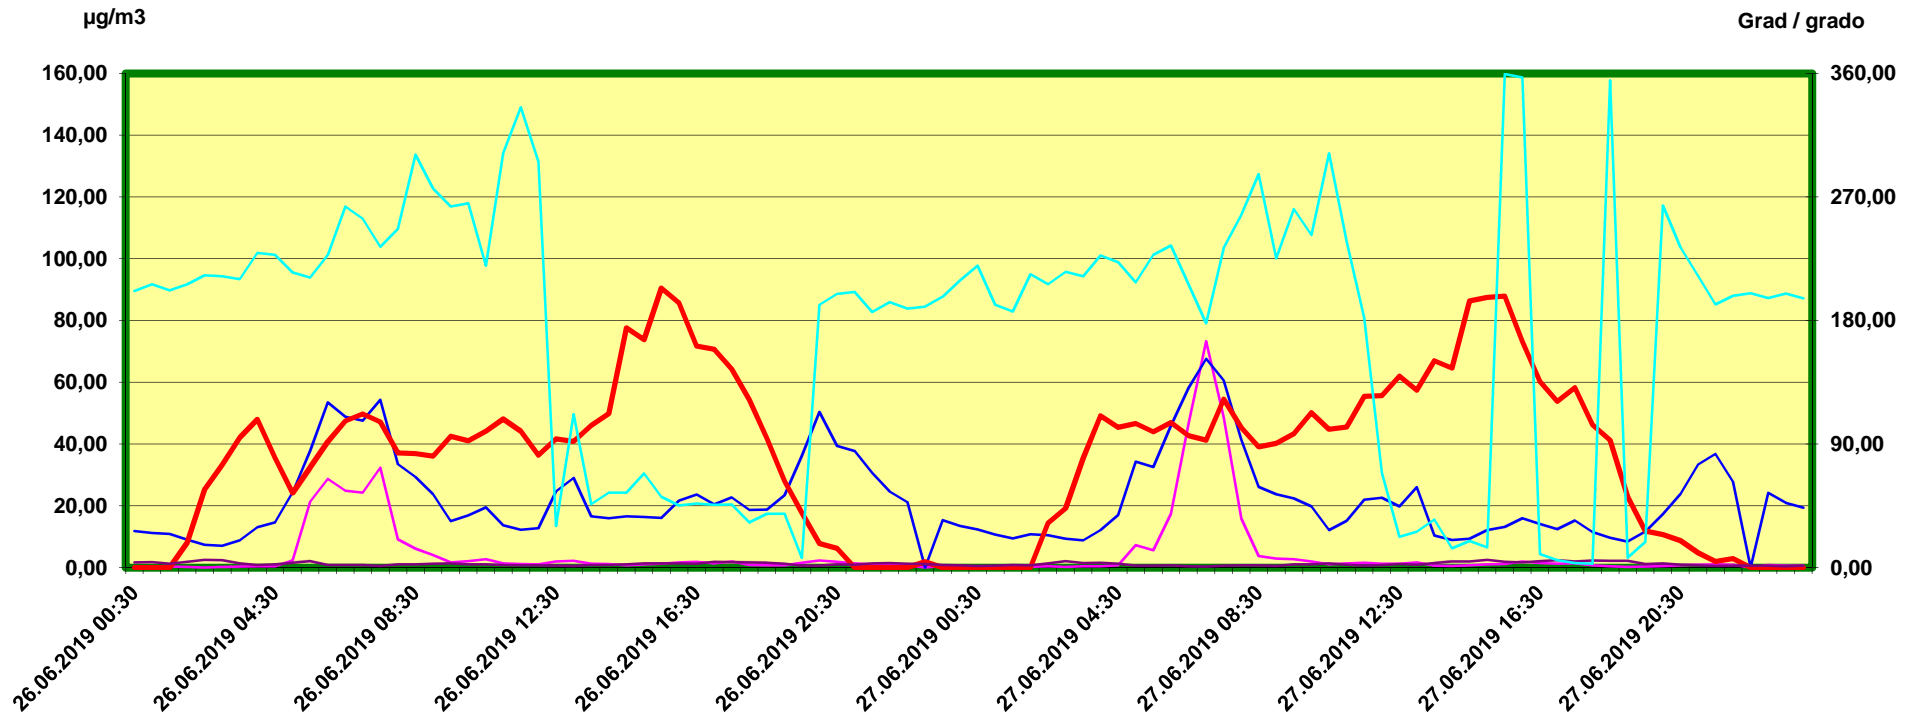

Innsbruck Sillhöhe

Zeitraum / Periodo di tempo: 26-6-2019 00:30 - 27-6-2019 24:00

Unkorrigierte Werte / Valori non corretti