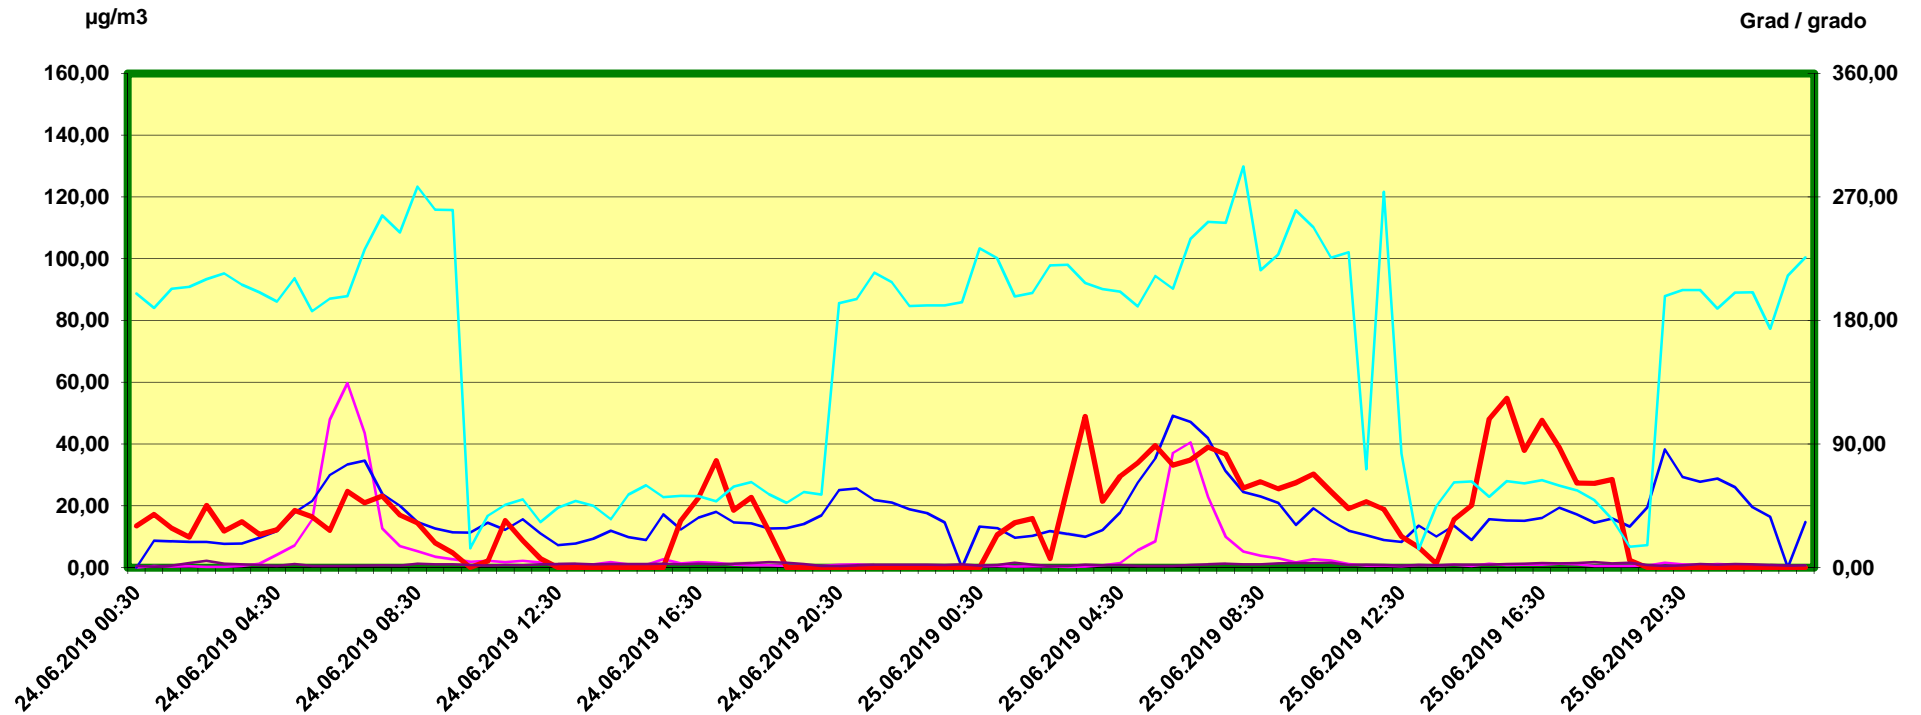

Innsbruck Sillhöhe

Zeitraum / Periodo di tempo: 24-6-2019 00:30 - 25-6-2019 24:00

Unkorrigierte Werte / Valori non corretti