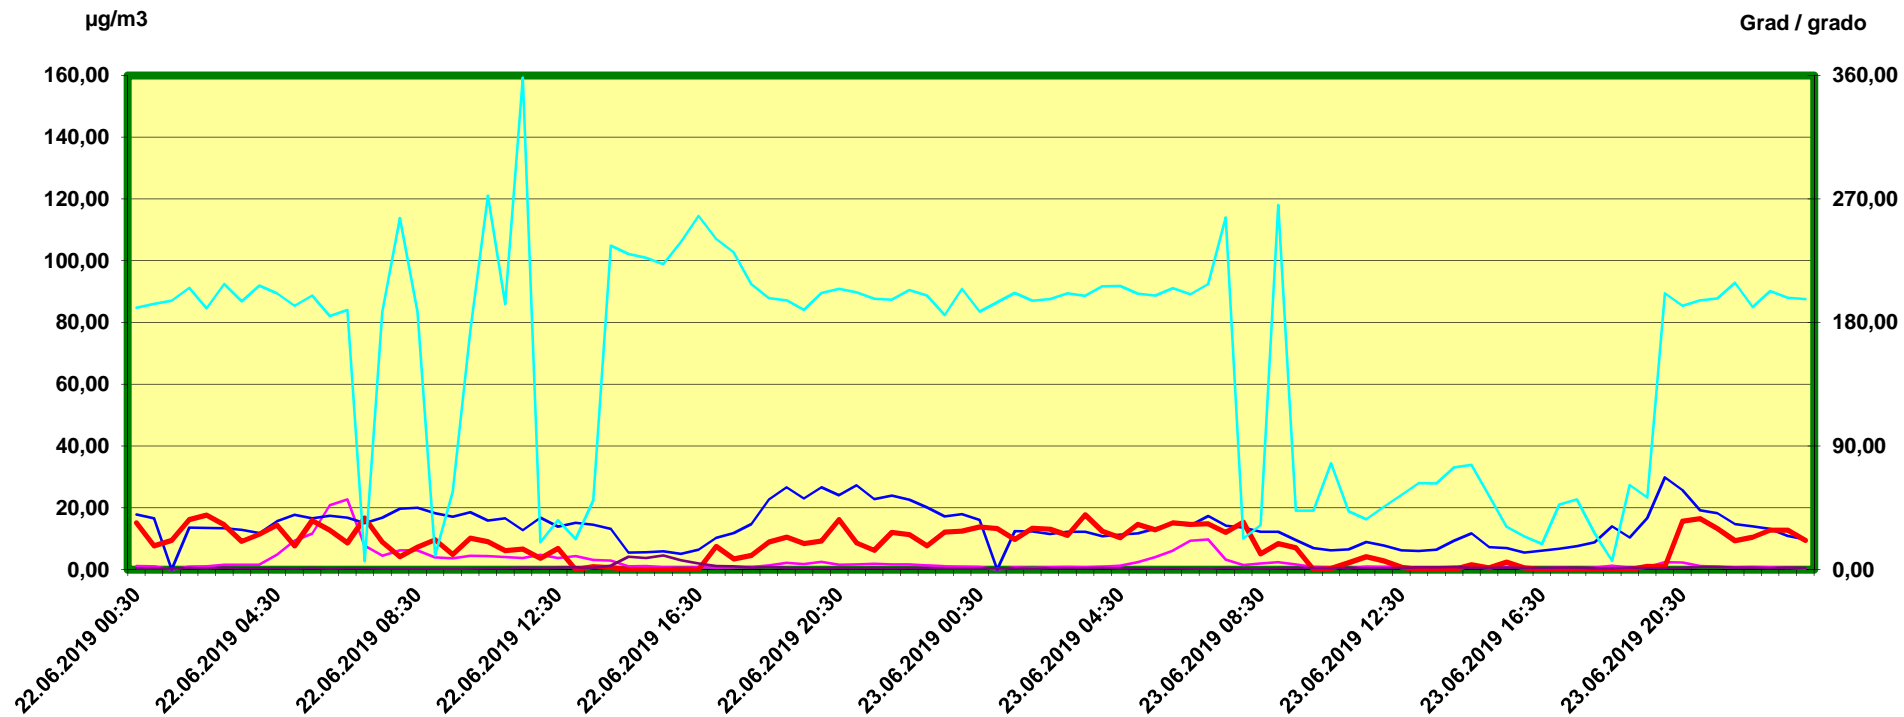

## Innsbruck Sillhöhe

Zeitraum / Periodo di tempo: 22-6-2019 00:30 - 23-6-2019 24:00

Unkorrigierte Werte / Valori non corretti