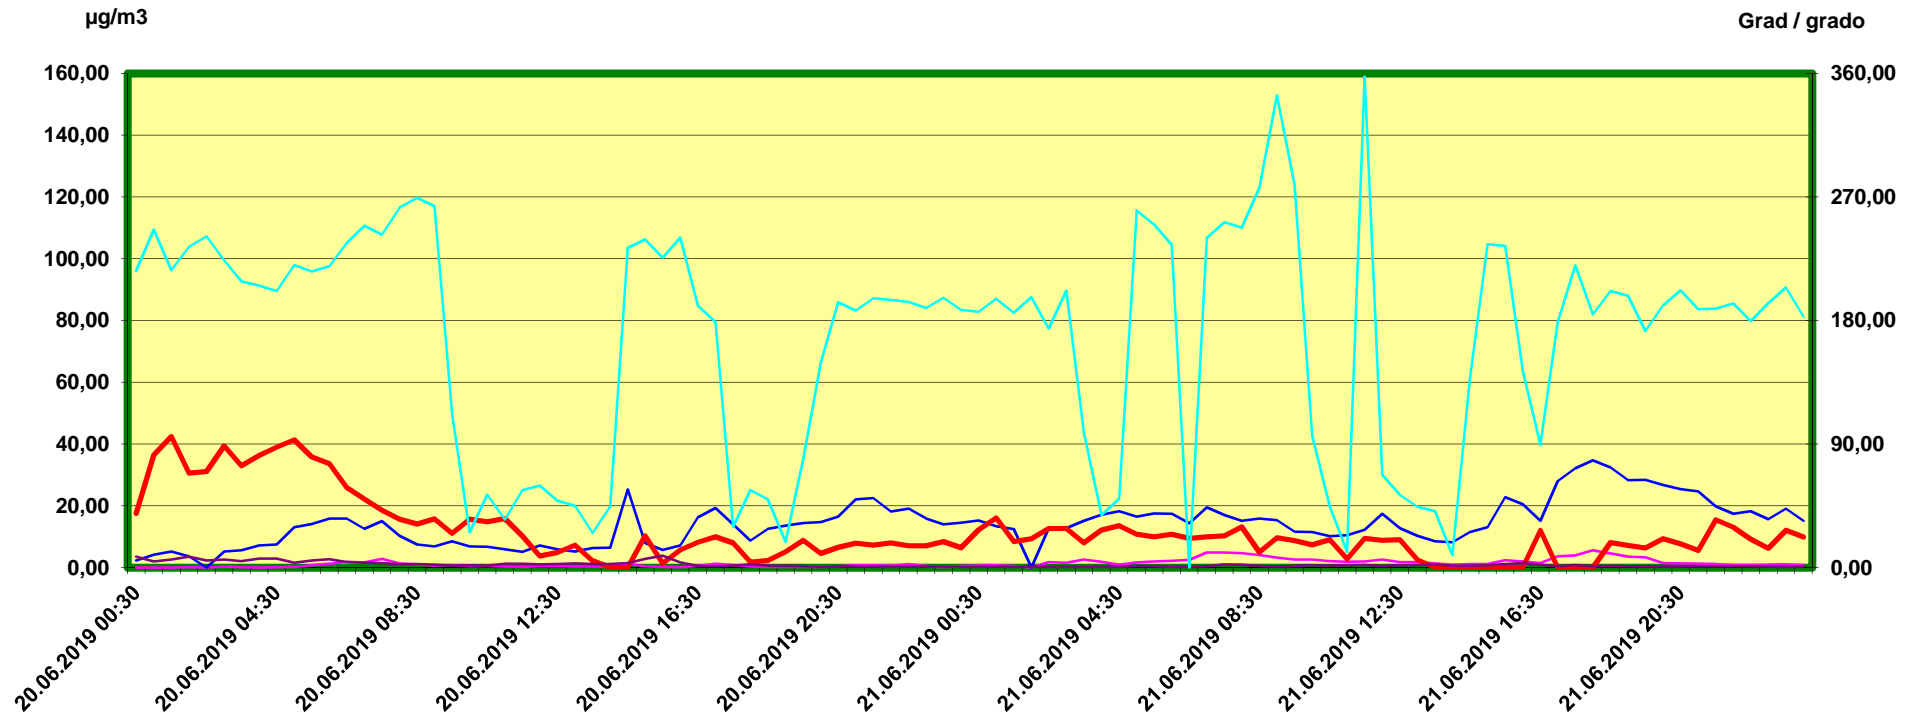

Innsbruck Sillhöhe

Zeitraum / Periodo di tempo: 20-6-2019 00:30 - 21-6-2019 24:00

Unkorrigierte Werte / Valori non corretti